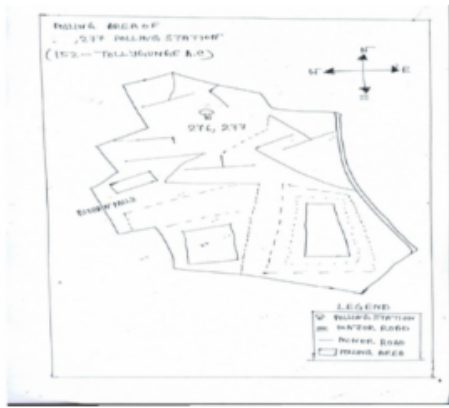

Nazri Naksha