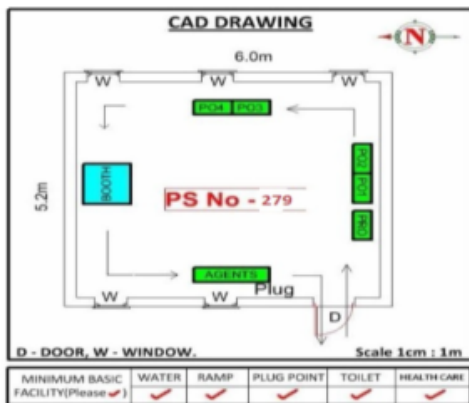

নির্বাচক নিবন্ধন আধিকারিকের স্বাক্ষর

Nazri Naksha

Google Map View

Polling Station Building Front View

Polling Station Front View

Cad View

Key MAP View

1 নাম : শাহিনা পি আহাস স্বামীর নাম: প্রশোব কুম্ভেরতাথ বাড়ির নং : n0489 বয়স : 51 লিঙ্গ : মহিলা XYR1704709 ফটো উপলব্ধ	2 নাম : অমৃতা বর্ধন পিতার নাম: বিমল বর্ধন বাড়ির নং : n0161 বয়স : 40 লিঙ্গ : মহিলা ZZC0788182 ফটো উপলব্ধ	3 নাম : অর্পণ বসু পিতার নাম: সরোজ বসু বাড়ির নং : n0258 বয়স : 55 লিঙ্গ : পুরুষ LMW4080032 ফটো উপলব্ধ
4 নাম : শোভনা ভাদুড়ী স্বামীর নাম: অজিত ভাদুড়ী বাড়ির নং : n0263 বয়স : 81 লিঙ্গ : মহিলা WB/18/108/621045 ফটো উপলব্ধ	5 নাম : টুম্পা ভট্টাচার্য্য স্বামীর নাম: পার্থ ভট্টাচার্য্য বাড়ির নং : n0207 বয়স : 49 লিঙ্গ : মহিলা ZZC1384940 ফটো উপলব্ধ	6 নাম : শান্তনু ভট্টাচার্য পিতার নাম: নারায়ন ভট্টাচার্য বাড়ির নং : n0256 বয়স : 72 লিঙ্গ : পুরুষ WB/18/108/621423 ফটো উপলব্ধ
7 নাম : হরিপদ চক্রবর্তী পিতার নাম: যামিনী চক্রবর্তী বাড়ির নং : n0260 বয়স : 81 লিঙ্গ : পুরুষ WB/18/108/621478 ফটো উপলব্ধ	8 নাম : দিপালী চক্রবর্তী স্বামীর নাম: হরিপদ চক্রবর্তী বাড়ির নং : n0260 বয়স : 76 লিঙ্গ : মহিলা WB/18/108/621265 ফটো উপলব্ধ	9 নাম : বিবেকানন্দ চক্রবর্তী পিতার নাম: হরিপদ চক্রবর্তী বাড়ির নং : n0260 বয়স : 51 লিঙ্গ : পুরুষ WB/18/108/621264 ফটো উপলব্ধ
10 নাম : গুলাবচাঁদ চৌহান পিতার নাম: সুখল চৌহান বাড়ির নং : n0074 বয়স : 50 লিঙ্গ : পুরুষ WB/18/108/609793 ফটো উপলব্ধ	11 নাম : আশিষ চৌধুরী পিতার নাম: অরুণ চৌধুরী বাড়ির নং : n0084 বয়স : 63 লিঙ্গ : পুরুষ WB/18/108/609122 ফটো উপলব্ধ	12 নাম : দেবব্রত দাস পিতার নাম: শিশুকুমার দাস বাড়ির নং : n0254 বয়স : 62 লিঙ্গ : পুরুষ ZZC3088838 ফটো উপলব্ধ
13 নাম : কাবেরী দাস স্বামীর নাম: দেবব্রত দাস বাড়ির নং : n0254 বয়স : 55 লিঙ্গ : মহিলা ZZC3088846 ফটো উপলব্ধ	14 নাম : দোলা দাস পিতার নাম: নির্মল দাস বাড়ির নং : n0290 বয়স : 53 লিঙ্গ : মহিলা WB/18/108/621276 ফটো উপলব্ধ	15 নাম : কুমকুম দত্ত পিতার নাম: রঞ্জন দত্ত বাড়ির নং : n0277 বয়স : 67 লিঙ্গ : মহিলা WB/18/108/621379 ফটো উপলব্ধ
16 নাম : অর্পণ দত্ত পিতার নাম: সুরেশচন্দ্র দত্ত বাড়ির নং : n0277 বয়স : 65 লিঙ্গ : পুরুষ WB/18/108/621502 ফটো উপলব্ধ	17 নাম : চম্পা দত্ত স্বামীর নাম: অর্পণ দত্ত বাড়ির নং : n0277 বয়স : 58 লিঙ্গ : মহিলা WB/18/108/621319 ফটো উপলব্ধ	18 নাম : পার্থ দত্ত পিতার নাম: প্রনব দত্ত বাড়ির নং : n0277 বয়স : 52 লিঙ্গ : পুরুষ WB/18/108/621461 ফটো উপলব্ধ
19 নাম : সীমা ঘোষ স্বামীর নাম: দেব কুমার ঘোষ বাড়ির নং : n0267 বয়স : 68 লিঙ্গ : মহিলা ZZC1678283 ফটো উপলব্ধ	20 নাম : ভারতী মুখার্জী স্বামীর নাম: সমীরচন্দ্র মুখার্জী বাড়ির নং : n0011 বয়স : 77 লিঙ্গ : মহিলা WB/18/108/609206 ফটো উপলব্ধ	21 নাম : তথায় মুখার্জী পিতার নাম: তপনচন্দ্র মুখার্জী বাড়ির নং : n0011 বয়স : 50 লিঙ্গ : পুরুষ WB/18/108/609591 ফটো উপলব্ধ
22 নাম : দেবশীষ মুখার্জী পিতার নাম: সমীরচন্দ্র মুখার্জী বাড়ির নং : n0011 বয়স : 49 লিঙ্গ : পুরুষ WB/18/108/609592 ফটো উপলব্ধ	23 নাম : প্রিয়দর্শিনী মুখার্জী স্বামীর নাম: দীপাঙ্জন মুখার্জী বাড়ির নং : n0487 বয়স : 42 লিঙ্গ : মহিলা BCQ4501599 ফটো উপলব্ধ	24 নাম : পার্থ রুদ্র পিতার নাম: মনীন্দ্র রুদ্র বাড়ির নং : n0285 বয়স : 66 লিঙ্গ : পুরুষ WB/18/108/621197 ফটো উপলব্ধ
25 নাম : মিতালী রুদ্র স্বামীর নাম: পার্থ রুদ্র বাড়ির নং : n0284 বয়স : 56 লিঙ্গ : মহিলা WB/18/108/621233 ফটো উপলব্ধ	26 নাম : শিখা সরকার স্বামীর নাম: অজিত সরকার বাড়ির নং : n0089 বয়স : 73 লিঙ্গ : মহিলা WB/18/108/609725 ফটো উপলব্ধ	27 নাম : প্রদীপ সরকার পিতার নাম: ননীগোপাল সরকার বাড়ির নং : n0271 বয়স : 63 লিঙ্গ : পুরুষ WB/18/108/621273 ফটো উপলব্ধ
28 নাম : প্রনব সরকার পিতার নাম: ননীগোপাল সরকার বাড়ির নং : n0271 বয়স : 56 লিঙ্গ : পুরুষ WB/18/108/621189 ফটো উপলব্ধ	29 নাম : প্রবীর সরকার পিতার নাম: ননীগোপাল সরকার বাড়ির নং : n0271 বয়স : 54 লিঙ্গ : পুরুষ WB/18/108/621120 ফটো উপলব্ধ	30 নাম : রীতা সরখেল স্বামীর নাম: শুধারঞ্জন সরখেল বাড়ির নং : n0078 বয়স : 69 লিঙ্গ : মহিলা LMW2203024 ফটো উপলব্ধ