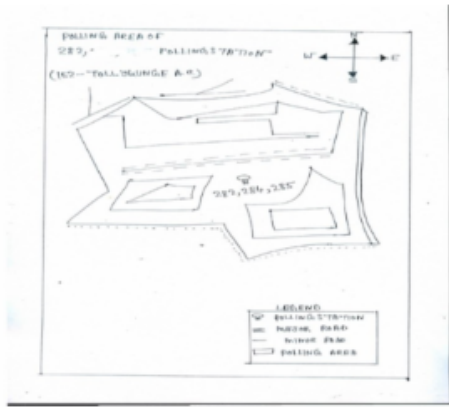

Nazri Naksha