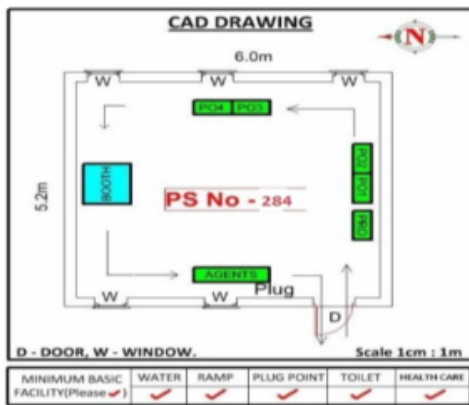

নির্বাচক নিবন্ধন আধিকারিকের স্বাক্ষর

Nazri Naksha

Google Map View

Polling Station Building Front View

Polling Station Front View

Cad View

Key MAP View

1 নাম : মঞ্জুরী অধিকারী পিতার নাম: মনোরঞ্জন অধিকারী বাড়ির নং : n0001 বয়স : 53 লিঙ্গ : মহিলা	WB/18/108/849151	ফটো উপলব্ধ	2 নাম : সুনিতা বাথবাল স্বামীর নাম: অজয় বাথবাল বাড়ির নং : n0487 বয়স : 45 লিঙ্গ : মহিলা	ZZC2114643	ফটো উপলব্ধ	3 নাম : অজয় কুমার বাথকাল পিতার নাম: যুগল কিশোর বাথকাল বাড়ির নং : n0488 বয়স : 45 লিঙ্গ : পুরুষ	ZZC2114650	ফটো উপলব্ধ
4 নাম : প্রতিমা ভট্টাচার্য্য স্বামীর নাম: কে নীলাকন্ঠন ভট্টাচার্য্য বাড়ির নং : n0486 বয়স : 64 লিঙ্গ : মহিলা	ZZC2114635	ফটো উপলব্ধ	5 নাম : সুষমা দাস স্বামীর নাম: গোপাল দাস বাড়ির নং : n0589 বয়স : 61 লিঙ্গ : মহিলা	WB/18/108/849621	ফটো উপলব্ধ	6 নাম : সায়ন্তিকা দাশ মায়ের নাম: সীমা দাশ বাড়ির নং : n0374 বয়স : 26 লিঙ্গ : মহিলা	ZZC2765485	ফটো উপলব্ধ
7 নাম : ইলা ঘোষ স্বামীর নাম: অশোক ঘোষ বাড়ির নং : n0022 বয়স : 80 লিঙ্গ : মহিলা	WB/18/108/849534	ফটো উপলব্ধ	8 নাম : অসীমা ঘোষ স্বামীর নাম: বিশ্বনাথ ঘোষ বাড়ির নং : n0593 বয়স : 76 লিঙ্গ : মহিলা	WB/18/108/849361	ফটো উপলব্ধ	9 নাম : গোপাল কুন্ডু পিতার নাম: তারাপদ কুন্ডু বাড়ির নং : n0160 বয়স : 61 লিঙ্গ : পুরুষ	WB/18/108/849036	ফটো উপলব্ধ
10 নাম : শিপ্রা মিত্র স্বামীর নাম: দীপক মিত্র বাড়ির নং : n0591 বয়স : 60 লিঙ্গ : মহিলা	ZZC3081064	ফটো উপলব্ধ	11 নাম : দিলীপ মুখার্জী পিতার নাম: গোপাল মুখার্জী বাড়ির নং : n0057 বয়স : 74 লিঙ্গ : পুরুষ	WB/18/108/849451	ফটো উপলব্ধ	12 নাম : শুভেন্দু মুখার্জী পিতার নাম: বৃন্দাবন মুখার্জী বাড়ির নং : n0482 বয়স : 27 লিঙ্গ : পুরুষ	ZZC2739860	ফটো উপলব্ধ
13 নাম : রত্না পাল স্বামীর নাম: প্রণব পাল বাড়ির নং : n0045 বয়স : 56 লিঙ্গ : মহিলা	WB/18/108/849005	ফটো উপলব্ধ	14 নাম : সঞ্জীব নারায়ণ রায় পিতার নাম: প্রিয়তোষ নারায়ন রায় বাড়ির নং : n0151 বয়স : 57 লিঙ্গ : পুরুষ	WB/18/108/849660	ফটো উপলব্ধ	15 নাম : রঞ্জীশ সাহা পিতার নাম: গোপাল সাহা বাড়ির নং : n0261 বয়স : 70 লিঙ্গ : পুরুষ	LMW4816849	ফটো উপলব্ধ
16 নাম : দুলাল সরকার পিতার নাম: হরিপদ সরকার বাড়ির নং : n0011 বয়স : 82 লিঙ্গ : পুরুষ	WB/18/108/849055	ফটো উপলব্ধ	17 নাম : যমুনা সরকার পিতার নাম: হরিপদ সরকার বাড়ির নং : n0011 বয়স : 68 লিঙ্গ : মহিলা	WB/18/108/849059	ফটো উপলব্ধ	18 নাম : কুন্তল সিংহ পিতার নাম: দীপক সিংহ বাড়ির নং : n0021 বয়স : 53 লিঙ্গ : পুরুষ	WB/18/108/849570	ফটো উপলব্ধ
19 নাম : দিলীপ কান্তি চক্রবর্তী পিতার নাম: সুনীল চক্রবর্তী বাড়ির নং : 00 বয়স : 60 লিঙ্গ : পুরুষ	DKN3964665	ফটো উপলব্ধ	20 নাম : রুবা চক্রবর্তী স্বামীর নাম: দিলীপ কান্তি চক্রবর্তী বাড়ির নং : 00 বয়স : 57 লিঙ্গ : মহিলা	DKN3964673	ফটো উপলব্ধ	21 নাম : রাধিকা দাশগুপ্ত পিতার নাম: শুভোদয় দাশগুপ্ত বাড়ির নং : 1 বয়স : 24 লিঙ্গ : মহিলা	ZZC3111317	ফটো উপলব্ধ
22 নাম : পৌরাজ দরিপা পিতার নাম: শক্তি প্রসাদ দরিপা বাড়ির নং : 7 বয়স : 57 লিঙ্গ : পুরুষ	ZZC1710532	ফটো উপলব্ধ	23 নাম : করবী ঘোষ স্বামীর নাম: স্বপন ঘোষ বাড়ির নং : 10 বয়স : 63 লিঙ্গ : মহিলা	LMW4143079	ফটো উপলব্ধ	24 নাম : অমিয়াংশু দাস মায়ের নাম: জ্যোতির্ময়ী দাস বাড়ির নং : 44/1 বয়স : 53 লিঙ্গ : পুরুষ	LMW3539244	ফটো উপলব্ধ
25 নাম : পিন্ধি দাস পিতার নাম: পৌতম দাস বাড়ির নং : 44/1 বয়স : 37 লিঙ্গ : মহিলা	SCG1742501	ফটো উপলব্ধ	26 নাম : অশোক জানা পিতার নাম: নারায়ণ চন্দ্র জানা বাড়ির নং : 44/1 বয়স : 41 লিঙ্গ : পুরুষ	SCG2591444	ফটো উপলব্ধ	27 নাম : দেবর্ষি মৈএ পিতার নাম: তপন কুমার মৈএ বাড়ির নং : 58 বয়স : 39 লিঙ্গ : পুরুষ	ZZC2114726	ফটো উপলব্ধ
28 নাম : বৃন্দাবন মুখার্জী পিতার নাম: বিশ্বনাথ মুখার্জী বাড়ির নং : 58 বয়স : 64 লিঙ্গ : পুরুষ	WB/30/271/375036	ফটো উপলব্ধ	29 নাম : দীপালি মুখার্জী স্বামীর নাম: বৃন্দাবন মুখার্জী বাড়ির নং : 58 বয়স : 61 লিঙ্গ : মহিলা	ZZC2114395	ফটো উপলব্ধ	30 নাম : দিব্যেন্দু মুখার্জী পিতার নাম: বৃন্দাবন মুখার্জী বাড়ির নং : 58 বয়স : 34 লিঙ্গ : পুরুষ	ZZC2114585	ফটো উপলব্ধ