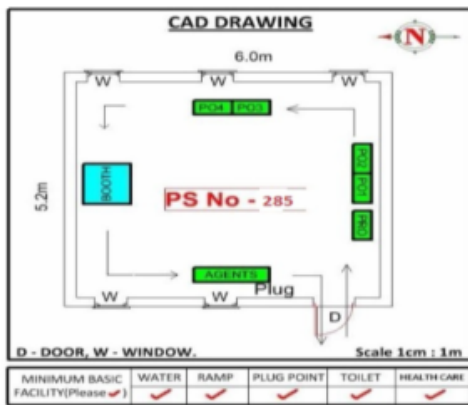

নির্বাচক নিবন্ধন আধিকারিকের স্বাক্ষর

Nazri Naksha

Google Map View

Polling Station Building Front View

Polling Station Front View

Cad View

Key MAP View

বিধানসভা নির্বাচনক্ষেত্রের নং, নাম : 152-টালিগঞ্জ
ভাগ নং, নাম : 1-কামডহরি পূর্ব পাড়া উত্তর