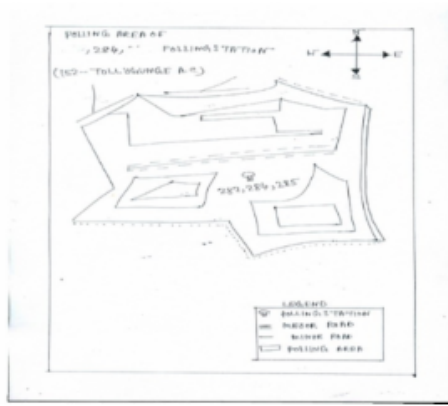

Nazri Naksha