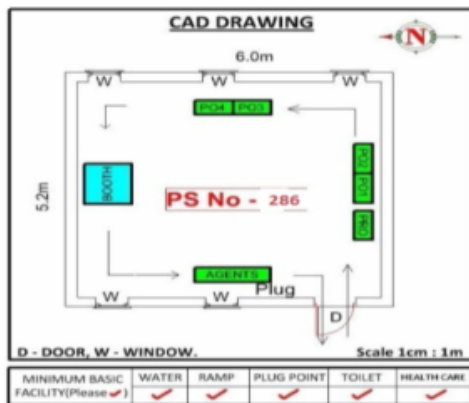

নির্বাচক নিবন্ধন আধিকারিকের স্বাক্ষর

Nazri Naksha

Google Map View

Polling Station Building Front View

Polling Station Front View

Cad View

Key MAP View

1 নাম : বিজয়কুমার বেরা পিতার নাম: উমেশচন্দ্র বেরা বাড়ির নং : n0057 বয়স : 76 লিঙ্গ : পুরুষ ফটো উপলব্ধ	WB/18/108/855166	2 নাম : দেবত্রী ব্যানার্জী পিতার নাম: দীপঙ্কর ব্যানার্জী বাড়ির নং : 000 বয়স : 26 লিঙ্গ : মহিলা ফটো উপলব্ধ	ZCC3113396	3 নাম : ময়না চ্যাটার্জী পিতার নাম: ধীমান চ্যাটার্জী বাড়ির নং : 000 বয়স : 26 লিঙ্গ : মহিলা ফটো উপলব্ধ	ZCC3112026
4 নাম : অরুণ কুমার চাকী পিতার নাম: প্রফুল্ল চন্দ্র চাকী বাড়ির নং : ২ সি বয়স : 67 লিঙ্গ : পুরুষ ফটো উপলব্ধ	IHM2535714	5 নাম : বিতান ভৌমিক পিতার নাম: বিমল ভৌমিক বাড়ির নং : 3 বয়স : 63 লিঙ্গ : পুরুষ ফটো উপলব্ধ	LMW4819231	6 নাম : নিতাই সুন্দর রায় চৌধুরী পিতার নাম: রনদাকান্ত রায় চৌধুরী বাড়ির নং : 3 বয়স : 85 লিঙ্গ : পুরুষ ফটো উপলব্ধ	ZCC2115244
7 নাম : কাজরী রায় চৌধুরী(ভৌমিক) স্বামীর নাম: বিতান ভৌমিক বাড়ির নং : 3 বয়স : 61 লিঙ্গ : মহিলা ফটো উপলব্ধ	LMW4819298	8 নাম : সৌভিক রায় পিতার নাম: আশীষ রায় বাড়ির নং : ৩ বয়স : 27 লিঙ্গ : পুরুষ ফটো উপলব্ধ	ZCC2933000	9 নাম : শংকর বত মজুমদার পিতার নাম: জ্যোতিন্দ্র নারায়ণ মজুমদার বাড়ির নং : 3a বয়স : 79 লিঙ্গ : পুরুষ ফটো উপলব্ধ	WB/23/109/558629
10 নাম : সীমা ভৌমিক স্বামীর নাম: বিমলেন্দু ভৌমিক বাড়ির নং : 4-10 বয়স : 63 লিঙ্গ : মহিলা ফটো উপলব্ধ	ZCC3040136	11 নাম : দেবব্রত হালদার পিতার নাম: গোপাল চন্দ্র হালদার বাড়ির নং : ৭ বয়স : 45 লিঙ্গ : পুরুষ ফটো উপলব্ধ	ZCC1408160	12 নাম : সোমা মুখার্জী পিতার নাম: প্রণব মুখার্জী বাড়ির নং : 8 বয়স : 54 লিঙ্গ : মহিলা ফটো উপলব্ধ	WB/18/108/855255
13 নাম : গোপী বনিক পিতার নাম: সমরেন্দ্র বনিক বাড়ির নং : 9 বয়স : 33 লিঙ্গ : মহিলা ফটো উপলব্ধ	ZCC2115079	14 নাম : সুমন কুমার বনিক পিতার নাম: অমর নাথ বনিক বাড়ির নং : 9 বয়স : 32 লিঙ্গ : পুরুষ ফটো উপলব্ধ	ZCC2115152	15 নাম : সোহিনী বনিক পিতার নাম: নির্মলেন্দু বনিক বাড়ির নং : 9 বয়স : 32 লিঙ্গ : মহিলা ফটো উপলব্ধ	ZCC2115111
16 নাম : সৌরভ দত্ত বনিক পিতার নাম: বাসুদেব দত্ত বনিক বাড়ির নং : ৯ বয়স : 24 লিঙ্গ : পুরুষ ফটো উপলব্ধ	REO2484558	17 নাম : শর্মিষ্ঠা দাস পিতার নাম: শত্ৰুনাথ দাস বাড়ির নং : 17/1 বয়স : 49 লিঙ্গ : মহিলা ফটো উপলব্ধ	LMW3542347	18 নাম : সাধন পোড়েল পিতার নাম: শত্ৰুনাথ পোড়েল বাড়ির নং : 28A বয়স : 63 লিঙ্গ : পুরুষ ফটো উপলব্ধ	WB/18/108/855709
19 নাম : মিতা পোড়েল স্বামীর নাম: সাধন পোড়েল বাড়ির নং : 28A বয়স : 59 লিঙ্গ : মহিলা ফটো উপলব্ধ	WB/18/108/855503	20 নাম : শুভজিৎ পোড়েল পিতার নাম: সাধন পোড়েল বাড়ির নং : 28A বয়স : 31 লিঙ্গ : পুরুষ ফটো উপলব্ধ	ZCC2362226	21 নাম : দীপাঞ্জনা ব্যানার্জী পিতার নাম: দীপঙ্কর ব্যানার্জী বাড়ির নং : 29/11 বয়স : 36 লিঙ্গ : মহিলা ফটো উপলব্ধ	ZCC1109784
22 নাম : অনীতা ব্যানার্জী স্বামীর নাম: রমেশ চন্দ্র ব্যানার্জী বাড়ির নং : 29/12 বয়স : 85 লিঙ্গ : মহিলা ফটো উপলব্ধ	WB/18/108/855237	23 নাম : চন্দন ব্যানার্জী পিতার নাম: রমেশ চন্দ্র ব্যানার্জী বাড়ির নং : 29/12 বয়স : 65 লিঙ্গ : পুরুষ ফটো উপলব্ধ	WB/18/108/855730	24 নাম : কল্যাণী ব্যানার্জী স্বামীর নাম: চন্দন ব্যানার্জী বাড়ির নং : 29/12 বয়স : 61 লিঙ্গ : মহিলা ফটো উপলব্ধ	WB/18/108/855731
25 নাম : রঞ্জন কর্মকার পিতার নাম: স্বপন কর্মকার বাড়ির নং : 29/20 বয়স : 46 লিঙ্গ : পুরুষ ফটো উপলব্ধ	LMW2001204	26 নাম : সুদেষ্কা চক্রবর্তী স্বামীর নাম: অনিন্দ্য চক্রবর্তী বাড়ির নং : 29/23 বয়স : 40 লিঙ্গ : মহিলা ফটো উপলব্ধ	MNB2893253	27 নাম : প্রশান্ত দাশপুরকায়স্থ পিতার নাম: প্রভাত দাশপুরকায়স্থ বাড়ির নং : 31 বয়স : 85 লিঙ্গ : পুরুষ ফটো উপলব্ধ	WB/18/108/855557
28 নাম : ঝর্ণা দাশপুরকায়স্থ স্বামীর নাম: প্রশান্ত দাশপুরকায়স্থ বাড়ির নং : 31 বয়স : 76 লিঙ্গ : মহিলা ফটো উপলব্ধ	WB/18/108/855556	29 নাম : পল্লবী মণ্ডল পিতার নাম: রাধা বিনোদ মণ্ডল বাড়ির নং : 32 বয়স : 37 লিঙ্গ : মহিলা ফটো উপলব্ধ	LMW5023072	30 নাম : রাধাবিনোদ মন্ডল পিতার নাম: =কিশোরীলাল মন্ডল বাড়ির নং : 32 বয়স : 69 লিঙ্গ : পুরুষ ফটো উপলব্ধ	WB/23/149/060471