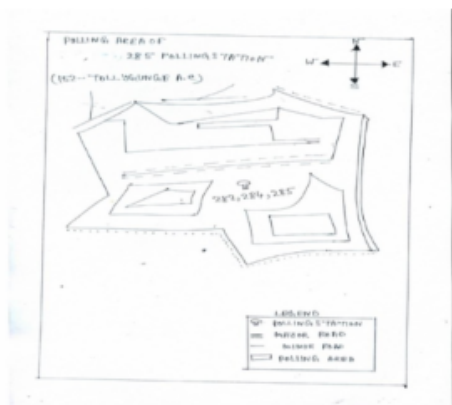

Nazri Naksha