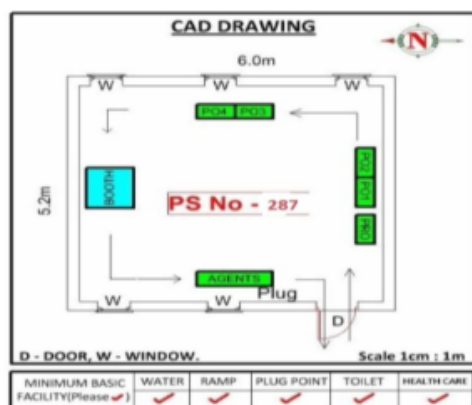

নির্বাচক নিবন্ধন আধিকারিকের স্বাক্ষর

Nazri Naksha

Google Map View

Polling Station Building Front View

Polling Station Front View

Cad View

Key MAP View

1 নাম : মুন্নি দেবী স্বামীর নাম : গোপাল রাম বাড়ির নং : 00 বয়স : 67 লিঙ্গ : মহিলা	ZZC2933083 ফটো উপলব্ধ	2 নাম : শঙ্কর যাদব পিতার নাম : গোপাল রাম যাদব বাড়ির নং : 00 বয়স : 44 লিঙ্গ : পুরুষ	ZZC2976645 ফটো উপলব্ধ	3 নাম : চন্দন সরকার পিতার নাম : বীরেন্দ্র কুমার সরকার বাড়ির নং : 1 বয়স : 61 লিঙ্গ : পুরুষ	LMW4145553 ফটো উপলব্ধ
4 নাম : উৎপল দত্ত গুপ্ত পিতার নাম : ধীরেন্দ্র নাথ দত্ত গুপ্ত বাড়ির নং : 1/122 বয়স : 76 লিঙ্গ : পুরুষ	WB/20/139/765124 ফটো উপলব্ধ	5 নাম : দীপ ব্যানার্জী পিতার নাম : চন্দন ব্যানার্জী বাড়ির নং : 29/12 বয়স : 35 লিঙ্গ : পুরুষ	ZZC1109651 ফটো উপলব্ধ	6 নাম : সুদীপ ভট্টাচার্য্য পিতার নাম : অমল কুমার ভট্টাচার্য্য বাড়ির নং : 42 বয়স : 42 লিঙ্গ : পুরুষ	HBV1919158 ফটো উপলব্ধ
7 নাম : বিদীষা কাজিলাল স্বামীর নাম : রাজিব কাজিলাল বাড়ির নং : ৫০ বয়স : 34 লিঙ্গ : মহিলা	XYR1141696 ফটো উপলব্ধ	8 নাম : রাখী বর্ধন স্বামীর নাম : দীপক কুমার বর্ধন বাড়ির নং : 87/620 বয়স : 57 লিঙ্গ : মহিলা	ZZC3088507 ফটো উপলব্ধ	9 নাম : দীপকর সরকার পিতার নাম : রনজিৎ কুমার সরকার বাড়ির নং : 169 বয়স : 47 লিঙ্গ : পুরুষ	LMW4311452 ফটো উপলব্ধ
10 নাম : পরেশ নাথ প্রমানিক পিতার নাম : সুধীর চন্দ্র প্রমানিক বাড়ির নং : 187/1 বয়স : 70 লিঙ্গ : পুরুষ	ZZC1674381 ফটো উপলব্ধ	11 নাম : প্রতিমা প্রমানিক স্বামীর নাম : পরেশ নাথ প্রমানিক বাড়ির নং : 187/1 বয়স : 63 লিঙ্গ : মহিলা	ZZC1674399 ফটো উপলব্ধ	12 নাম : পারমিতা প্রমানিক পিতার নাম : পরেশ নাথ প্রমানিক বাড়ির নং : 187/1 বয়স : 40 লিঙ্গ : মহিলা	ZZC1674407 ফটো উপলব্ধ
13 নাম : দীপাশ্বিতা প্রমানিক পিতার নাম : পরেশ নাথ প্রমানিক বাড়ির নং : 187/1 বয়স : 39 লিঙ্গ : মহিলা	ZZC1674415 ফটো উপলব্ধ	14 নাম : সঙ্কলিতা প্রমানিক পিতার নাম : পরেশ নাথ প্রমানিক বাড়ির নং : 187/1 বয়স : 34 লিঙ্গ : মহিলা	ZZC1674423 ফটো উপলব্ধ	15 নাম : তন্ময় প্রামাণিক পিতার নাম : পরেশ নাথ প্রামাণিক বাড়ির নং : 187/1 বয়স : 26 লিঙ্গ : পুরুষ	ZZC2781482 ফটো উপলব্ধ
16 নাম : হেমরাজ সাহা রায় পিতার নাম : হেমন্ত সাহা রায় বাড়ির নং : 194 বয়স : 25 লিঙ্গ : পুরুষ	ZZC2804441 ফটো উপলব্ধ	17 নাম : অর্পিতা মৈত্র পিতার নাম : কল্যাণ মৈত্র বাড়ির নং : A/2 বয়স : 26 লিঙ্গ : মহিলা	ZZC2777191 ফটো উপলব্ধ	18 নাম : বিজন দে পিতার নাম : হেমেন্দ্র নাথ দে বাড়ির নং : ফ-ল-1এ, অসীম এনক্রেভ বয়স : 60 লিঙ্গ : পুরুষ	LMW4313789 ফটো উপলব্ধ
19 নাম : স্বাতী রায় পিতার নাম : হিরন কুমার রায় বাড়ির নং : FL A4 বয়স : 33 লিঙ্গ : মহিলা	ZZC1879576 ফটো উপলব্ধ	20 নাম : রীতা যাদব স্বামীর নাম : মুন্না যাদব বাড়ির নং : G2 বয়স : 49 লিঙ্গ : মহিলা	WB/18/108/858605 ফটো উপলব্ধ	21 নাম : মুন্না যাদব পিতার নাম : উধো যাদব বাড়ির নং : G2 বয়স : 41 লিঙ্গ : পুরুষ	ZZC1108810 ফটো উপলব্ধ
22 নাম : শিবানী রায় স্বামীর নাম : প্রবীর কুমার রায় বাড়ির নং : G-17 বয়স : 68 লিঙ্গ : মহিলা	ZZC2115376 ফটো উপলব্ধ	23 নাম : প্রবীর কুমার রায় পিতার নাম : তারানাথ রায় বাড়ির নং : g/17 বয়স : 74 লিঙ্গ : পুরুষ	ZZC2115368 ফটো উপলব্ধ	24 নাম : সায়ন্তন রায় পিতার নাম : প্রবীর কুমার রায় বাড়ির নং : G/17 বয়স : 32 লিঙ্গ : পুরুষ	ZZC2115384 ফটো উপলব্ধ
25 নাম : জনা ব্যানার্জী স্বামীর নাম : চন্দন ব্যানার্জী বাড়ির নং : G-8 বয়স : 51 লিঙ্গ : মহিলা	GVK2514065 ফটো উপলব্ধ	26 নাম : সোনালী ঘোষ পিতার নাম : ভূপাল চন্দ্র ঘোষ বাড়ির নং : G-21 বয়স : 50 লিঙ্গ : মহিলা	ZZC2115392 ফটো উপলব্ধ	27 নাম : সুমিত পাত্র পিতার নাম : সব্যসাচী পাত্র বাড়ির নং : G-21 বয়স : 44 লিঙ্গ : পুরুষ	FVZ1563675 ফটো উপলব্ধ
28 নাম : অনিতা দত্ত গুপ্ত স্বামীর নাম : উৎপল দত্ত গুপ্ত বাড়ির নং : G-1122 বয়স : 69 লিঙ্গ : মহিলা	WB/20/139/765267 ফটো উপলব্ধ	29 নাম : মমতা ভৌমিক স্বামীর নাম : সুদীপ্ত ভৌমিক বাড়ির নং : H-1 বয়স : 60 লিঙ্গ : মহিলা	ZZC2997393 ফটো উপলব্ধ	30 নাম : সুতান্নি ভৌমিক পিতার নাম : সুদীপ্ত ভৌমিক বাড়ির নং : H-1 বয়স : 31 লিঙ্গ : মহিলা	ZZC2362317 ফটো উপলব্ধ