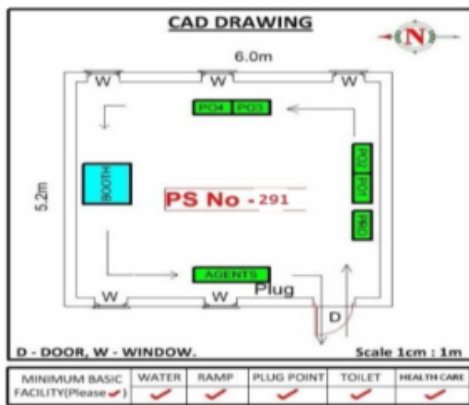

নির্বাচক নিবন্ধন আধিকারিকের স্বাক্ষর

Nazri Naksha

Google Map View

Polling Station Building Front View

Polling Station Front View

Cad View

Key MAP View

1 নাম : ভি.জয়রাম মায়ের নাম: ভি.এল মাহলাম বাড়ির নং : Mig 1/3 বয়স : 69 লিঙ্গ : পুরুষ	LMW1676311 ফটো উপলব্ধ	2 নাম : আজমেরী বিবি স্বামীর নাম: জমাত আলি মন্ডল বাড়ির নং : n0211 বয়স : 50 লিঙ্গ : মহিলা	LMW4120945 ফটো উপলব্ধ	3 নাম : আজমিরা খাতুন পিতার নাম: মোসলেম আলি মন্ডল বাড়ির নং : n0330 বয়স : 46 লিঙ্গ : মহিলা	LMW4914081 ফটো উপলব্ধ
4 নাম : আয়ুশ চ্যাটার্জি মায়ের নাম: আশীরা খাতুন বাড়ির নং : ব্রহ্মপুর বয়স : 21 লিঙ্গ : পুরুষ	ZZC3240678 ফটো উপলব্ধ	5 নাম : সাবিনা বিবি স্বামীর নাম: রফিক আলি মণ্ডল বাড়ির নং : n0259 বয়স : 43 লিঙ্গ : মহিলা	LMW4306635 ফটো উপলব্ধ	6 নাম : সাবিনা খাতুন (মন্ডল) স্বামীর নাম: রবিয়েল আলি মন্ডল বাড়ির নং : n0118 বয়স : 34 লিঙ্গ : মহিলা	ZZC1410505 ফটো উপলব্ধ
7 নাম : রওশানারা বিবি স্বামীর নাম: ইদ্রিশ মন্ডল বাড়ির নং : n0118 বয়স : 61 লিঙ্গ : মহিলা	LMW5019377 ফটো উপলব্ধ	8 নাম : গোলশান বানু স্বামীর নাম: মোশিয়ার রহমান মোল্লা বাড়ির নং : 1064/13 বয়স : 44 লিঙ্গ : মহিলা	LMW4306106 ফটো উপলব্ধ	9 নাম : মোশিয়ার রহমান মোল্লা পিতার নাম: আব্দুল সোভান মোল্লা বাড়ির নং : 1064/13 বয়স : 51 লিঙ্গ : পুরুষ	LMW4804373 ফটো উপলব্ধ
10 নাম : শিবানী গুরমনিয়াম পিতার নাম: শংকর গুরমনিয়াম বাড়ির নং : B/11 বয়স : 45 লিঙ্গ : মহিলা	LMW4307807 ফটো উপলব্ধ	11 নাম : এস. বাসুদেব পিতার নাম: সি.সুবরমনিয়াম বাড়ির নং : MIG-78 বয়স : 43 লিঙ্গ : পুরুষ	LMW3520129 ফটো উপলব্ধ	12 নাম : পার্থ প্রতিম সাহা পিতার নাম: প্রফুল্ল কুমার সাহা বাড়ির নং : HIG-L/4 বয়স : 71 লিঙ্গ : পুরুষ	ZZC2363224 ফটো উপলব্ধ
13 নাম : অর্ক প্রতিম সাহা পিতার নাম: পার্থ প্রতিম সাহা বাড়ির নং : HIG-L/4 বয়স : 45 লিঙ্গ : পুরুষ	ZZC2363208 ফটো উপলব্ধ	14 নাম : সুরাইয়া হালদার পিতার নাম: জাহাঙ্গীর হোসেন হালদার বাড়ির নং : n0098 বয়স : 48 লিঙ্গ : মহিলা	LMW4307666 ফটো উপলব্ধ	15 নাম : ভি.আশীষ কুমার পিতার নাম: এস. বাসুদেবন বাড়ির নং : MIG-E/8 বয়স : 44 লিঙ্গ : পুরুষ	ZZC2363216 ফটো উপলব্ধ
16 নাম : রুকসনা খাতুন পিতার নাম: হাবিবুল সেখ বাড়ির নং : W-111 বয়স : 34 লিঙ্গ : মহিলা	ZZC1880095 ফটো উপলব্ধ	17 নাম : নারায়ান ভেঙ্কটচালম পিতার নাম: সানু ভেঙ্কটচালম বাড়ির নং : C/5 বয়স : 64 লিঙ্গ : পুরুষ	LMW2189272 ফটো উপলব্ধ	18 নাম : লায়না বিবি স্বামীর নাম: আজগার আলি মোল্লা বাড়ির নং : 14 বয়স : 47 লিঙ্গ : মহিলা	ZZC2680635 ফটো উপলব্ধ
19 নাম : মমতাজ বিবি স্বামীর নাম: রাজু মন্ডল বাড়ির নং : n0665 বয়স : 31 লিঙ্গ : মহিলা	ZZC2680759 ফটো উপলব্ধ	20 নাম : সালমা বিবি পিতার নাম: আব্দুল কাহার বাড়ির নং : n0668 বয়স : 58 লিঙ্গ : মহিলা	ZZC2680783 ফটো উপলব্ধ	21 নাম : জোবিদা বিবি স্বামীর নাম: ইসরাফিল আলি সর্দার বাড়ির নং : n0674 বয়স : 32 লিঙ্গ : মহিলা	ZZC2680841 ফটো উপলব্ধ
22 নাম : পঙ্কজ কুমার পিতার নাম: রাম ভিলাস যাদব বাড়ির নং : MIG-F-10, PH-1 বয়স : 42 লিঙ্গ : পুরুষ	ZZC2680999 ফটো উপলব্ধ	23 নাম : এস. কামানী স্বামীর নাম: আর.সত্য নারায়ন সন্তিগান বাড়ির নং : D/2 বয়স : 51 লিঙ্গ : মহিলা	LMW4306197 ফটো উপলব্ধ	24 নাম : রজনী কুমারী স্বামীর নাম: তন্ময় সাহা বাড়ির নং : 11 বয়স : 41 লিঙ্গ : মহিলা	ZZC1717099 ফটো উপলব্ধ
25 নাম : সাবানা বিবি স্বামীর নাম: ইয়াকুব আলি সর্দার বাড়ির নং : n0542 বয়স : 43 লিঙ্গ : মহিলা	ZZC2116572 ফটো উপলব্ধ	26 নাম : রাবিয়া খাতুন পিতার নাম: এসকে আমীর আলী বাড়ির নং : 00 বয়স : 42 লিঙ্গ : মহিলা	LFB3128352 ফটো উপলব্ধ	27 নাম : শাহরুখ মন্ডল মায়ের নাম: জাহিদা বিবি বাড়ির নং : এন00 বয়স : 31 লিঙ্গ : পুরুষ	ZZC2297034 ফটো উপলব্ধ
28 নাম : আসগারী বেগম স্বামীর নাম: মুস্তাক আলি মণ্ডল বাড়ির নং : 446 বয়স : 49 লিঙ্গ : মহিলা	LMW1493576 ফটো উপলব্ধ	29 নাম : জাহিদা বিবি মন্ডল পিতার নাম: মহম্মদ আলি মন্ডল বাড়ির নং : n0118 বয়স : 54 লিঙ্গ : মহিলা	ZZC1410570 ফটো উপলব্ধ	30 নাম : ফিরোজা বিবি স্বামীর নাম: ইদ্রিশ মন্ডল বাড়ির নং : n0174 বয়স : 46 লিঙ্গ : মহিলা	LMW2156149 ফটো উপলব্ধ