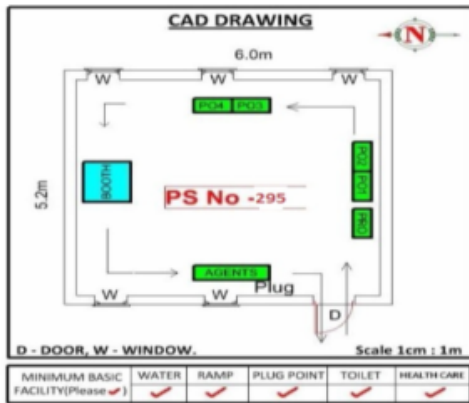

নির্বাচক নিবন্ধন আধিকারিকের স্বাক্ষর

Nazri Naksha

Google Map View

Polling Station Building Front View

Polling Station Front View

Cad View

Key MAP View

বিধানসভা নির্বাচনক্ষেত্রের নং, নাম : 152-টালিগঞ্জ
ভাগ নং, নাম : 1-রবীন্দ্র নগর/ ব্রহ্মপুর মোড়