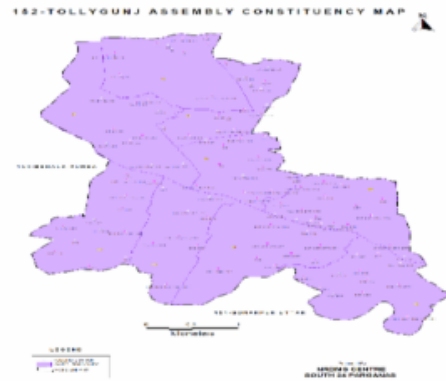

নির্বাচক নিবন্ধন আধিকারিকের স্বাক্ষর

Nazri Naksha

Google Map View

Polling Station Building Front View

Polling Station Front View

Cad View

Key MAP View

বিধানসভা নির্বাচনক্ষেত্রের নং, নাম : 152-টালিগঞ্জ
ভাগ নং, নাম : 1-রবীন্দ্র নগর/ ব্রহ্মপুর মোড়