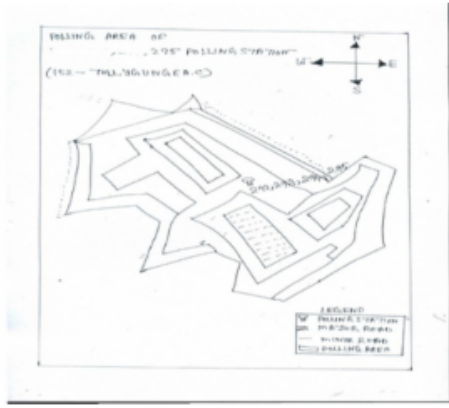

Nazri Naksha