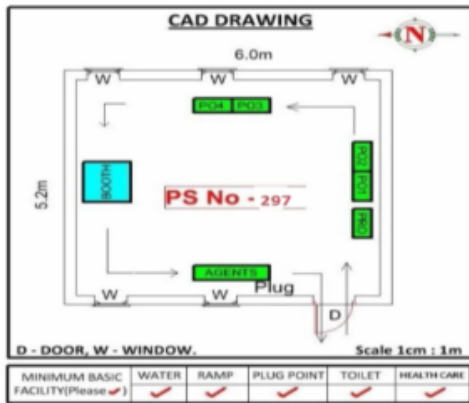

নির্বাচক নিবন্ধন আধিকারিকের স্বাক্ষর

Nazri Naksha

Google Map View

Polling Station Building Front View

Polling Station Front View

Cad View

Key MAP View

1 নাম : অরবিন্দ হালদার পিতার নাম: পুলিন হালদার বাড়ির নং : n0009 বয়স : 58 লিঙ্গ : পুরুষ ফটো উপলব্ধ	ZZC2118511	2 নাম : গোপী লোহার পিতার নাম: লক্ষি লোহার বাড়ির নং : n0499 বয়স : 26 লিঙ্গ : পুরুষ ফটো উপলব্ধ	ZZC2768539	3 নাম : অরুনা সেন স্বামীর নাম: প্রদীপ কুমার সেন বাড়ির নং : n0490 বয়স : 53 লিঙ্গ : মহিলা ফটো উপলব্ধ	ZZC2847986
4 নাম : কৃষ্ণা মজুমদার স্বামীর নাম: বাসু মজুমদার বাড়ির নং : -0 বয়স : 67 লিঙ্গ : মহিলা ফটো উপলব্ধ	ZZC2873529	5 নাম : লিও আলফন্স লকড়া পিতার নাম: আনথোনী এ লকড়া বাড়ির নং : ১বি/এ৪৯ বয়স : 42 লিঙ্গ : পুরুষ ফটো উপলব্ধ	JJM1966217	6 নাম : মহুয়া নাথ পিতার নাম: মরনচন্দ্র নাথ বাড়ির নং : ১বি/এ৪৯ বয়স : 42 লিঙ্গ : মহিলা ফটো উপলব্ধ	LLH4178463
7 নাম : আবতি মুখোপাধ্যায় পিতার নাম: সুশান্ত মুখোপাধ্যায় বাড়ির নং : 2 বয়স : 31 লিঙ্গ : মহিলা ফটো উপলব্ধ	NEY1852334	8 নাম : রানু ঘোষ স্বামীর নাম: দেব কুমার ঘোষ বাড়ির নং : 23/1 বয়স : 42 লিঙ্গ : মহিলা ফটো উপলব্ধ	JMT1815547	9 নাম : তারা বসু রায় স্বামীর নাম: সমীর বসু রায় বাড়ির নং : 39 বয়স : 78 লিঙ্গ : মহিলা ফটো উপলব্ধ	LMW4771242
10 নাম : ত্রিদিব কুমার বনিক পিতার নাম: ইন্দু ভূষণ বনিক বাড়ির নং : 44 বয়স : 69 লিঙ্গ : পুরুষ ফটো উপলব্ধ	WB/22/157/231513	11 নাম : রীতা বণিক স্বামীর নাম: ত্রিদিব কুমার বণিক বাড়ির নং : 44 বয়স : 62 লিঙ্গ : মহিলা ফটো উপলব্ধ	ZZC2813178	12 নাম : অর্কদেবী বসু পিতার নাম: ত্রিদিব কুমার বনিক বাড়ির নং : 44 বয়স : 69 লিঙ্গ : পুরুষ ফটো উপলব্ধ	YMQ1799022
13 নাম : শিপ্রা ধর স্বামীর নাম: সমীর ধর বাড়ির নং : 68 বয়স : 67 লিঙ্গ : মহিলা ফটো উপলব্ধ	LMW2000362	14 নাম : সৌভিক ধর পিতার নাম: সমীর ধর বাড়ির নং : 68 বয়স : 48 লিঙ্গ : পুরুষ ফটো উপলব্ধ	LMW2005064	15 নাম : দুর্বা মুখোপাধ্যায় স্বামীর নাম: নন্দ দুলাল মুখোপাধ্যায় বাড়ির নং : 91 বয়স : 63 লিঙ্গ : মহিলা ফটো উপলব্ধ	WB/38/260/438690
16 নাম : অনুসূয়া নন্দী পিতার নাম: অপূর্ব কুমার নন্দী বাড়ির নং : ৯১ বয়স : 46 লিঙ্গ : মহিলা ফটো উপলব্ধ	KZC2516367	17 নাম : হরিপদ প্রামাণিক পিতার নাম: বিজয় কৃষ্ণ প্রামাণিক বাড়ির নং : 91 বয়স : 63 লিঙ্গ : পুরুষ ফটো উপলব্ধ	KNH0289132	18 নাম : অভিমন্যু রয় পিতার নাম: হরিদাস রায় বাড়ির নং : 91 বয়স : 57 লিঙ্গ : পুরুষ ফটো উপলব্ধ	ZZC2783629
19 নাম : লোকনাথ রায় পিতার নাম: অভিমন্যু রায় বাড়ির নং : ৯১ বয়স : 22 লিঙ্গ : পুরুষ ফটো উপলব্ধ	ZZC3239712	20 নাম : অলোক আচার্য্য মায়ের নাম: উমা আচার্য্য বাড়ির নং : ৯২ বয়স : 35 লিঙ্গ : পুরুষ ফটো উপলব্ধ	ZZC2783496	21 নাম : সৌরভ আচার্য্য মায়ের নাম: উমা আচার্য্য বাড়ির নং : ৯২ বয়স : 26 লিঙ্গ : পুরুষ ফটো উপলব্ধ	ZZC2783504
22 নাম : রাজদীপ চক্রবর্তী পিতার নাম: শম্ভু চক্রবর্তী বাড়ির নং : 92 বয়স : 24 লিঙ্গ : পুরুষ ফটো উপলব্ধ	ZZC2923852	23 নাম : দেব প্রসাদ দাস পিতার নাম: মৃত বরোদা প্রসাদ দাস বাড়ির নং : ৯২/সী বয়স : 80 লিঙ্গ : পুরুষ ফটো উপলব্ধ	RXC1504463	24 নাম : রমা দাস স্বামীর নাম: দেব প্রসাদ দাস বাড়ির নং : ৯২/সী বয়স : 65 লিঙ্গ : মহিলা ফটো উপলব্ধ	RXC1504471
25 নাম : পূজা দাস স্বামীর নাম: আশীষ দাস বাড়ির নং : 94 বয়স : 35 লিঙ্গ : মহিলা ফটো উপলব্ধ	ZZC1401447	26 নাম : অক্ষিত কুমার চরণ পিতার নাম: অশোক কুমার চরণ বাড়ির নং : 95/1 বয়স : 27 লিঙ্গ : পুরুষ ফটো উপলব্ধ	ZZC2764991	27 নাম : জয় দত্ত পিতার নাম: শম্ভু দত্ত বাড়ির নং : ১০১ বয়স : 25 লিঙ্গ : পুরুষ ফটো উপলব্ধ	ZZC3133253
28 নাম : প্রিয়াংগী চক্রবর্তী পিতার নাম: সুচেন আচার্য্য বাড়ির নং : 104 বয়স : 40 লিঙ্গ : মহিলা ফটো উপলব্ধ	JTK3406014	29 নাম : দোলা হাজরা মায়ের নাম: মিনু হাজরা বাড়ির নং : 104 বয়স : 43 লিঙ্গ : মহিলা ফটো উপলব্ধ	ZZC2837060	30 নাম : বাসন্তী হাজরা স্বামীর নাম: দিলীপ কুমার হাজরা বাড়ির নং : ১০৬/২ বয়স : 61 লিঙ্গ : মহিলা ফটো উপলব্ধ	ZZC2983062