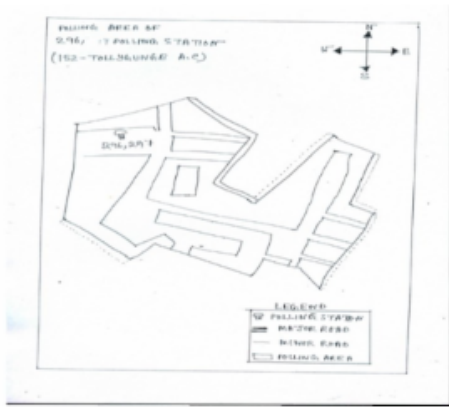

Nazri Naksha