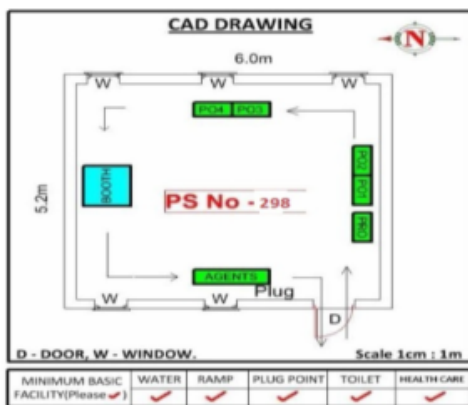

নির্বাচক নিবন্ধন আধিকারিকের স্বাক্ষর

Nazri Naksha

Google Map View

Polling Station Building Front View

Polling Station Front View

Cad View

Key MAP View

1 নাম : সায়ন্তন চ্যাটার্জী পিতার নাম: উতপল চ্যাটার্জী বাড়ির নং : n0360 বয়স : 38 লিঙ্গ : পুরুষ	ZZC2119113 ফটো উপলব্ধ	2 নাম : খোকন আইচ পিতার নাম: অনন্ত আইচ বাড়ির নং : n0232 বয়স : 39 লিঙ্গ : পুরুষ	ZZC2364198 ফটো উপলব্ধ	3 নাম : পিয়া আইচ স্বামীর নাম: খোকন আইচ বাড়ির নং : n0232 বয়স : 31 লিঙ্গ : মহিলা	ZZC2364214 ফটো উপলব্ধ
4 নাম : তরুন ব্যানার্জী পিতার নাম: সন্তোষ ব্যানার্জী বাড়ির নং : n0183 বয়স : 69 লিঙ্গ : পুরুষ	WB/18/108/834620 ফটো উপলব্ধ	5 নাম : কম্পনা ব্যানার্জী স্বামীর নাম: তরুন ব্যানার্জী বাড়ির নং : n0184 বয়স : 62 লিঙ্গ : মহিলা	WB/18/108/834621 ফটো উপলব্ধ	6 নাম : বরুন ব্যানার্জী পিতার নাম: সন্তোষ ব্যানার্জী বাড়ির নং : n0182 বয়স : 60 লিঙ্গ : পুরুষ	WB/18/108/834395 ফটো উপলব্ধ
7 নাম : আশীষ ব্যানার্জী পিতার নাম: অজিত ব্যানার্জী বাড়ির নং : n0092 বয়স : 57 লিঙ্গ : পুরুষ	WB/18/108/834459 ফটো উপলব্ধ	8 নাম : অরুন ব্যানার্জী পিতার নাম: সন্তোষ ব্যানার্জী বাড়ির নং : n0186 বয়স : 57 লিঙ্গ : পুরুষ	ZZC2863173 ফটো উপলব্ধ	9 নাম : অভিষেক ব্যানার্জী পিতার নাম: তরুন ব্যানার্জী বাড়ির নং : n0183 বয়স : 34 লিঙ্গ : পুরুষ	ZZC1416130 ফটো উপলব্ধ
10 নাম : সুদীপ বসু মায়ের নাম: সন্ধ্যা রানী বসু বাড়ির নং : n0174 বয়স : 67 লিঙ্গ : পুরুষ	ZZC1723071 ফটো উপলব্ধ	11 নাম : সঞ্জীব কুমার বসু পিতার নাম: শৈলেশ চন্দ্র বসু বাড়ির নং : n0185 বয়স : 55 লিঙ্গ : পুরুষ	WB/18/108/834254 ফটো উপলব্ধ	12 নাম : উত্তরা বসুবীর স্বামীর নাম: দেবশীষ বসুবীর বাড়ির নং : n0037 বয়স : 53 লিঙ্গ : মহিলা	WB/18/108/834523 ফটো উপলব্ধ
13 নাম : মিনতী চ্যাটার্জী স্বামীর নাম: উদয়চাঁদ চ্যাটার্জী বাড়ির নং : n0178 বয়স : 79 লিঙ্গ : মহিলা	WB/18/108/834546 ফটো উপলব্ধ	14 নাম : শিবদাস চ্যাটার্জী পিতার নাম: গোপাল চ্যাটার্জী বাড়ির নং : n0059 বয়স : 71 লিঙ্গ : পুরুষ	WB/18/108/834387 ফটো উপলব্ধ	15 নাম : জয়ন্তী চ্যাটার্জী স্বামীর নাম: শিবদাস চ্যাটার্জী বাড়ির নং : n0059 বয়স : 67 লিঙ্গ : মহিলা	WB/18/108/834388 ফটো উপলব্ধ
16 নাম : উতপল চ্যাটার্জী পিতার নাম: শচীন্দ্র চ্যাটার্জী বাড়ির নং : n0358 বয়স : 63 লিঙ্গ : পুরুষ	ZZC2119097 ফটো উপলব্ধ	17 নাম : সুর্পনা চ্যাটার্জী স্বামীর নাম: উতপল চ্যাটার্জী বাড়ির নং : n0359 বয়স : 59 লিঙ্গ : মহিলা	ZZC2119105 ফটো উপলব্ধ	18 নাম : অমিয় কুমার চ্যাটার্জী পিতার নাম: উদয়চাঁদ চ্যাটার্জী বাড়ির নং : n0179 বয়স : 57 লিঙ্গ : পুরুষ	LMW2203651 ফটো উপলব্ধ
19 নাম : অভিজিত চ্যাটার্জী পিতার নাম: অতুল চন্দ্র চ্যাটার্জী বাড়ির নং : n0149 বয়স : 56 লিঙ্গ : পুরুষ	LMW5021183 ফটো উপলব্ধ	20 নাম : অনিমেশ চ্যাটার্জী পিতার নাম: অমিয় কুমার চ্যাটার্জী বাড়ির নং : n0181 বয়স : 51 লিঙ্গ : পুরুষ	WB/18/108/834053 ফটো উপলব্ধ	21 নাম : কাকলি চ্যাটার্জী স্বামীর নাম: অমিয় কুমার চ্যাটার্জী বাড়ির নং : n0180 বয়স : 51 লিঙ্গ : মহিলা	LMW2203644 ফটো উপলব্ধ
22 নাম : সপ্তর্ষি চ্যাটার্জী পিতার নাম: শিবদাস চ্যাটার্জী বাড়ির নং : n0059 বয়স : 41 লিঙ্গ : পুরুষ	LMW4133013 ফটো উপলব্ধ	23 নাম : মনিকা চৌধুরী স্বামীর নাম: জয়ন্ত চৌধুরী বাড়ির নং : n0209 বয়স : 63 লিঙ্গ : মহিলা	ZZC1005768 ফটো উপলব্ধ	24 নাম : সুদীপ চৌধুরী পিতার নাম: জয়ন্ত চৌধুরী বাড়ির নং : n0214 বয়স : 52 লিঙ্গ : পুরুষ	ZZC1722123 ফটো উপলব্ধ
25 নাম : সীতারাম দাস পিতার নাম: নীলমণী দাস বাড়ির নং : n0070 বয়স : 68 লিঙ্গ : পুরুষ	WB/18/108/834568 ফটো উপলব্ধ	26 নাম : পুষ্প দাস স্বামীর নাম: অমর দাস বাড়ির নং : n0065 বয়স : 67 লিঙ্গ : মহিলা	LMW2006948 ফটো উপলব্ধ	27 নাম : প্রভাবতী দাস স্বামীর নাম: পঞ্চানন দাস বাড়ির নং : n0072 বয়স : 66 লিঙ্গ : মহিলা	WB/18/108/834411 ফটো উপলব্ধ
28 নাম : গৌরঙ্গ দাস পিতার নাম: গোবিন্দ দাস বাড়ির নং : n0073 বয়স : 57 লিঙ্গ : পুরুষ	ZZC1007384 ফটো উপলব্ধ	29 নাম : সবিতা রানী দাস স্বামীর নাম: পরিমল চন্দ্র দাস বাড়ির নং : n0153 বয়স : 53 লিঙ্গ : মহিলা	LMW4810883 ফটো উপলব্ধ	30 নাম : ভারতী দাস স্বামীর নাম: নারায়ণ চন্দ্র দাস বাড়ির নং : n0301 বয়স : 51 লিঙ্গ : মহিলা	ZZC1416759 ফটো উপলব্ধ