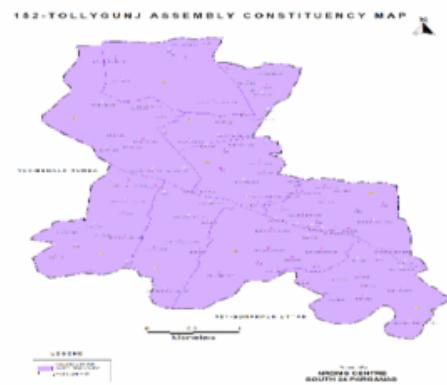

Key MAP View