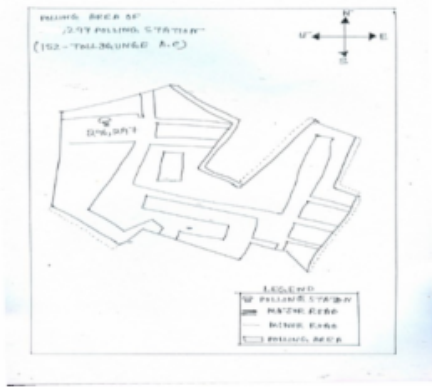

Nazri Naksha