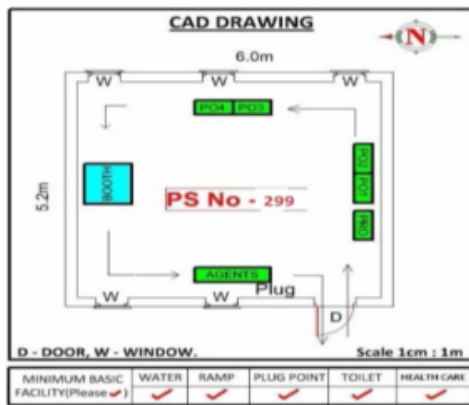

নির্বাচক নিবন্ধন আধিকারিকের স্বাক্ষর

Nazri Naksha

Google Map View

Polling Station Building Front View

Polling Station Front View

Cad View

Key MAP View

1 নাম : প্রদীপ চক্রবর্তী পিতার নাম: বিশ্বনাথ চক্রবর্তী বাড়ির নং : 000 বয়স : 53 লিঙ্গ : পুরুষ	DSW1414960 ফটো উপলব্ধ	2 নাম : অতিক্রম হোসেন পিতার নাম: শিবানী হোসেন বাড়ির নং : 000 বয়স : 23 লিঙ্গ : পুরুষ	ZZC3138021 ফটো উপলব্ধ	3 নাম : দিব্যেন্দু মল্লা পিতার নাম: দিলীপ মল্লা বাড়ির নং : 000 বয়স : 23 লিঙ্গ : পুরুষ	ZZC3133774 ফটো উপলব্ধ
4 নাম : অনুপকুমার শাসমল পিতার নাম: রামকৃষ্ণ শাসমল বাড়ির নং : 000 বয়স : 53 লিঙ্গ : পুরুষ	RHQ1021351 ফটো উপলব্ধ	5 নাম : ললিতা শাসমল স্বামীর নাম: অনুপ শাসমল বাড়ির নং : 000 বয়স : 48 লিঙ্গ : মহিলা	RHQ1021344 ফটো উপলব্ধ	6 নাম : অনুভা শাসমল পিতার নাম: অনুপ কুমার শাসমল বাড়ির নং : 0000 বয়স : 32 লিঙ্গ : মহিলা	RHQ1263524 ফটো উপলব্ধ
7 নাম : অর্কপ্রভ শাসমল পিতার নাম: অনুপ কুমার শাসমল বাড়ির নং : 000 বয়স : 30 লিঙ্গ : পুরুষ	RHQ1600923 ফটো উপলব্ধ	8 নাম : নিবেদিতা ব্যানার্জী স্বামীর নাম: দেবেজ্যোতি ব্যানার্জী বাড়ির নং : 4 বয়স : 32 লিঙ্গ : মহিলা	TBI1117027 ফটো উপলব্ধ	9 নাম : সর্বানী বিশ্বাস স্বামীর নাম: ত্রিদীব বিশ্বাস বাড়ির নং : 7/2 বয়স : 52 লিঙ্গ : মহিলা	ZZC3135803 ফটো উপলব্ধ
10 নাম : তপদুত্তি বিশ্বাস পিতার নাম: ত্রিদীব বিশ্বাস বাড়ির নং : 7/2 বয়স : 29 লিঙ্গ : পুরুষ	XYR1920495 ফটো উপলব্ধ	11 নাম : সায়নী বিশ্বাস পিতার নাম: ত্রিদীব বিশ্বাস বাড়ির নং : 7/2 বয়স : 27 লিঙ্গ : মহিলা	XYR1990274 ফটো উপলব্ধ	12 নাম : দেবশীষ গুপ্ত পিতার নাম: সন্তোষ বিহারী গুপ্ত বাড়ির নং : 13A বয়স : 64 লিঙ্গ : পুরুষ	KNH3030954 ফটো উপলব্ধ
13 নাম : তৃপ্তি গুপ্ত স্বামীর নাম: দেবশীষ গুপ্ত বাড়ির নং : 13A বয়স : 54 লিঙ্গ : মহিলা	KNH3030962 ফটো উপলব্ধ	14 নাম : দেবিকা বিশ্বাস পিতার নাম: মধুসূদন বিশ্বাস বাড়ির নং : 13 বয়স : 49 লিঙ্গ : মহিলা	LMW2052199 ফটো উপলব্ধ	15 নাম : দেবংশ আগরওয়াল পিতার নাম: সঞ্জয় আগরওয়াল বাড়ির নং : 25 বয়স : 22 লিঙ্গ : পুরুষ	ZZC3188992 ফটো উপলব্ধ
16 নাম : জলি মিত্র স্বামীর নাম: বিশ্বজিত মিত্র বাড়ির নং : 107 বয়স : 49 লিঙ্গ : মহিলা	LMW2193886 ফটো উপলব্ধ	17 নাম : শিউলী পাল পিতার নাম: হিমাংগ পাল বাড়ির নং : 129/1 বয়স : 62 লিঙ্গ : মহিলা	ZZC2300317 ফটো উপলব্ধ	18 নাম : সুরজিত দত্ত পিতার নাম: নারায়ণ চন্দ্র দত্ত বাড়ির নং : এ-40/5 বয়স : 42 লিঙ্গ : পুরুষ	JRG3052537 ফটো উপলব্ধ
19 নাম : লক্ষনচন্দ্র দাস পিতার নাম: কেট কান্ত দাস বাড়ির নং : 395 বয়স : 74 লিঙ্গ : পুরুষ	LMW2001535 ফটো উপলব্ধ	20 নাম : চন্দনা দাস স্বামীর নাম: লক্ষন চন্দ্র দাস বাড়ির নং : 395 বয়স : 62 লিঙ্গ : মহিলা	LMW2001519 ফটো উপলব্ধ	21 নাম : রেখা সিং পিতার নাম: মহাত্মা সিং বাড়ির নং : 463 বয়স : 44 লিঙ্গ : মহিলা	LMW4916193 ফটো উপলব্ধ
22 নাম : রবীন্দ্রনাথ দাস পিতার নাম: জিবন দাস বাড়ির নং : 485 বয়স : 60 লিঙ্গ : পুরুষ	ZZC3001070 ফটো উপলব্ধ	23 নাম : সুজাতা দাস স্বামীর নাম: রবীন্দ্রনাথ দাস বাড়ির নং : 485 বয়স : 58 লিঙ্গ : মহিলা	ZZC3001062 ফটো উপলব্ধ	24 নাম : বিনয় রঞ্জন বসু পিতার নাম: ভিক্রান্তভূষণ বসু বাড়ির নং : 506 বয়স : 75 লিঙ্গ : পুরুষ	ZZC2983377 ফটো উপলব্ধ
25 নাম : সুমিত দত্ত চৌধুরী পিতার নাম: মনোন্দ্র চন্দ্র চৌধুরী বাড়ির নং : 592 বয়স : 72 লিঙ্গ : পুরুষ	ZZC1005834 ফটো উপলব্ধ	26 নাম : কৃষ্ণা বসু স্বামীর নাম: বিনয় রঞ্জন বসু বাড়ির নং : এ3/এ8 বয়স : 71 লিঙ্গ : মহিলা	ZZC2983369 ফটো উপলব্ধ	27 নাম : শর্মিষ্ঠা নাথ স্বামীর নাম: রাকেশ নাথ বাড়ির নং : এ-29 বয়স : 41 লিঙ্গ : মহিলা	SCG1742634 ফটো উপলব্ধ
28 নাম : মৌসুমী দত্ত বণিক মায়ের নাম: শ্রাবন্তী দত্ত বণিক বাড়ির নং : এ-34 বয়স : 27 লিঙ্গ : মহিলা	ZZC2784403 ফটো উপলব্ধ	29 নাম : সুমন বারিক পিতার নাম: উত্তম বারিক বাড়ির নং : এ38 বয়স : 23 লিঙ্গ : পুরুষ	ZZC3129749 ফটো উপলব্ধ	30 নাম : হস্তিকা রায় চৌধুরী পিতার নাম: ইন্দ্রজিৎ রায় চৌধুরী বাড়ির নং : এ-40/2 বয়স : 25 লিঙ্গ : মহিলা	ZZC2784429 ফটো উপলব্ধ