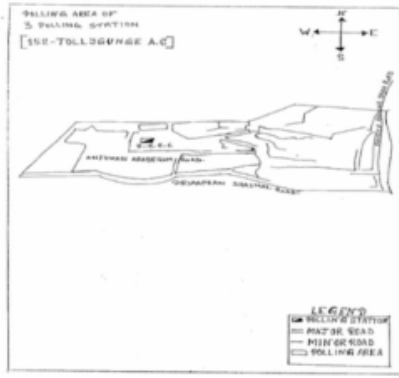

Nazri Naksha