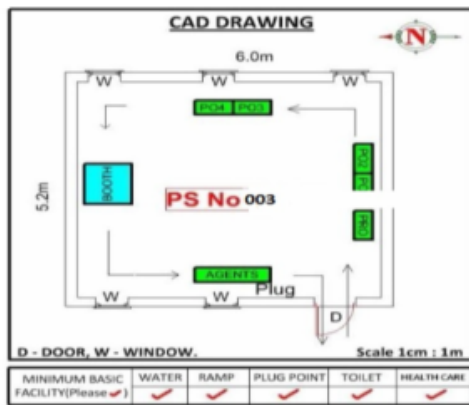

নির্বাচক নিবন্ধন আধিকারিকের স্বাক্ষর

Nazri Naksha

Google Map View

Polling Station Building Front View

Polling Station Front View

Cad View

Key MAP View

বিধানসভা নির্বাচনক্ষেত্রের নং, নাম : 152-টালিগঞ্জ  
ভাগ নং, নাম : 1-দেশপ্রান শাসমল রোড প্রেমিসেস নং.159-215ও223-229(বিজোড় সংখ্যা)