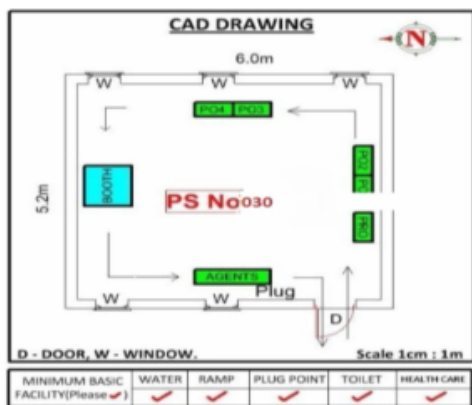

নির্বাচক নিবন্ধন আধিকারিকের স্বাক্ষর

Nazri Naksha

Google Map View

Polling Station Building Front View

Polling Station Front View

Cad View

Key MAP View

1 নাম : প্রিয়ঙ্কা জয়সোয়াল পিতার নাম: সতীশ জয়সোয়াল বাড়ির নং : 1, বয়স : 27 লিঙ্গ : মহিলা	ZZC2814697 ফটো উপলব্ধ	2 নাম : শুভজীৎ মোহন্ত পিতার নাম: জগন্নাথ মোহন্ত বাড়ির নং : 1এ বয়স : 23 লিঙ্গ : পুরুষ	ZZC3109840 ফটো উপলব্ধ	3 নাম : মানস আগিয়ান পিতার নাম: মনি মোহন আগিয়ান বাড়ির নং : 2 বয়স : 46 লিঙ্গ : পুরুষ	ZZC0070375 ফটো উপলব্ধ
4 নাম : মনোজ আগিয়ান পিতার নাম: মনি মোহন আগিয়ান বাড়ির নং : 2 বয়স : 41 লিঙ্গ : পুরুষ	ZZC0070383 ফটো উপলব্ধ	5 নাম : পিয়ালি দাস পিতার নাম: সুকুমার দাস বাড়ির নং : 2এ, বয়স : 25 লিঙ্গ : মহিলা	ZZC2814689 ফটো উপলব্ধ	6 নাম : রমেন মন্ডল পিতার নাম: রঙ্গলাল মন্ডল বাড়ির নং : 2/A বয়স : 42 লিঙ্গ : পুরুষ	ZZC1262690 ফটো উপলব্ধ
7 নাম : সুশোভন ব্যানার্জী পিতার নাম: স্বপন ব্যানার্জী বাড়ির নং : 2/ই/44 অশোক নাগর, বয়স : 43 লিঙ্গ : পুরুষ	KNH2214005 ফটো উপলব্ধ	8 নাম : মামনি দাস স্বামীর নাম: দুলাল দাস বাড়ির নং : 3 বয়স : 38 লিঙ্গ : মহিলা	ZZC1262781 ফটো উপলব্ধ	9 নাম : ইন্দ্রানী দাস স্বামীর নাম: সমর দাস বাড়ির নং : 3 বয়স : 36 লিঙ্গ : মহিলা	ZZC1262880 ফটো উপলব্ধ
10 নাম : সুস্মিতা দাস পিতার নাম: গৌরাজ দাস বাড়ির নং : 3 বয়স : 35 লিঙ্গ : মহিলা	ZZC1262799 ফটো উপলব্ধ	11 নাম : সায়ন্তনী দাস স্বামীর নাম: তাপস দাস বাড়ির নং : 3 বয়স : 35 লিঙ্গ : মহিলা	ZZC1262849 ফটো উপলব্ধ	12 নাম : সুদীপা দাস পিতার নাম: গৌরাজ দাস বাড়ির নং : 3 বয়স : 28 লিঙ্গ : মহিলা	ZZC2598209 ফটো উপলব্ধ
13 নাম : সোহিনি দাস পিতার নাম: শিবশ দাস বাড়ির নং : 3, বয়স : 26 লিঙ্গ : মহিলা	ZZC2814846 ফটো উপলব্ধ	14 নাম : বিশ্বজিৎ ভট্টাচার্য্য মায়ের নাম: বাসন্তী ভট্টাচার্য্য বাড়ির নং : 4 বয়স : 29 লিঙ্গ : পুরুষ	ZZC2759801 ফটো উপলব্ধ	15 নাম : রাজ ভট্টাচার্য্য মায়ের নাম: বাসন্তী ভট্টাচার্য্য বাড়ির নং : 4 বয়স : 23 লিঙ্গ : পুরুষ	ZZC3166667 ফটো উপলব্ধ
16 নাম : বৃন্দা গুপ্ত স্বামীর নাম: আশীষ কুমার গুপ্ত বাড়ির নং : 4 বয়স : 62 লিঙ্গ : মহিলা	ZZC2917011 ফটো উপলব্ধ	17 নাম : সাধনা সিং স্বামীর নাম: উদয় সিং বাড়ির নং : 4 বয়স : 53 লিঙ্গ : মহিলা	ZZC1262591 ফটো উপলব্ধ	18 নাম : অমিত সিং পিতার নাম: উদয় সিং বাড়ির নং : 4 বয়স : 35 লিঙ্গ : পুরুষ	ZZC1262583 ফটো উপলব্ধ
19 নাম : আকাশ চক্রবর্তী পিতার নাম: তমাল চক্রবর্তী বাড়ির নং : 6/A বয়স : 31 লিঙ্গ : পুরুষ	ZZC2773323 ফটো উপলব্ধ	20 নাম : প্রতিভা মন্ডল (মলিক) স্বামীর নাম: গাবীন্দ্রা চন্দ্র মন্ডল বাড়ির নং : ৭ বয়স : 40 লিঙ্গ : মহিলা	WKJ2683100 ফটো উপলব্ধ	21 নাম : সুমিতা রায় স্বামীর নাম: ইন্দ্রজিৎ রায় বাড়ির নং : 8 বয়স : 50 লিঙ্গ : মহিলা	KNH6709802 ফটো উপলব্ধ
22 নাম : দীপাহিতা ভট্টাচার্য্য পিতার নাম: অসীম ভট্টাচার্য্য বাড়ির নং : 9 বয়স : 29 লিঙ্গ : মহিলা	ZZC2723864 ফটো উপলব্ধ	23 নাম : সোমা চৌধুরী পিতার নাম: অরুণ চৌধুরী বাড়ির নং : 10 বয়স : 60 লিঙ্গ : মহিলা	ZZC1262815 ফটো উপলব্ধ	24 নাম : রুমা চৌধুরী পিতার নাম: অরুণ চৌধুরী বাড়ির নং : 10 বয়স : 58 লিঙ্গ : মহিলা	ZZC1262807 ফটো উপলব্ধ
25 নাম : দেবরূপ দাস পিতার নাম: বাচ্চু দাস বাড়ির নং : 10/32 বয়স : 32 লিঙ্গ : পুরুষ	ZZC2055341 ফটো উপলব্ধ	26 নাম : রাজা দাস পিতার নাম: বাচ্চু দাস বাড়ির নং : 10/32/A বয়স : 45 লিঙ্গ : পুরুষ	ZZC1262757 ফটো উপলব্ধ	27 নাম : সোমনাথ দত্ত মায়ের নাম: জয়শঙ্কর দত্ত বাড়ির নং : ১০/৩৩/১ বয়স : 50 লিঙ্গ : পুরুষ	ZZC3107919 ফটো উপলব্ধ
28 নাম : রাজশ্রী দত্ত পিতার নাম: দেবশিষ দত্ত বাড়ির নং : 12 বয়স : 23 লিঙ্গ : পুরুষ	ZZC3177789 ফটো উপলব্ধ	29 নাম : মিঠু চন্দ্র স্বামীর নাম: রনজিত চন্দ্র বাড়ির নং : 13 বয়স : 46 লিঙ্গ : মহিলা	KNH2945996 ফটো উপলব্ধ	30 নাম : পাপ্পা চন্দ্র স্বামীর নাম: অধীর চন্দ্র বাড়ির নং : 13B বয়স : 37 লিঙ্গ : মহিলা	ZZC1262773 ফটো উপলব্ধ