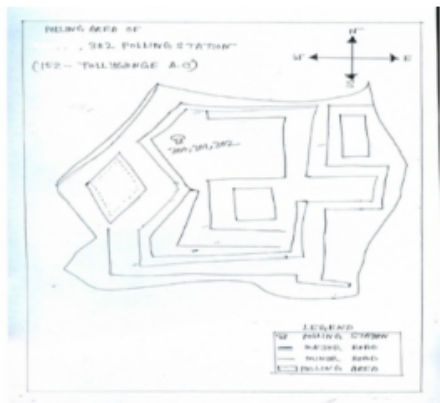

Nazri Naksha