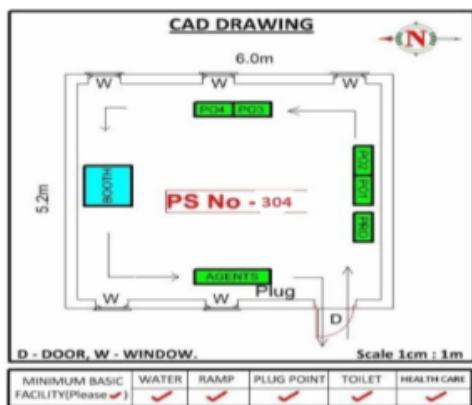

নির্বাচক নিবন্ধন আধিকারিকের স্বাক্ষর

Nazri Naksha

Google Map View

Polling Station Building Front View

Polling Station Front View

Cad View

Key MAP View

1 নাম : অনন্যা ভট্টাচার্য পিতার নাম: অজয় চন্দ্র ভট্টাচার্য বাড়ির নং : 8 বয়স : 32 লিঙ্গ : মহিলা	CZH6545126 ফটো উপলব্ধ	2 নাম : গায়ত্রী ভট্টাচার্য স্বামীর নাম: অজয় চন্দ্র বাড়ির নং : 8 বয়স : 70 লিঙ্গ : মহিলা	CZH6544010 ফটো উপলব্ধ	3 নাম : অনিন্দিতা সরকার পিতার নাম: প্রবীর সরকার বাড়ির নং : 268 বয়স : 37 লিঙ্গ : মহিলা	ZZC1418946 ফটো উপলব্ধ
4 নাম : কমলেশ গঙ্গোপাধ্যায় পিতার নাম: মাখন লাল গঙ্গোপাধ্যায় বাড়ির নং : 414 বয়স : 75 লিঙ্গ : পুরুষ	ZZC2877744 ফটো উপলব্ধ	5 নাম : নবনিতা গঙ্গোপাধ্যায় স্বামীর নাম: কমলেশ গঙ্গোপাধ্যায় বাড়ির নং : 414 বয়স : 67 লিঙ্গ : মহিলা	ZZC2921658 ফটো উপলব্ধ	6 নাম : চন্দ্রনন্দন গঙ্গোপাধ্যায় পিতার নাম: কমলেশ গঙ্গোপাধ্যায় বাড়ির নং : 414 বয়স : 33 লিঙ্গ : পুরুষ	ZZC3224136 ফটো উপলব্ধ
7 নাম : কল্যান কুমার দাস পিতার নাম: কুলেন্দু দাস বাড়ির নং : A-5 বয়স : 66 লিঙ্গ : পুরুষ	ZZC1052091 ফটো উপলব্ধ	8 নাম : শিখা রানী দাস স্বামীর নাম: কল্যান কুমার দাস বাড়ির নং : A-5 বয়স : 54 লিঙ্গ : মহিলা	ZZC1052109 ফটো উপলব্ধ	9 নাম : নীলাঞ্জন মণ্ডল পিতার নাম: নিতাই চন্দ্র মণ্ডল বাড়ির নং : A/10 বয়স : 34 লিঙ্গ : পুরুষ	ZZC1726066 ফটো উপলব্ধ
10 নাম : মৈত্রেয়ী ভট্টাচার্য পিতার নাম: প্রনবেন্দু ভট্টাচার্য বাড়ির নং : A/14 বয়স : 41 লিঙ্গ : মহিলা	LMW3580123 ফটো উপলব্ধ	11 নাম : রাহুল সেন গুপ্ত পিতার নাম: অমিতাভ সেন গুপ্ত বাড়ির নং : A-16 বয়স : 43 লিঙ্গ : পুরুষ	LMN2104693 ফটো উপলব্ধ	12 নাম : অমিতাভ সেনগুপ্ত পিতার নাম: বেনুমাধব সেন গুপ্ত বাড়ির নং : A-16 বয়স : 74 লিঙ্গ : পুরুষ	ZZC1447945 ফটো উপলব্ধ
13 নাম : নিলীমা সেনগুপ্ত স্বামীর নাম: অমিতাভ সেন গুপ্ত বাড়ির নং : A/16 বয়স : 71 লিঙ্গ : মহিলা	ZZC1447937 ফটো উপলব্ধ	14 নাম : নবারুণ সেনগুপ্ত পিতার নাম: অমিতাভ সেনগুপ্ত বাড়ির নং : A/16 বয়স : 40 লিঙ্গ : পুরুষ	LMN3725181 ফটো উপলব্ধ	15 নাম : সোহম ভট্টাচার্য পিতার নাম: সৌতম নাথ ভট্টাচার্য বাড়ির নং : এ-17 বয়স : 26 লিঙ্গ : পুরুষ	ZZC2783447 ফটো উপলব্ধ
16 নাম : জয়ন্ত কুমার রুজ পিতার নাম: নির্মল কুমার রুজ বাড়ির নং : A-40 বয়স : 68 লিঙ্গ : পুরুষ	LMW4809778 ফটো উপলব্ধ	17 নাম : রত্না রুজ স্বামীর নাম: জয়ন্ত কুমার রুজ বাড়ির নং : A-40 বয়স : 60 লিঙ্গ : মহিলা	LMW4809760 ফটো উপলব্ধ	18 নাম : শুভদীপ আঢ্য পিতার নাম: জয়দেব আঢ্য বাড়ির নং : A-44/1 বয়স : 40 লিঙ্গ : পুরুষ	ZZC1882141 ফটো উপলব্ধ
19 নাম : রিষ্টি আঢ্য স্বামীর নাম: শুভদীপ আঢ্য বাড়ির নং : A-44/1 বয়স : 39 লিঙ্গ : মহিলা	HLG4057071 ফটো উপলব্ধ	20 নাম : ইন্দ্রনীল আঢ্য পিতার নাম: জয়দেব আঢ্য বাড়ির নং : A-44/1 বয়স : 34 লিঙ্গ : পুরুষ	ZZC2120152 ফটো উপলব্ধ	21 নাম : সঞ্জীব কুমার মুখার্জী পিতার নাম: তুষার মুখার্জী বাড়ির নং : এ44/1 বয়স : 44 লিঙ্গ : পুরুষ	LMW3977774 ফটো উপলব্ধ
22 নাম : রঞ্জিত কুমার ভৌমিক পিতার নাম: অনিল চন্দ্র ভৌমিক বাড়ির নং : A/53 বয়স : 67 লিঙ্গ : পুরুষ	KLY5108576 ফটো উপলব্ধ	23 নাম : উমা দাস স্বামীর নাম: অশীষ দাস বাড়ির নং : A/59 বয়স : 44 লিঙ্গ : মহিলা	LLH2769487 ফটো উপলব্ধ	24 নাম : পিনাকী দেব চৌধুরী পিতার নাম: গোবিন্দ দেব চৌধুরী বাড়ির নং : A-82/9 বয়স : 52 লিঙ্গ : পুরুষ	ZZC1725498 ফটো উপলব্ধ
25 নাম : পিংকী চৌধুরী স্বামীর নাম: পিনাকী দেব চৌধুরী বাড়ির নং : A-82/9 বয়স : 51 লিঙ্গ : মহিলা	ZZC1725506 ফটো উপলব্ধ	26 নাম : বানশ্রী দাশ গুপ্ত পিতার নাম: পৃথিষ চন্দ্র দাশ গুপ্ত বাড়ির নং : A-90 বয়স : 78 লিঙ্গ : মহিলা	ZZC1447929 ফটো উপলব্ধ	27 নাম : পৌলমী চক্রবর্তী পিতার নাম: রঞ্জন চক্রবর্তী বাড়ির নং : B/24 বয়স : 45 লিঙ্গ : মহিলা	LMW2186369 ফটো উপলব্ধ
28 নাম : আরতি ভড় স্বামীর নাম: শম্ভু নাথ ভড় বাড়ির নং : বী-25 বয়স : 71 লিঙ্গ : মহিলা	ZZC2783405 ফটো উপলব্ধ	29 নাম : রঞ্জীত ভড় পিতার নাম: শম্ভু নাথ ভড় বাড়ির নং : বী-25 বয়স : 46 লিঙ্গ : পুরুষ	KNH2181899 ফটো উপলব্ধ	30 নাম : ডোনা ভড় পিতার নাম: শম্ভু নাথ ভড় বাড়ির নং : বী-25 বয়স : 39 লিঙ্গ : মহিলা	KNH2730802 ফটো উপলব্ধ