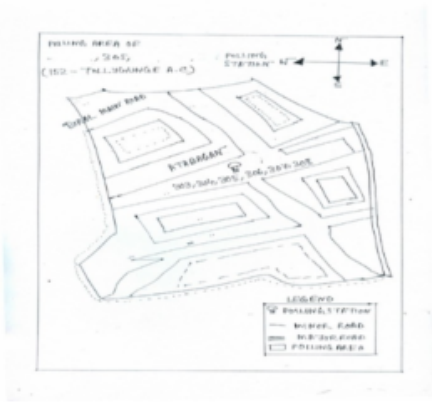

Nazri Naksha