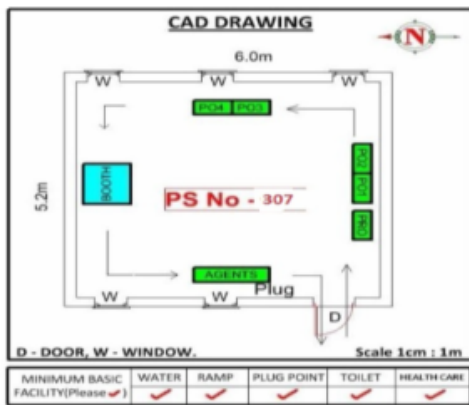

নির্বাচক নিবন্ধন আধিকারিকের স্বাক্ষর

Nazri Naksha

Google Map View

Polling Station Building Front View

Polling Station Front View

Cad View

Key MAP View

1 নাম : মিতালী ভট্টাচার্য্য স্বামীর নাম: প্রবীর ভট্টাচার্য্য বাড়ির নং : n0064 বয়স : 51 লিঙ্গ : মহিলা	LMW2002145 ফটো উপলব্ধ	2 নাম : শিখা চক্রবর্তী স্বামীর নাম: মলয় কুমার চক্রবর্তী বাড়ির নং : n0209 বয়স : 68 লিঙ্গ : মহিলা	ZZC2120913 ফটো উপলব্ধ	3 নাম : ময়না দাস স্বামীর নাম: ভোলা দাস বাড়ির নং : n0051 বয়স : 59 লিঙ্গ : মহিলা	WB/18/108/870214 ফটো উপলব্ধ
4 নাম : শাশ্বতী দাস স্বামীর নাম: সুদীপ্ত দাস বাড়ির নং : n0263 বয়স : 42 লিঙ্গ : মহিলা	ZZC1882786 ফটো উপলব্ধ	5 নাম : সৃজাতা দত্ত স্বামীর নাম: অজিত কুমার দত্ত বাড়ির নং : n0140 বয়স : 61 লিঙ্গ : মহিলা	ZZC1042118 ফটো উপলব্ধ	6 নাম : অজয় কুমার ঘোষ মায়ের নাম: লীলারানী ঘোষ বাড়ির নং : n0142 বয়স : 64 লিঙ্গ : পুরুষ	ZZC1042183 ফটো উপলব্ধ
7 নাম : সৈবাল কুমার গিরি পিতার নাম: শচীন্দ্রানন্দ গিরি বাড়ির নং : n0273 বয়স : 60 লিঙ্গ : পুরুষ	ZZC1882810 ফটো উপলব্ধ	8 নাম : উমা পুরকায়স্ত স্বামীর নাম: অমিয়াংস্ত পুরকায়স্ত বাড়ির নং : n0146 বয়স : 83 লিঙ্গ : মহিলা	ZZC1042423 ফটো উপলব্ধ	9 নাম : টুম্পা সাহা স্বামীর নাম: শংকর সাহা বাড়ির নং : n0141 বয়স : 37 লিঙ্গ : মহিলা	ZZC1039692 ফটো উপলব্ধ
10 নাম : মহুয়া সমাদ্দার স্বামীর নাম: অমিত সমাদ্দার বাড়ির নং : n0268 বয়স : 52 লিঙ্গ : মহিলা	CKW0794503 ফটো উপলব্ধ	11 নাম : নুপুর দাশগুপ্ত পিতার নাম: শচীন্দ্রলাল গুপ্ত বাড়ির নং : 1C বয়স : 65 লিঙ্গ : মহিলা	LMW4918595 ফটো উপলব্ধ	12 নাম : আশিষ কুমার ঘাটুয়ারী পিতার নাম: বিদ্যাধর ঘাটুয়ারী বাড়ির নং : 1-D বয়স : 76 লিঙ্গ : পুরুষ	ZZC1882596 ফটো উপলব্ধ
13 নাম : পুষ্পিতা ঘাটুয়ারী স্বামীর নাম: আশিষ কুমার ঘাটুয়ারী বাড়ির নং : 1-D বয়স : 69 লিঙ্গ : মহিলা	ZZC1882604 ফটো উপলব্ধ	14 নাম : কুচিরা ঘাটুয়ারী পিতার নাম: আশিষ কুমার ঘাটুয়ারী বাড়ির নং : 1-D বয়স : 62 লিঙ্গ : মহিলা	ZZC1882612 ফটো উপলব্ধ	15 নাম : শিখা নন্দী স্বামীর নাম: স্বপন কুমার নন্দী বাড়ির নং : 1-D বয়স : 65 লিঙ্গ : মহিলা	ZZC1882695 ফটো উপলব্ধ
16 নাম : সুরজিৎ মল্লিক পিতার নাম: মনু প্রতাপ মল্লিক বাড়ির নং : 1-D,53 বয়স : 76 লিঙ্গ : পুরুষ	ZZC1882703 ফটো উপলব্ধ	17 নাম : আইভি মল্লিক স্বামীর নাম: সুরজিৎ মল্লিক বাড়ির নং : 1D, 53 বয়স : 67 লিঙ্গ : মহিলা	ZZC1882711 ফটো উপলব্ধ	18 নাম : শিবপ্রসাদ ভদ্র পিতার নাম: ধীরেন্দ্রনাথ ভদ্র বাড়ির নং : 2 বয়স : 67 লিঙ্গ : পুরুষ	GGC4060224 ফটো উপলব্ধ
19 নাম : চন্দ্রমা ভট্টাচার্য্য পিতার নাম: দিলীপ মুখার্জী বাড়ির নং : 2এ বয়স : 55 লিঙ্গ : মহিলা	LLH5150388 ফটো উপলব্ধ	20 নাম : স্নেহা ভট্টাচার্য্য পিতার নাম: দেবাশিস ভট্টাচার্য্য বাড়ির নং : 2এ বয়স : 23 লিঙ্গ : মহিলা	ZZC3108982 ফটো উপলব্ধ	21 নাম : দেবাশিস ভট্টাচার্য্য পিতার নাম: আশুতোষ ভট্টাচার্য্য বাড়ির নং : 2এ ব্লক ই বয়স : 58 লিঙ্গ : পুরুষ	RHQ1065390 ফটো উপলব্ধ
22 নাম : অজয় রায় পিতার নাম: শম্ভুনাথ রায় বাড়ির নং : 2 D বয়স : 76 লিঙ্গ : পুরুষ	WB/20/091/564183 ফটো উপলব্ধ	23 নাম : অনন্ত কুমার তিওয়ারী পিতার নাম: দুখী তিওয়ারী বাড়ির নং : 2D বয়স : 54 লিঙ্গ : পুরুষ	ZZC1882836 ফটো উপলব্ধ	24 নাম : সন্তোষী কুমারী তিওয়ারী স্বামীর নাম: রাজেন্দ্র তিওয়ারী বাড়ির নং : 2-D বয়স : 46 লিঙ্গ : মহিলা	ZZC1882620 ফটো উপলব্ধ
25 নাম : রেখা রায় স্বামীর নাম: অজয় কুমার রায় বাড়ির নং : 2D53 বয়স : 68 লিঙ্গ : মহিলা	WB/20/091/564368 ফটো উপলব্ধ	26 নাম : সঞ্জয় পাঠক পিতার নাম: বাসুদেও পাঠক বাড়ির নং : 2ই ব্লোক এ বয়স : 54 লিঙ্গ : পুরুষ	LFB1005875 ফটো উপলব্ধ	27 নাম : ফাল্গুনি গুহ স্বামীর নাম: সন্দিপ গুহ বাড়ির নং : 3C বয়স : 53 লিঙ্গ : মহিলা	ZZC1882562 ফটো উপলব্ধ
28 নাম : অশোক ঘোষ পিতার নাম: অমালেন্দু ঘোষ বাড়ির নং : 3সি/এফ. বয়স : 68 লিঙ্গ : পুরুষ	ZZC2826154 ফটো উপলব্ধ	29 নাম : শর্মিলা ঘোষ অন্যান্য: অশোক ঘোষ বাড়ির নং : 3সি/এফ. 53 বয়স : 66 লিঙ্গ : মহিলা	ZZC2826147 ফটো উপলব্ধ	30 নাম : অমিত রঞ্জন পাল পিতার নাম: হেমেন্দ্র কুমার পাল বাড়ির নং : 3D বয়স : 57 লিঙ্গ : পুরুষ	ZZC1882646 ফটো উপলব্ধ