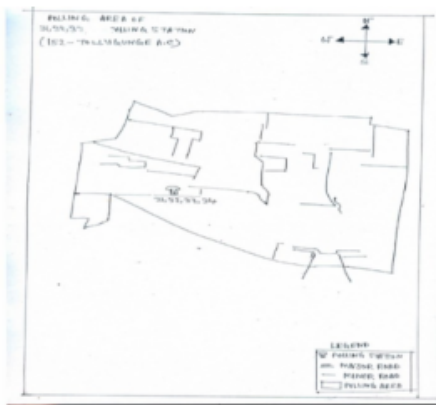

Nazri Naksha