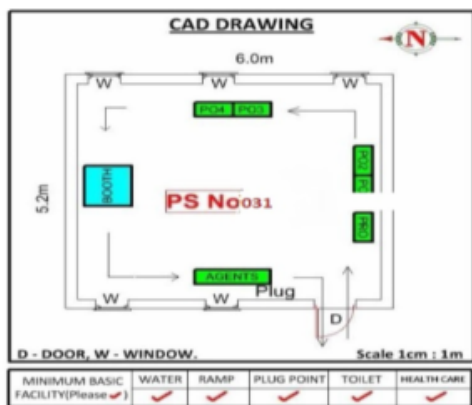

নির্বাচক নিবন্ধন আধিকারিকের স্বাক্ষর

Nazri Naksha

Google Map View

Polling Station Building Front View

Polling Station Front View

Cad View

Key MAP View

বিধানসভা নির্বাচনকেন্দ্রের নং, নাম : 152-টালিগঞ্জ
ভাগ নং, নাম : 1-ক্রীপ গোলাম হোসেন শাহ রোড, প্রে নং-61-80,82এবং84