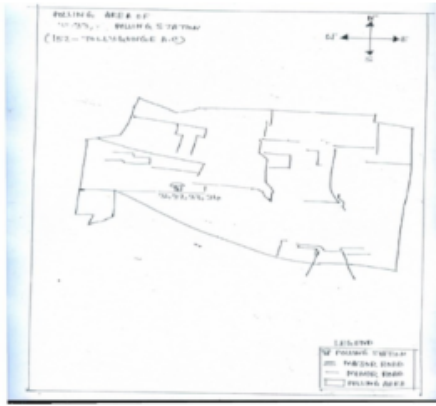

নির্বাচক নিবন্ধন আধিকারিকের স্বাক্ষর

Nazri Naksha

Google Map View

Polling Station Building Front View

Polling Station Front View

Cad View

Key MAP View

বিধানসভা নির্বাচনকেন্দ্রের নং, নাম : 152-টালিগঞ্জ  
ভাগ নং, নাম : 1-খ্রীশ গোলাম হোসেন শাহ রোড (প্রেমিসেস নং.৪৮/৪ থেকে ৫৯/এ)