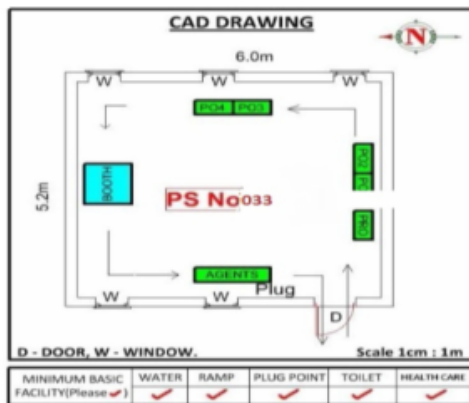

নির্বাচক নিবন্ধন আধিকারিকের স্বাক্ষর

Nazri Naksha

Google Map View

Polling Station Building Front View

Polling Station Front View

Cad View

Key MAP View

বিধানসভা নির্বাচনকেন্দ্রের নং, নাম : 152-টালিগঞ্জ  
ভাগ নং, নাম : 1-খ্রীশ গোলাম হোসেন শাহ রোড (প্রেমিসেস নং.৪৮/৪ থেকে ৫৯/এ)