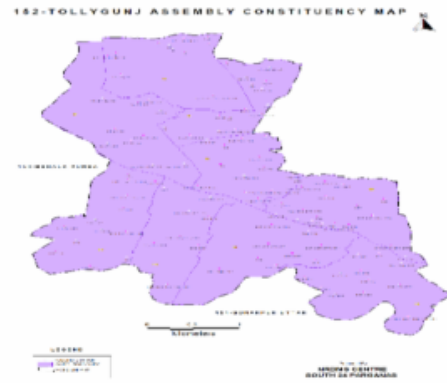

নির্বাচক নিবন্ধন আধিকারিকের স্বাক্ষর

Nazri Naksha

Google Map View

Polling Station Building Front View

Polling Station Front View

Cad View

Key MAP View

বিধানসভা নির্বাচনক্ষেত্রের নং, নাম : 152-টালিগঞ্জ  
ভাগ নং, নাম : 1-আনজুমান আরা বেগম রো