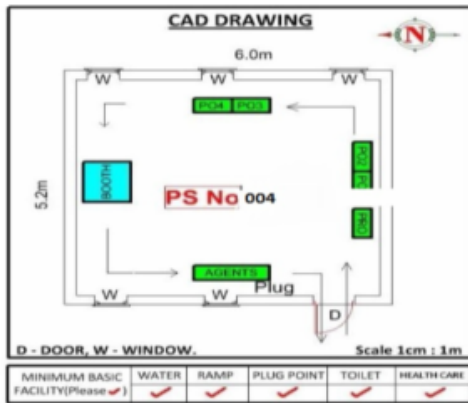

নির্বাচক নিবন্ধন আধিকারিকের স্বাক্ষর

Nazri Naksha

Google Map View

Polling Station Building Front View

Polling Station Front View

Cad View

Key MAP View

বিধানসভা নির্বাচনক্ষেত্রের নং, নাম : 152-টালিগঞ্জ  
ভাগ নং, নাম : 1-আনজুমান আরা বেগম রো