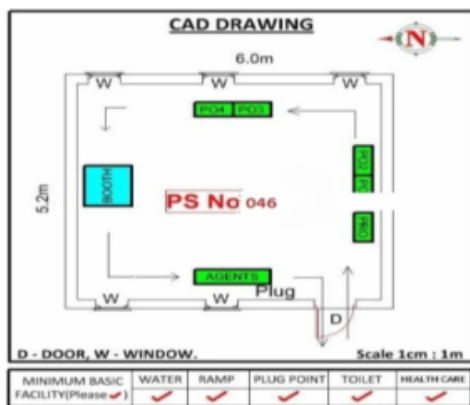

নির্বাচক নিবন্ধন আধিকারিকের স্বাক্ষর

Nazri Naksha

Google Map View

Polling Station Building Front View

Polling Station Front View

Cad View

Key MAP View

বিধানসভা নির্বাচনক্ষেত্রের নং, নাম : 152-টালিগঞ্জ
ভাগ নং, নাম : 1-বিজয়গড় কলোনী.ওয়ার্ড নং 6 . প্রঃ . 7 - 10, 26 - 41,77