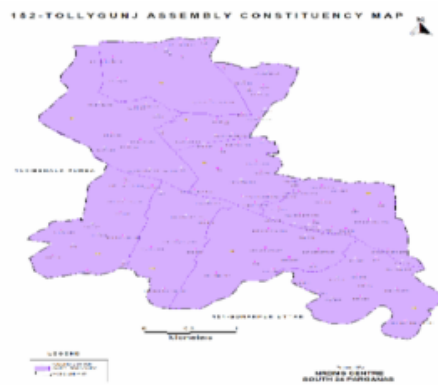

নির্বাচক নিবন্ধন আধিকারিকের স্বাক্ষর

Nazri Naksha

Google Map View

Polling Station Building Front View

Polling Station Front View

Cad View

Key MAP View

বিধানসভা নির্বাচনক্ষেত্রের নং, নাম : 152-টালিগঞ্জ
ভাগ নং, নাম : 1-বিজয়গড় কলোনী.ওয়ার্ড নং 6 . প্রঃ . 7 - 10, 26 - 41,77