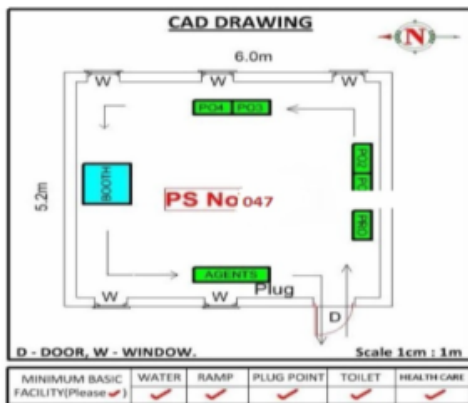

নির্বাচক নিবন্ধন আধিকারিকের স্বাক্ষর

Nazri Naksha

Google Map View

Polling Station Building Front View

Polling Station Front View

Cad View

Key MAP View

1 নাম : শ্রেয়া সিল আইচ স্বামীর নাম: জয় ব্রত আইচ বাড়ির নং : 1/3 বয়স : 47 লিঙ্গ : মহিলা	NSR0917781 ফটো উপলব্ধ	2 নাম : শঙ্কর প্রসাদ লাহা পিতার নাম: দিপক কুমার লাহা বাড়ির নং : 1/4 বয়স : 52 লিঙ্গ : পুরুষ	ZZC2918522 ফটো উপলব্ধ	3 নাম : রাজশেখর লাহা স্বামীর নাম: দিপক কুমার লাহা বাড়ির নং : 1/4 বয়স : 49 লিঙ্গ : পুরুষ	ZZC2918548 ফটো উপলব্ধ
4 নাম : নুপুর লাহা স্বামীর নাম: শঙ্কর প্রসাদ লাহা বাড়ির নং : 1/4 বয়স : 48 লিঙ্গ : মহিলা	KNH6821789 ফটো উপলব্ধ	5 নাম : শ্বেতা বুন বুনওয়াল দে স্বামীর নাম: অর্নব দে বাড়ির নং : 1./5 বয়স : 38 লিঙ্গ : মহিলা	ZZC2057909 ফটো উপলব্ধ	6 নাম : অর্পিতা দে পিতার নাম: প্রসন্ন দে বাড়ির নং : 1/5 বয়স : 37 লিঙ্গ : মহিলা	ZZC1063601 ফটো উপলব্ধ
7 নাম : সোমা দে দাস স্বামীর নাম: আশীষ দে বাড়ির নং : 1/5A বয়স : 55 লিঙ্গ : মহিলা	LFB0874248 ফটো উপলব্ধ	8 নাম : গোপা দাশগুপ্ত স্বামীর নাম: সংজয় দাশগুপ্ত বাড়ির নং : 1/5বি বয়স : 60 লিঙ্গ : মহিলা	KNH2729069 ফটো উপলব্ধ	9 নাম : দেবস্মিতা দে পিতার নাম: দেবাশিষ দে বাড়ির নং : 1/5 B বয়স : 39 লিঙ্গ : মহিলা	ZZC1502277 ফটো উপলব্ধ
10 নাম : শুভজিৎ দাসগুপ্ত পিতার নাম: সঞ্জয় দাসগুপ্ত বাড়ির নং : 1/5বি বয়স : 35 লিঙ্গ : পুরুষ	UVL1410208 ফটো উপলব্ধ	11 নাম : সায়নী ব্যানার্জী পিতার নাম: গৌতম ব্যানার্জী বাড়ির নং : 1./6 বয়স : 33 লিঙ্গ : মহিলা	ZZC1503127 ফটো উপলব্ধ	12 নাম : মিতা ব্যানার্জী স্বামীর নাম: গৌতম ব্যানার্জী বাড়ির নং : 1/6 বয়স : 63 লিঙ্গ : মহিলা	WB/23/151/435026 ফটো উপলব্ধ
13 নাম : সায়ন্তনী ব্যানার্জী পিতার নাম: প্রদীপ ব্যানার্জী বাড়ির নং : 1/6 বয়স : 32 লিঙ্গ : মহিলা	ZZC2310233 ফটো উপলব্ধ	14 নাম : রঞ্জু বিশ্বাস স্বামীর নাম: সুস্থির কুমার বিশ্বাস বাড়ির নং : 1/7 বয়স : 79 লিঙ্গ : মহিলা	KNH6814560 ফটো উপলব্ধ	15 নাম : অর্পনা দে স্বামীর নাম: সমির কুমার দে বাড়ির নং : 1/7 বয়স : 63 লিঙ্গ : মহিলা	KNH6814180 ফটো উপলব্ধ
16 নাম : সোহিনী দে পিতার নাম: সমীর কুমার দে বাড়ির নং : 1/7 বয়স : 35 লিঙ্গ : মহিলা	ZZC1269372 ফটো উপলব্ধ	17 নাম : উতপল গুহ পিতার নাম: অনিলমোহন গুহ বাড়ির নং : ১/৭ বয়স : 73 লিঙ্গ : পুরুষ	WB/23/151/435039 ফটো উপলব্ধ	18 নাম : শ্যামসুন্দর গুহ পিতার নাম: অনিলমোহন গুহ বাড়ির নং : ১/৭ বয়স : 68 লিঙ্গ : পুরুষ	WB/23/151/435040 ফটো উপলব্ধ
19 নাম : সমিতা গুহ স্বামীর নাম: উৎপল গুহ বাড়ির নং : ১/৭ বয়স : 59 লিঙ্গ : মহিলা	KNH6636955 ফটো উপলব্ধ	20 নাম : মেনোকা গুহ পিতার নাম: শ্যাম সুন্দর গুহ বাড়ির নং : ১/৭ বয়স : 27 লিঙ্গ : মহিলা	ZZC2744860 ফটো উপলব্ধ	21 নাম : রাহুল গুহ পিতার নাম: উৎপল গুহ বাড়ির নং : 1/7 বয়স : 26 লিঙ্গ : পুরুষ	ZZC2760643 ফটো উপলব্ধ
22 নাম : ইন্দীরা গাঙ্গুলি স্বামীর নাম: স্বপ্ন কুমার গাঙ্গুলি বাড়ির নং : 1/8 বয়স : 70 লিঙ্গ : মহিলা	KNH2223279 ফটো উপলব্ধ	23 নাম : আলোক গাঙ্গুলি মায়ের নাম: কল্যাণী গাঙ্গুলি বাড়ির নং : 1/8 বয়স : 60 লিঙ্গ : পুরুষ	ZZC2786663 ফটো উপলব্ধ	24 নাম : চন্দ্ররেখা গাঙ্গুলি স্বামীর নাম: আলোক গাঙ্গুলি বাড়ির নং : ১/৮ বয়স : 53 লিঙ্গ : মহিলা	ZZC2786754 ফটো উপলব্ধ
25 নাম : সৌরভ গাঙ্গুলী পিতার নাম: উত্তম কুমার গাঙ্গুলী বাড়ির নং : 1/8 বয়স : 37 লিঙ্গ : পুরুষ	KNH3075108 ফটো উপলব্ধ	26 নাম : দিশাঙ্গী গাঙ্গুলি পিতার নাম: আলোক গাঙ্গুলি বাড়ির নং : 1/8 বয়স : 32 লিঙ্গ : মহিলা	ZZC2786689 ফটো উপলব্ধ	27 নাম : অনিতা দাস স্বামীর নাম: দিলীপ কুমার দাস বাড়ির নং : 1/9 বয়স : 73 লিঙ্গ : মহিলা	WB/23/151/435627 ফটো উপলব্ধ
28 নাম : মৌসুমী দাস পিতার নাম: দিলীপ কুমার দাস বাড়ির নং : 1/9 বয়স : 41 লিঙ্গ : মহিলা	ZZC1502335 ফটো উপলব্ধ	29 নাম : সুব্রত দাস পিতার নাম: সাধন দাস বাড়ির নং : 1/9 বয়স : 36 লিঙ্গ : পুরুষ	ZZC1063619 ফটো উপলব্ধ	30 নাম : সায়ন ধর পিতার নাম: তরুণ কান্তি ধর বাড়ির নং : 1/10 বয়স : 25 লিঙ্গ : পুরুষ	ZZC2829828 ফটো উপলব্ধ