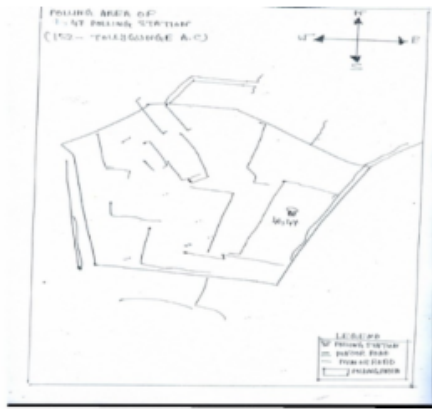

Nazri Naksha