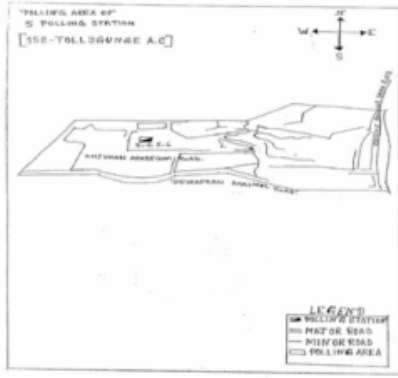

Nazri Naksha