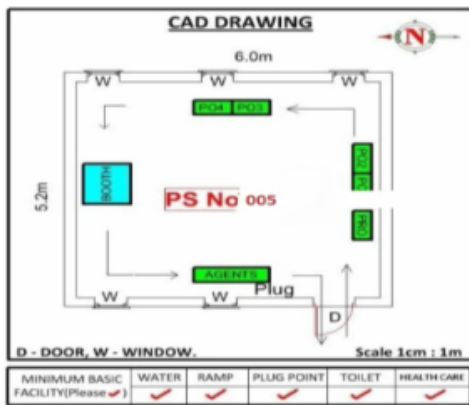

নির্বাচক নিবন্ধন আধিকারিকের স্বাক্ষর

Nazri Naksha

Google Map View

Polling Station Building Front View

Polling Station Front View

Cad View

Key MAP View

1 নাম : সালমা বেগম স্বামীর নাম: শেখ সাজাহান বাড়ির নং : n0163 বয়স : 43 লিঙ্গ : মহিলা	LFB3799707 ফটো উপলব্ধ	2 নাম : প্রত্যুষ আগরওয়াল মায়ের নাম: উষা আগরওয়াল বাড়ির নং : n0485 বয়স : 30 লিঙ্গ : পুরুষ	ZZC2424331 ফটো উপলব্ধ	3 নাম : রোজ বিবি স্বামীর নাম: শেখ সাফি বাড়ির নং : n0047 বয়স : 45 লিঙ্গ : মহিলা	ZZC0010629 ফটো উপলব্ধ
4 নাম : আনসার হোসেন পিতার নাম: মহম্মদ হোসেন বাড়ির নং : n0478 বয়স : 46 লিঙ্গ : পুরুষ	ZZC1250935 ফটো উপলব্ধ	5 নাম : শৌনক দত্ত পিতার নাম: অম্লান দত্ত বাড়ির নং : 1/A বয়স : 38 লিঙ্গ : পুরুষ	ZZC2049401 ফটো উপলব্ধ	6 নাম : হর্ষ খান্ডেলওয়াল পিতার নাম: জয়ন্ত খান্ডেলওয়াল বাড়ির নং : 3J, CITY HIGH, TOWER III বয়স : 24 লিঙ্গ : পুরুষ	ZZC3153145 ফটো উপলব্ধ
7 নাম : প্রশান্ত কুমার চন্দ্র পিতার নাম: সুকুমার চন্দ্র বাড়ির নং : 5JIII85 বয়স : 68 লিঙ্গ : পুরুষ	LFB3800174 ফটো উপলব্ধ	8 নাম : দেবযানী চন্দ্র স্বামীর নাম: প্রশান্ত কুমার চন্দ্র বাড়ির নং : 5JIII85 বয়স : 61 লিঙ্গ : মহিলা	LFB3800182 ফটো উপলব্ধ	9 নাম : সঞ্জীব কুমার দাস পিতার নাম: ধনঞ্জয় দাস বাড়ির নং : ০৬ বয়স : 40 লিঙ্গ : পুরুষ	ZZC2941664 ফটো উপলব্ধ
10 নাম : আফসানা খাতুন পিতার নাম: ফজের আলী মেখ বাড়ির নং : 9 বয়স : 38 লিঙ্গ : মহিলা	ZZC2424372 ফটো উপলব্ধ	11 নাম : সতীশ চন্দ্র কাপুর পিতার নাম: হুমুচাঁদ কাপুর বাড়ির নং : 10b/c বয়স : 77 লিঙ্গ : পুরুষ	ZZC2424554 ফটো উপলব্ধ	12 নাম : পুনম আগরওয়াল স্বামীর নাম: অনুরাগ আগরওয়াল বাড়ির নং : 11F বয়স : 51 লিঙ্গ : মহিলা	LXQ2214591 ফটো উপলব্ধ
13 নাম : মাধবী মন্ডল অন্যান্য: আওতোষ মন্ডল বাড়ির নং : ১২ বয়স : 57 লিঙ্গ : মহিলা	ZZC2924439 ফটো উপলব্ধ	14 নাম : সঞ্জয় কুমার আগরওয়াল পিতার নাম: শ্রী প্রকাশ আগরওয়াল বাড়ির নং : 12D.85 বয়স : 54 লিঙ্গ : পুরুষ	ZZC2941458 ফটো উপলব্ধ	15 নাম : সপনা আগরওয়াল স্বামীর নাম: সঞ্জয় কুমার আগরওয়াল বাড়ির নং : 12D.85 বয়স : 52 লিঙ্গ : মহিলা	ZZC2941417 ফটো উপলব্ধ
16 নাম : সমোয়ারাজ ব্যানার্জী মায়ের নাম: শতাব্দী রায় ব্যানার্জী বাড়ির নং : 12জি বয়স : 23 লিঙ্গ : পুরুষ	ZZC3112976 ফটো উপলব্ধ	17 নাম : শামা খাতুন পিতার নাম: মহঃ নাসিরুদ্দিন কুরেশী বাড়ির নং : 22 বয়স : 35 লিঙ্গ : মহিলা	ZZC2710192 ফটো উপলব্ধ	18 নাম : গোফু র আলি অন্যান্য: গুরিয়া বিবি বাড়ির নং : ২২ বয়স : 35 লিঙ্গ : পুরুষ	ZZC2941581 ফটো উপলব্ধ
19 নাম : রেহানা খাতুন পিতার নাম: মহম্মদ নাসিরুদ্দিন কুরেশী বাড়ির নং : ২২ বয়স : 33 লিঙ্গ : মহিলা	ZZC2924306 ফটো উপলব্ধ	20 নাম : মহঃ নাসিরুদ্দিন কুরেশী অন্যান্য: শাবানা খাতুন বাড়ির নং : 22 বয়স : 66 লিঙ্গ : পুরুষ	LFB3959665 ফটো উপলব্ধ	21 নাম : মহঃ সমির কুরেশী পিতার নাম: মহঃ নাসিরুদ্দিন কুরেশী বাড়ির নং : 22 বয়স : 30 লিঙ্গ : পুরুষ	ZZC2710200 ফটো উপলব্ধ
22 নাম : মহঃ মোমিন কুরেশী পিতার নাম: মহঃ নাসিরুদ্দিন কুরেশী বাড়ির নং : 23 বয়স : 38 লিঙ্গ : পুরুষ	LFB4252945 ফটো উপলব্ধ	23 নাম : সামসুর বেওয়া স্বামীর নাম: মহঃ হানিফ বাড়ির নং : 24 বয়স : 72 লিঙ্গ : মহিলা	LFB3959681 ফটো উপলব্ধ	24 নাম : মোহম্মদ সিরাজুদ্দিন কুরেশী পিতার নাম: মোহম্মদ শকুরআল্লা কুরেশী বাড়ির নং : 27/61 বয়স : 37 লিঙ্গ : পুরুষ	ZZC1456094 ফটো উপলব্ধ
25 নাম : আসমা বিবি পিতার নাম: সুমদান বাড়ির নং : 30 বয়স : 43 লিঙ্গ : মহিলা	LFB3959392 ফটো উপলব্ধ	26 নাম : আসমা বিবি স্বামীর নাম: মুস্তাক মহম্মদ বাড়ির নং : 30 বয়স : 43 লিঙ্গ : মহিলা	ZZC1114875 ফটো উপলব্ধ	27 নাম : রাজিয়া জামাল পিতার নাম: জামালউদ্দিন বাড়ির নং : 41/61 বয়স : 40 লিঙ্গ : মহিলা	ZZC1456128 ফটো উপলব্ধ
28 নাম : রুমা ঘোষ স্বামীর নাম: প্রদীপ ঘোষ বাড়ির নং : 51 বয়স : 56 লিঙ্গ : মহিলা	LFB3958618 ফটো উপলব্ধ	29 নাম : বিজয় বারিক পিতার নাম: চীমা বারিক বাড়ির নং : 53/61 বয়স : 67 লিঙ্গ : পুরুষ	LFB3958816 ফটো উপলব্ধ	30 নাম : সুখমা বারিক স্বামীর নাম: বিজয় বারিক বাড়ির নং : 53/61 বয়স : 59 লিঙ্গ : মহিলা	LFB3958824 ফটো উপলব্ধ