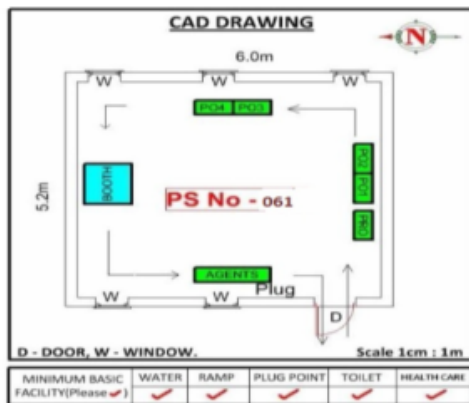

নির্বাচক নিবন্ধন আধিকারিকের স্বাক্ষর

Nazri Naksha

Google Map View

Polling Station Building Front View

Polling Station Front View

Cad View

Key MAP View

বিধানসভা নির্বাচনক্ষেত্রের নং, নাম : 152-টালিগঞ্জ
ভাগ নং, নাম : 1-নেতাজী সুভাস চন্দ্র বোস রোড, প্রেমীসেস নং-১৩১ এবং বাই নং গভঃ কোয়ার্টার