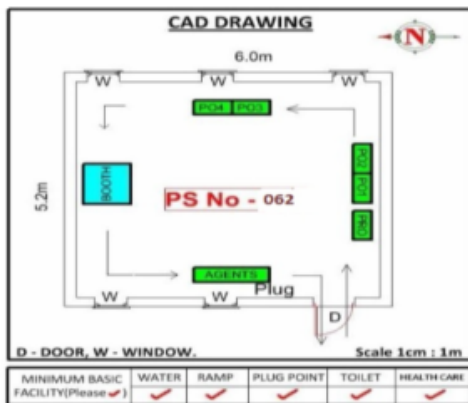

নির্বাচক নিবন্ধন আধিকারিকের স্বাক্ষর

Nazri Naksha

Google Map View

Polling Station Building Front View

Polling Station Front View

Cad View

Key MAP View

বিধানসভা নির্বাচনক্ষেত্রের নং, নাম : 152-টালিগঞ্জ
ভাগ নং, নাম : 1-নেতাজী সুভাস চন্দ্র বোস রোড . প্রেমিসেস নং. - 140. 4-151এ এবং নং-9