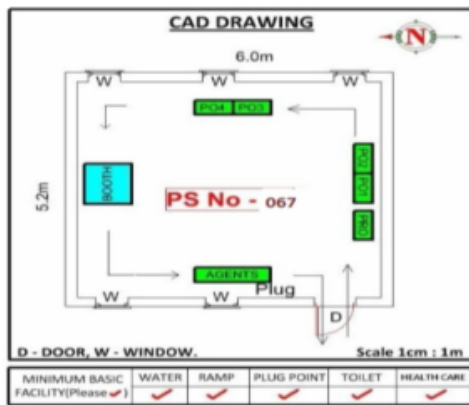

নির্বাচক নিবন্ধন আধিকারিকের স্বাক্ষর

Nazri Naksha

Google Map View

Polling Station Building Front View

Polling Station Front View

Cad View

Key MAP View

1 নাম : মনীষা মণ্ডল পিতার নাম: প্রকাশ কুমার মণ্ডল বাড়ির নং : 44D বয়স : 30 লিঙ্গ : মহিলা	ZZC2224194 ফটো উপলব্ধ	2 নাম : শঙ্কর ব্যানার্জী পিতার নাম: সুকেশ ব্যানার্জী বাড়ির নং : 45A বয়স : 62 লিঙ্গ : পুরুষ	LFB0551671 ফটো উপলব্ধ	3 নাম : সাধনা ব্যানার্জী স্বামীর নাম: শঙ্কর ব্যানার্জী বাড়ির নং : 45A বয়স : 56 লিঙ্গ : মহিলা	LFB4030862 ফটো উপলব্ধ
4 নাম : শিবম ব্যানার্জী পিতার নাম: শংকর ব্যানার্জী বাড়ির নং : 45A বয়স : 28 লিঙ্গ : পুরুষ	ZZC2609923 ফটো উপলব্ধ	5 নাম : আরতি বিশ্বাস পিতার নাম: রমনি মোহন বিশ্বাস বাড়ির নং : 45A বয়স : 76 লিঙ্গ : মহিলা	LFB3386596 ফটো উপলব্ধ	6 নাম : রুবী দাসগুপ্ত স্বামীর নাম: রবীন্দ্রনাথ দাসগুপ্ত বাড়ির নং : 45A বয়স : 81 লিঙ্গ : মহিলা	LFB0551127 ফটো উপলব্ধ
7 নাম : সৌম্য দাসগুপ্ত পিতার নাম: রবীন্দ্রনাথ দাসগুপ্ত বাড়ির নং : 45A বয়স : 62 লিঙ্গ : পুরুষ	LFB0551135 ফটো উপলব্ধ	8 নাম : অর্পিতা দাশগুপ্ত স্বামীর নাম: সৌম্য দাশগুপ্ত বাড়ির নং : 45A বয়স : 56 লিঙ্গ : মহিলা	LFB3630175 ফটো উপলব্ধ	9 নাম : রূপসা দাশগুপ্ত মায়ের নাম: অর্পিতা দাশগুপ্ত বাড়ির নং : 45এ বয়স : 23 লিঙ্গ : মহিলা	ZZC3125325 ফটো উপলব্ধ
10 নাম : শ্যামল কুমার গুহ পিতার নাম: নৃপেন্দ্র মোহন গুহ বাড়ির নং : 45A বয়স : 80 লিঙ্গ : পুরুষ	ZZC2693364 ফটো উপলব্ধ	11 নাম : বানী গুহ স্বামীর নাম: শ্যামল কুমার গুহ বাড়ির নং : 45A বয়স : 67 লিঙ্গ : মহিলা	ZZC2609980 ফটো উপলব্ধ	12 নাম : জবা রায় স্বামীর নাম: বিপ্লব কান্তি রায় বাড়ির নং : 45A বয়স : 51 লিঙ্গ : মহিলা	WB/23/148/402514 ফটো উপলব্ধ
13 নাম : দোয়েল চৌধুরী স্বামীর নাম: প্রিয়তোষ চৌধুরী বাড়ির নং : 45এ/8ই/2 আঙ্গি ই ই বয়স : 44 লিঙ্গ : মহিলা	LFB3822640 ফটো উপলব্ধ	14 নাম : মিনা বোস পিতার নাম: পূর্ণ বোস বাড়ির নং : 46 বয়স : 71 লিঙ্গ : মহিলা	LFB0551184 ফটো উপলব্ধ	15 নাম : দিপক কুমার বোস পিতার নাম: পূর্ণ বোস বাড়ির নং : 46 বয়স : 65 লিঙ্গ : পুরুষ	LFB0551192 ফটো উপলব্ধ
16 নাম : আলো বোস স্বামীর নাম: দীপক কুমার বোস বাড়ির নং : 46 বয়স : 54 লিঙ্গ : মহিলা	ZZC3200904 ফটো উপলব্ধ	17 নাম : বিপিন বোস পিতার নাম: গনেশ বোস বাড়ির নং : 46 বয়স : 51 লিঙ্গ : পুরুষ	LFB0551200 ফটো উপলব্ধ	18 নাম : সুজাতা বোস স্বামীর নাম: বিপিন বোস বাড়ির নং : 46 বয়স : 49 লিঙ্গ : মহিলা	LFB3386620 ফটো উপলব্ধ
19 নাম : দেবজ্যোতি বোস পিতার নাম: দীপক কুমার বোস বাড়ির নং : 46 বয়স : 32 লিঙ্গ : পুরুষ	ZZC2061513 ফটো উপলব্ধ	20 নাম : সুকন্যা ব্যানার্জী পিতার নাম: কৃষ্ণ চন্দ্র ব্যানার্জী বাড়ির নং : 49 বয়স : 35 লিঙ্গ : মহিলা	ZZC1525419 ফটো উপলব্ধ	21 নাম : অঞ্জলী ভট্টাচার্য্য স্বামীর নাম: সরোজ কুমার ভট্টাচার্য্য বাড়ির নং : 49 বয়স : 75 লিঙ্গ : মহিলা	WB/23/150/249759 ফটো উপলব্ধ
22 নাম : সরোজ কুমার ভট্টাচার্য্য পিতার নাম: নির্মল চন্দ্র ভট্টাচার্য্য বাড়ির নং : 49 বয়স : 79 লিঙ্গ : পুরুষ	WB/23/150/249375 ফটো উপলব্ধ	23 নাম : হরসিত সিং চৌধুরী পিতার নাম: প্রদীপ কুমার সিং চৌধুরী বাড়ির নং : 49 বয়স : 43 লিঙ্গ : পুরুষ	LFB3236023 ফটো উপলব্ধ	24 নাম : প্রতুল কুমার সিং পিতার নাম: পূর্ণানন্দ সিং বাড়ির নং : 49 বয়স : 79 লিঙ্গ : পুরুষ	CCJ2997484 ফটো উপলব্ধ
25 নাম : নিলাঞ্জনা সিং পিতার নাম: প্রতুল কুমার সিং বাড়ির নং : 49 বয়স : 46 লিঙ্গ : মহিলা	ZZC1996677 ফটো উপলব্ধ	26 নাম : ছবি বসাক স্বামীর নাম: প্রানগোপাল বসাক বাড়ির নং : 50 বয়স : 76 লিঙ্গ : মহিলা	LFB0551267 ফটো উপলব্ধ	27 নাম : প্রসেনজিত বসাক পিতার নাম: প্রানগোপাল বসাক বাড়ির নং : 50 বয়স : 47 লিঙ্গ : পুরুষ	LFB0757112 ফটো উপলব্ধ
28 নাম : অন্তরা বসাক পিতার নাম: প্রান গোপাল বসাক বাড়ির নং : 50 বয়স : 40 লিঙ্গ : মহিলা	LFB3631462 ফটো উপলব্ধ	29 নাম : বেদাতি ঘোষ স্বামীর নাম: শঙ্কর ঘোষ বাড়ির নং : 52 বয়স : 62 লিঙ্গ : মহিলা	WB/23/150/363427 ফটো উপলব্ধ	30 নাম : শঙ্খ সুনীল ঘোষ পিতার নাম: নির্মল কুমার ঘোষ বাড়ির নং : 52 বয়স : 58 লিঙ্গ : পুরুষ	ZZC2956209 ফটো উপলব্ধ