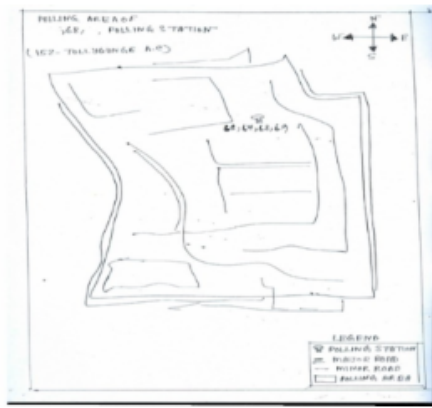

Nazri Naksha