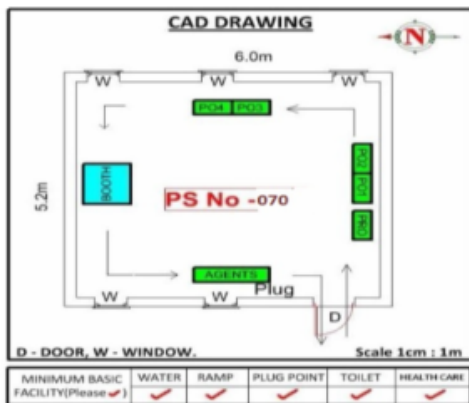

নির্বাচক নিবন্ধন আধিকারিকের স্বাক্ষর

Nazri Naksha

Google Map View

Polling Station Building Front View

Polling Station Front View

Cad View

Key MAP View

বিধানসভা নির্বাচনকেন্দ্রের নং, নাম : 152-টালিগঞ্জ  
ভাগ নং, নাম : 1-নেহেরু কলোনী ( নেতাজী সুভাষ চন্দ্র বোস রোড ) অল প্রেমীসেস