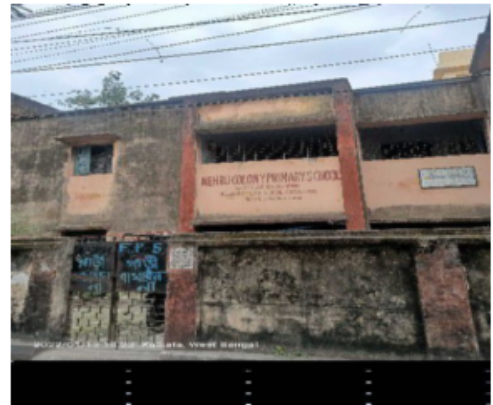

নির্বাচক নিবন্ধন আধিকারিকের স্বাক্ষর

Nazri Naksha

Google Map View

Polling Station Building Front View

Polling Station Front View

Cad View

Key MAP View

বিধানসভা নির্বাচনকেন্দ্রের নং, নাম : 152-টালিগঞ্জ  
ভাগ নং, নাম : 1-নেহেরু কলোনী ( নেতাজী সুভাষ চন্দ্র বোস রোড ) অল প্রেমীসেস