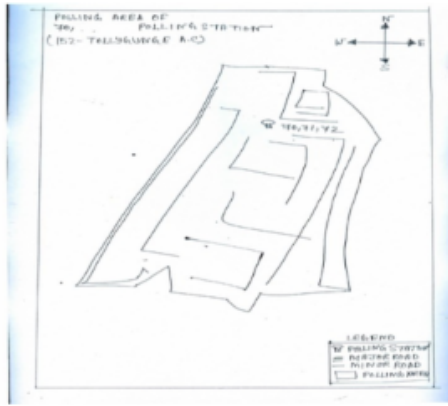

নির্বাচক নিবন্ধন আধিকারিকের স্বাক্ষর

Nazri Naksha

Google Map View

Polling Station Building Front View

Polling Station Front View

Cad View

Key MAP View

বিধানসভা নির্বাচনকেন্দ্রের নং, নাম : 152-টালিগঞ্জ  
ভাগ নং, নাম : 1-নেহেরু কলোনী ( নেতাজী সুভাষ চন্দ্র বোস রোড ) অল প্রেমীসেস