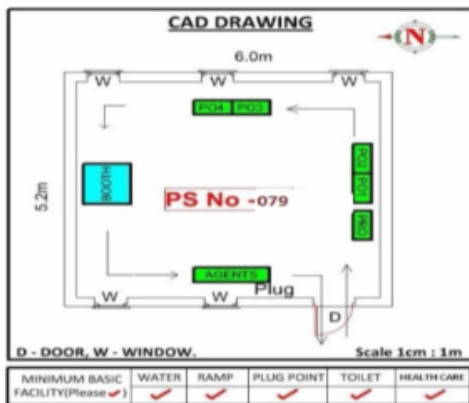

নির্বাচক নিবন্ধন আধিকারিকের স্বাক্ষর

Nazri Naksha

Google Map View

Polling Station Building Front View

Polling Station Front View

Cad View

Key MAP View

1 নাম : দীনেশ বাবুল সিং পিতার নাম : নতজ বাহাদুর সিং বাড়ির নং : n0072 বয়স : 33 লিঙ্গ : পুরুষ	DMF2000347 ফটো উপলব্ধ	2 নাম : সেনু দাস পিতার নাম : মনোহর দাস বাড়ির নং : n0060 বয়স : 27 লিঙ্গ : পুরুষ	ZZC2752244 ফটো উপলব্ধ	S 3 নাম : সাগরিকা রত্নিক স্বামীর নাম : এমুনী রিঙ্কম রত্নিক বাড়ির নং : n0315 বয়স : 37 লিঙ্গ : মহিলা	ZZC2064186 ফটো উপলব্ধ
4 নাম : শুভা সাহা স্বামীর নাম : জয়ন্ত সাহা বাড়ির নং : n0078 বয়স : 44 লিঙ্গ : মহিলা	ZZC2157980 ফটো উপলব্ধ	5 নাম : সিখা শিল পিতার নাম : ধীরেন মালা বাড়ির নং : 00 বয়স : 48 লিঙ্গ : মহিলা	ZZC3125861 ফটো উপলব্ধ	6 নাম : শোভা বর্মা স্বামীর নাম : টনি বর্মা বাড়ির নং : 1/44 বয়স : 59 লিঙ্গ : মহিলা	LFB0643833 ফটো উপলব্ধ
7 নাম : এ্যালবার্ট রাজ ভার্মা পিতার নাম : টনি ভার্মা বাড়ির নং : 1/44 বয়স : 32 লিঙ্গ : পুরুষ	ZZC2064129 ফটো উপলব্ধ	8 নাম : নারায়ণ সাহা পিতার নাম : হরিদাস সাহা বাড়ির নং : 2/54 বয়স : 66 লিঙ্গ : পুরুষ	LFB0645028 ফটো উপলব্ধ	9 নাম : শিখা সাহা স্বামীর নাম : নারায়ণ সাহা বাড়ির নং : 2/54 বয়স : 61 লিঙ্গ : মহিলা	LFB0645036 ফটো উপলব্ধ
10 নাম : শ্রীজিত সাহা মায়ের নাম : শুভা সাহা বাড়ির নং : ২/৭৭ বয়স : 23 লিঙ্গ : পুরুষ	ZZC3094273 ফটো উপলব্ধ	11 নাম : বিনীতা সাউ স্বামীর নাম : বিদ্যেশ্বর সাউ বাড়ির নং : 2/78 বয়স : 54 লিঙ্গ : মহিলা	ZZC1541416 ফটো উপলব্ধ	12 নাম : নিশা সাউ পিতার নাম : বিদ্যেশ্বর সাউ বাড়ির নং : 2/78 বয়স : 30 লিঙ্গ : মহিলা	ZZC2445922 ফটো উপলব্ধ
13 নাম : রাজেশ সাউ পিতার নাম : বিদ্যেশ্বর সাউ বাড়ির নং : 2/78 বয়স : 28 লিঙ্গ : পুরুষ	ZZC2726180 ফটো উপলব্ধ	14 নাম : সংগীতা কুমারী সাউ মায়ের নাম : বিনীতা সাউ বাড়ির নং : 2/78 বয়স : 27 লিঙ্গ : মহিলা	ZZC2752319 ফটো উপলব্ধ	15 নাম : রনজিত দাস মায়ের নাম : সুদর্শন দাস বাড়ির নং : 20 বয়স : 43 লিঙ্গ : পুরুষ	LFB3272648 ফটো উপলব্ধ
16 নাম : রুমি মাল্লা স্বামীর নাম : গোপাল মাল্লা বাড়ির নং : 23 বয়স : 39 লিঙ্গ : মহিলা	ZZC1285634 ফটো উপলব্ধ	17 নাম : বর্নালী নামাতা স্বামীর নাম : দীপক নামাতা বাড়ির নং : 24 বয়স : 41 লিঙ্গ : মহিলা	ZZC1286459 ফটো উপলব্ধ	18 নাম : পার্থ ভকত পিতার নাম : পাঁচু ভকত বাড়ির নং : 28A/46 বয়স : 57 লিঙ্গ : পুরুষ	LFB0642132 ফটো উপলব্ধ
19 নাম : পাঁচু হালদার পিতার নাম : নগেন হালদার বাড়ির নং : 30A বয়স : 67 লিঙ্গ : পুরুষ	ZZC1285683 ফটো উপলব্ধ	20 নাম : জয় প্রধান পিতার নাম : অনিল প্রধান বাড়ির নং : 30A বয়স : 39 লিঙ্গ : পুরুষ	LFB4151296 ফটো উপলব্ধ	21 নাম : দীপ প্রধান পিতার নাম : অনিল প্রধান বাড়ির নং : 30/A বয়স : 36 লিঙ্গ : পুরুষ	ZZC2726230 ফটো উপলব্ধ
22 নাম : কাজল রায় স্বামীর নাম : জহর রায় বাড়ির নং : 30A/1 বয়স : 67 লিঙ্গ : মহিলা	LFB0643098 ফটো উপলব্ধ	23 নাম : জয়ন্ত রায় পিতার নাম : জহর রায় বাড়ির নং : 30A/1 বয়স : 49 লিঙ্গ : পুরুষ	LFB0643106 ফটো উপলব্ধ	24 নাম : শোভা বেরা স্বামীর নাম : সুকুমার বেরা বাড়ির নং : 30a/2 বয়স : 60 লিঙ্গ : মহিলা	LFB0642108 ফটো উপলব্ধ
25 নাম : সঙ্গীতা বেরা পিতার নাম : সুকুমার বেরা বাড়ির নং : 30a/2 বয়স : 34 লিঙ্গ : মহিলা	ZZC1285394 ফটো উপলব্ধ	26 নাম : অনিল সামন্ত পিতার নাম : পঞ্চ সামন্ত বাড়ির নং : 30 এ/2 বয়স : 65 লিঙ্গ : পুরুষ	LFB0643619 ফটো উপলব্ধ	27 নাম : নমিতা সামন্ত স্বামীর নাম : অনিল সামন্ত বাড়ির নং : 30A/2 বয়স : 60 লিঙ্গ : মহিলা	LFB0643627 ফটো উপলব্ধ
28 নাম : আশীষ সামন্ত পিতার নাম : অণিল সামন্ত বাড়ির নং : 30A/2 বয়স : 43 লিঙ্গ : পুরুষ	LFB3669504 ফটো উপলব্ধ	29 নাম : চুমকী সামন্ত স্বামীর নাম : আশীষ সামন্ত বাড়ির নং : 30A/2 বয়স : 42 লিঙ্গ : মহিলা	ZZC1546159 ফটো উপলব্ধ	30 নাম : টুটুন হালদার স্বামীর নাম : চিরঞ্জীত হালদার বাড়ির নং : 32 বয়স : 45 লিঙ্গ : মহিলা	ZZC1069434 ফটো উপলব্ধ