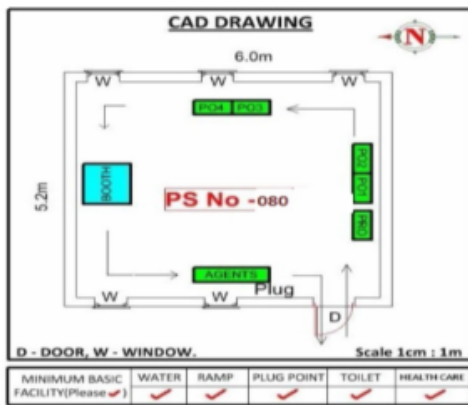

নির্বাচক নিবন্ধন আধিকারিকের স্বাক্ষর

Nazri Naksha

Google Map View

Polling Station Building Front View

Polling Station Front View

Cad View

Key MAP View

1 নাম : চিত্তরঞ্জন মল্লিক পিতার নাম: চিত্তরঞ্জন মল্লিক বাড়ির নং : 2/56 বয়স : 74 লিঙ্গ : পুরুষ	ZZC2158566 ফটো উপলব্ধ	2 নাম : দীপাঞ্জলি মল্লিক পিতার নাম: চিত্তরঞ্জন মল্লিক বাড়ির নং : 2/56 বয়স : 31 লিঙ্গ : পুরুষ	ZZC2064202 ফটো উপলব্ধ	3 নাম : সুপর্ণা মল্লিক পিতার নাম: রতন মল্লিক বাড়ির নং : 2/56 বয়স : 29 লিঙ্গ : মহিলা	ZZC3088440 ফটো উপলব্ধ
4 নাম : সায়ন মল্লিক পিতার নাম: চিত্তরঞ্জন মল্লিক বাড়ির নং : 2/56 বয়স : 27 লিঙ্গ : পুরুষ	ZZC2726313 ফটো উপলব্ধ	5 নাম : ভিত্তা ভোরা স্বামীর নাম: জয়ন্তীলাল ভোরা বাড়ির নং : 6 বয়স : 65 লিঙ্গ : মহিলা	ZZC2921435 ফটো উপলব্ধ	6 নাম : সুমেশ বোরা মায়ের নাম: বিতা বোরা বাড়ির নং : 64/5এ বয়স : 40 লিঙ্গ : পুরুষ	ZZC3266111 ফটো উপলব্ধ
7 নাম : সিদ্ধি বোরা স্বামীর নাম: সুমেশ বোরা বাড়ির নং : 64/5এ বয়স : 36 লিঙ্গ : মহিলা	ZZC3266137 ফটো উপলব্ধ	8 নাম : প্রগতি সাহা পিতার নাম: পংকজ সাহা বাড়ির নং : 6A বয়স : 33 লিঙ্গ : মহিলা	ZZC2614717 ফটো উপলব্ধ	9 নাম : কালী শংকর বড়ুয়া পিতার নাম: লোকনাথ বড়ুয়া বাড়ির নং : 33/1G বয়স : 51 লিঙ্গ : পুরুষ	ZZC2614527 ফটো উপলব্ধ
10 নাম : বনশ্রী বড়ুয়া স্বামীর নাম: কালী শংকর বড়ুয়া বাড়ির নং : 33/1G বয়স : 44 লিঙ্গ : মহিলা	ZZC2614535 ফটো উপলব্ধ	11 নাম : কৃষ্ণা চ্যাটার্জী পিতার নাম: খোকন চ্যাটার্জী বাড়ির নং : 42 বয়স : 33 লিঙ্গ : মহিলা	ZZC1541093 ফটো উপলব্ধ	12 নাম : রাজ কুমার খাড়া পিতার নাম: সুধন্য খাড়া বাড়ির নং : 42/3 বয়স : 43 লিঙ্গ : পুরুষ	ZZC2920775 ফটো উপলব্ধ
13 নাম : শ্যামল চক্রবর্তী পিতার নাম: মনোরঞ্জন চক্রবর্তী বাড়ির নং : 53 বয়স : 64 লিঙ্গ : পুরুষ	LFB0644898 ফটো উপলব্ধ	14 নাম : দেবশীষ চক্রবর্তী পিতার নাম: রবীন্দ্রনাথ চক্রবর্তী বাড়ির নং : 53 বয়স : 64 লিঙ্গ : পুরুষ	LFB0644914 ফটো উপলব্ধ	15 নাম : রাখি চক্রবর্তী স্বামীর নাম: দেবশীষ চক্রবর্তী বাড়ির নং : 53 বয়স : 52 লিঙ্গ : মহিলা	LFB1004852 ফটো উপলব্ধ
16 নাম : বর্ণা চক্রবর্তী স্বামীর নাম: তুহিন চক্রবর্তী বাড়ির নং : 53 বয়স : 52 লিঙ্গ : মহিলা	ZZC2158483 ফটো উপলব্ধ	17 নাম : শ্রাবন্তী চক্রবর্তী স্বামীর নাম: শ্যামল চক্রবর্তী বাড়ির নং : 53 বয়স : 47 লিঙ্গ : মহিলা	ZZC2158475 ফটো উপলব্ধ	18 নাম : ঋষিতা চক্রবর্তী পিতার নাম: দেবশীষ চক্রবর্তী বাড়ির নং : 53 বয়স : 25 লিঙ্গ : মহিলা	ZZC2928422 ফটো উপলব্ধ
19 নাম : তুহিন চক্রবর্তী পিতার নাম: মনোরঞ্জন চক্রবর্তী বাড়ির নং : 53B বয়স : 65 লিঙ্গ : পুরুষ	LFB0644880 ফটো উপলব্ধ	20 নাম : সায়ন ঘোষ পিতার নাম: তরুণ ঘোষ বাড়ির নং : 53B বয়স : 37 লিঙ্গ : পুরুষ	ZZC1069673 ফটো উপলব্ধ	21 নাম : শৌভিক চক্রবর্তী পিতার নাম: শ্যামল চক্রবর্তী বাড়ির নং : 53/B বয়স : 27 লিঙ্গ : পুরুষ	ZZC2726339 ফটো উপলব্ধ
22 নাম : তুষা চক্রবর্তী পিতার নাম: তুহিন চক্রবর্তী বাড়ির নং : 53/বী বয়স : 21 লিঙ্গ : মহিলা	ZZC3207990 ফটো উপলব্ধ	23 নাম : মনপ্রীত কর রাহ পিতার নাম: বরম সিং বাড়ির নং : 54 বয়স : 35 লিঙ্গ : মহিলা	ZZC1285949 ফটো উপলব্ধ	24 নাম : সৃষ্টি ব্রহ্ম ব্রহ্ম ওয়ালা অন্যান্য: নন্দিনী মুখার্জি বাড়ির নং : 54 বয়স : 25 লিঙ্গ : মহিলা	ZZC2822559 ফটো উপলব্ধ
25 নাম : কোয়েল গুপ্ত পিতার নাম: অমিতাভ গুপ্ত বাড়ির নং : 54 বয়স : 36 লিঙ্গ : মহিলা	ZZC1055318 ফটো উপলব্ধ	26 নাম : মহেশ ব্রহ্মব্রহ্ম ওয়ালা অন্যান্য: নন্দিনী মুখার্জি বাড়ির নং : 54 বয়স : 61 লিঙ্গ : পুরুষ	ZZC2822617 ফটো উপলব্ধ	27 নাম : শুনিতা ব্রহ্মব্রহ্ম ওয়ালা স্বামীর নাম: মহেশ ব্রহ্মব্রহ্ম ওয়ালা বাড়ির নং : 54 বয়স : 61 লিঙ্গ : মহিলা	ZZC2824837 ফটো উপলব্ধ
28 নাম : দুর্গা কুটুম্ব স্বামীর নাম: সুরিয়ম সিং বাড়ির নং : 54 বয়স : 63 লিঙ্গ : মহিলা	ZZC2912418 ফটো উপলব্ধ	29 নাম : নন্দিনী মুখার্জী স্বামীর নাম: সলীলেশ মুখার্জী বাড়ির নং : 54 বয়স : 70 লিঙ্গ : মহিলা	LFB3829769 ফটো উপলব্ধ	30 নাম : দিয়া মুখার্জী মায়ের নাম: নন্দিনী মুখার্জী বাড়ির নং : 54 বয়স : 41 লিঙ্গ : মহিলা	LFB3829785 ফটো উপলব্ধ