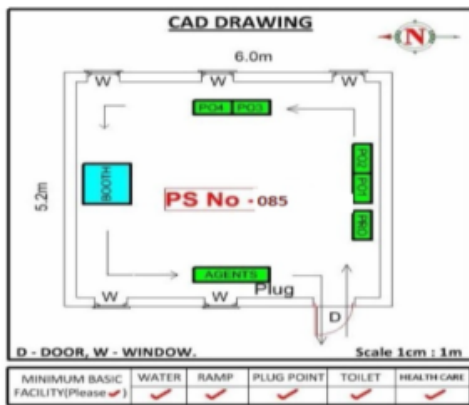

নির্বাচক নিবন্ধন আধিকারিকের স্বাক্ষর

Nazri Naksha

Google Map View

Polling Station Building Front View

Polling Station Front View

Cad View

Key MAP View

বিধানসভা নির্বাচনক্ষেত্রের নং, নাম : 152-টালিগঞ্জ  
ভাগ নং, নাম : 1-রিজেন্ট কলোনী (এন.এস.সি.বোস রোড) গ্রেমীসেস 1৭৩ থেকে শেষ