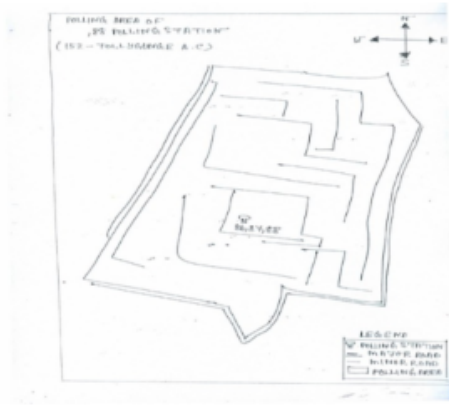

নির্বাচক নিবন্ধন আধিকারিকের স্বাক্ষর

Nazri Naksha

Google Map View

Polling Station Building Front View

Polling Station Front View

Cad View

Key MAP View

1	ZZC1735554	নাম : রেভেণ্ডী ঈশ্বরান স্বামীর নাম: এম এস ঈশ্বরান বাড়ির নং : n0015 বয়স : 64 লিঙ্গ : মহিলা	ফটো উপলব্ধ	2	ZZC3251782	নাম : রীনা হালদার স্বামীর নাম: স্বপন কুমার হালদার বাড়ির নং : 45 বয়স : 51 লিঙ্গ : মহিলা	ফটো উপলব্ধ	3	KNH6682371	নাম : অনামিকা সিনহা স্বামীর নাম: প্রদ্যুৎ কুমার সিনহা বাড়ির নং : 3এ, পল্লবী অ্যাপার্টমেন্ট বয়স : 48 লিঙ্গ : মহিলা	ফটো উপলব্ধ
4	LFB3385242	নাম : সোহম চক্রবর্তী পিতার নাম: দিলীপ কুমার চক্রবর্তী বাড়ির নং : 12 বয়স : 43 লিঙ্গ : পুরুষ	ফটো উপলব্ধ	5	ZZC3087053	নাম : সমাদতা পাল পিতার নাম: মানিক চন্দ্র পাল পাল বাড়ির নং : ১৭বি বয়স : 24 লিঙ্গ : মহিলা	ফটো উপলব্ধ	6	LFB0521336	নাম : কাকলী পাল স্বামীর নাম: মানিক পাল বাড়ির নং : 17/বি বয়স : 56 লিঙ্গ : মহিলা	ফটো উপলব্ধ
7	LFB4022356	নাম : মানিক চন্দ্র পাল পিতার নাম: যুধিষ্ঠীর পাল বাড়ির নং : 17/বি বয়স : 64 লিঙ্গ : পুরুষ	ফটো উপলব্ধ	8	ZZC1290188	নাম : কৌশিক ভট্টাচার্য্য পিতার নাম: অরুণ কুমার ভট্টাচার্য্য বাড়ির নং : 27/3 বয়স : 61 লিঙ্গ : পুরুষ	ফটো উপলব্ধ	9	ZZC1290196	নাম : কৃষ্ণা ভট্টাচার্য্য স্বামীর নাম: কৌশিক ভট্টাচার্য্য বাড়ির নং : 27/3 বয়স : 54 লিঙ্গ : মহিলা	ফটো উপলব্ধ
10	WB/23/151/549358	নাম : অরিন্দম ভৌমিক পিতার নাম: তারাপদ ভৌমিক বাড়ির নং : 32 বয়স : 54 লিঙ্গ : পুরুষ	ফটো উপলব্ধ	11	ZZC1290253	নাম : সুকদেব মাইতি পিতার নাম: শম্ভু মাইতি বাড়ির নং : 32 বয়স : 45 লিঙ্গ : পুরুষ	ফটো উপলব্ধ	12	ZZC1852722	নাম : শ্যামল দাস পিতার নাম: হেমন্ত চন্দ্র দাস বাড়ির নং : 32/4/1B বয়স : 61 লিঙ্গ : পুরুষ	ফটো উপলব্ধ
13	ZZC1852714	নাম : কৃষ্ণা দাস স্বামীর নাম: শ্যামল দাস বাড়ির নং : 32/4/1B বয়স : 58 লিঙ্গ : মহিলা	ফটো উপলব্ধ	14	LFB1071018	নাম : অরুণ দাস পিতার নাম: সুনীল দাস বাড়ির নং : 32/4/1B বয়স : 44 লিঙ্গ : পুরুষ	ফটো উপলব্ধ	15	ZZC2335966	নাম : শুভময় দাস পিতার নাম: শ্যামল দাস বাড়ির নং : 32/4/1B বয়স : 31 লিঙ্গ : পুরুষ	ফটো উপলব্ধ
16	ZZC2310712	নাম : রানী রায় স্বামীর নাম: কুনাল কুমার রায় বাড়ির নং : 32/4/1-B বয়স : 65 লিঙ্গ : মহিলা	ফটো উপলব্ধ	17	LFB4022257	নাম : অমিত রায় চৌধুরী পিতার নাম: আশিস রায় চৌধুরী বাড়ির নং : 32/4/11S বয়স : 50 লিঙ্গ : পুরুষ	ফটো উপলব্ধ	18	ZZC2960532	নাম : রীতঙ্কর দত্ত পিতার নাম: দীপক দত্ত বাড়ির নং : 32/5/বী বয়স : 26 লিঙ্গ : পুরুষ	ফটো উপলব্ধ
19	LFB0082636	নাম : প্রদীপ কুমার বোস পিতার নাম: গোপাল বোস বাড়ির নং : 32/10 বয়স : 70 লিঙ্গ : পুরুষ	ফটো উপলব্ধ	20	LFB4023339	নাম : স্বপ্না বোস স্বামীর নাম: প্রদীপ কুমার বোস বাড়ির নং : 32/10 বয়স : 65 লিঙ্গ : মহিলা	ফটো উপলব্ধ	21	LFB0518548	নাম : শিখা দত্ত পিতার নাম: ননী গোপাল দত্ত বাড়ির নং : 32/10 বয়স : 66 লিঙ্গ : মহিলা	ফটো উপলব্ধ
22	ZZC1289966	নাম : তাপস কুমার গাঙ্গুলী পিতার নাম: পরেশ চন্দ্র গাঙ্গুলী বাড়ির নং : 32/10 বয়স : 78 লিঙ্গ : পুরুষ	ফটো উপলব্ধ	23	LFB3820081	নাম : সঞ্জয় গাঙ্গুলী পিতার নাম: তাপস গাঙ্গুলী বাড়ির নং : 32/10 বয়স : 50 লিঙ্গ : পুরুষ	ফটো উপলব্ধ	24	LFB3820099	নাম : মোমিতা গাঙ্গুলী পিতার নাম: তাপস গাঙ্গুলী বাড়ির নং : 32/10 বয়স : 45 লিঙ্গ : মহিলা	ফটো উপলব্ধ
25	LFB1008929	নাম : শ্যামল সেন পিতার নাম: প্রদ্যুৎ সেন বাড়ির নং : 32/10 বয়স : 63 লিঙ্গ : পুরুষ	ফটো উপলব্ধ	26	LFB1008937	নাম : মানসী সেন স্বামীর নাম: শ্যামল সেন বাড়ির নং : 32/10 বয়স : 50 লিঙ্গ : মহিলা	ফটো উপলব্ধ	27	ZZC1445162	নাম : নিরুপমা গুপ্তা পিতার নাম: আশীষ গুপ্তা বাড়ির নং : 32/11 এ বয়স : 52 লিঙ্গ : মহিলা	ফটো উপলব্ধ
28	ZHR0282434	নাম : গোপী কৃষ্ণ মন্ডল পিতার নাম: ডাবু কেশ্বর মন্ডল বাড়ির নং : 32/11 এ বয়স : 48 লিঙ্গ : পুরুষ	ফটো উপলব্ধ	29	LFB0518597	নাম : বিপ্লব কুমার বনিক পিতার নাম: ধীরেন্দ্র বনিক বাড়ির নং : 32/11B বয়স : 69 লিঙ্গ : পুরুষ	ফটো উপলব্ধ	30	LFB3618915	নাম : অলপনা বণিক স্বামীর নাম: বিপ্লব বণিক বাড়ির নং : 32/11B বয়স : 66 লিঙ্গ : মহিলা	ফটো উপলব্ধ