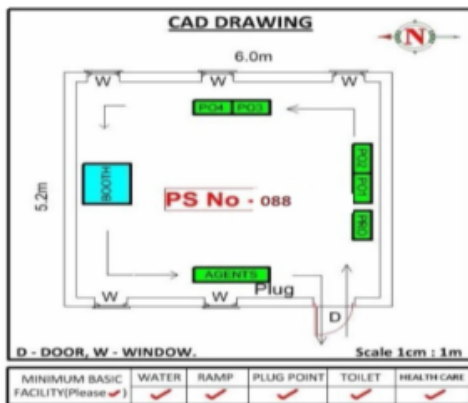

নির্বাচক নিবন্ধন আধিকারিকের স্বাক্ষর

Nazri Naksha

Google Map View

Polling Station Building Front View

Polling Station Front View

Cad View

Key MAP View

1	ZZC1735554	নাম : রেভেণ্ডী ঈশ্বরান স্বামীর নাম: এম এস ঈশ্বরান বাড়ির নং : n0015 বয়স : 64 লিঙ্গ : মহিলা	ফটো উপলব্ধ	2	ZZC3251782	নাম : রীনা হালদার স্বামীর নাম: স্বপন কুমার হালদার বাড়ির নং : 45 বয়স : 51 লিঙ্গ : মহিলা	ফটো উপলব্ধ	3	KNH6682371	নাম : অনামিকা সিনহা স্বামীর নাম: প্রদ্যুৎ কুমার সিনহা বাড়ির নং : 3এ, পল্লবী অ্যাপার্টমেন্ট বয়স : 48 লিঙ্গ : মহিলা	ফটো উপলব্ধ
4	LFB3385242	নাম : সোহম চক্রবর্তী পিতার নাম: দিলীপ কুমার চক্রবর্তী বাড়ির নং : 12 বয়স : 43 লিঙ্গ : পুরুষ	ফটো উপলব্ধ	5	ZZC3087053	নাম : সমাদতা পাল পিতার নাম: মানিক চন্দ্র পাল পাল বাড়ির নং : ১৭বি বয়স : 24 লিঙ্গ : মহিলা	ফটো উপলব্ধ	6	LFB0521336	নাম : কাকলী পাল স্বামীর নাম: মানিক পাল বাড়ির নং : 17/বি বয়স : 56 লিঙ্গ : মহিলা	ফটো উপলব্ধ
7	LFB4022356	নাম : মানিক চন্দ্র পাল পিতার নাম: যুধিষ্ঠীর পাল বাড়ির নং : 17/বি বয়স : 64 লিঙ্গ : পুরুষ	ফটো উপলব্ধ	8	ZZC1290188	নাম : কৌশিক ভট্টাচার্য্য পিতার নাম: অরুণ কুমার ভট্টাচার্য্য বাড়ির নং : 27/3 বয়স : 61 লিঙ্গ : পুরুষ	ফটো উপলব্ধ	9	ZZC1290196	নাম : কৃষ্ণা ভট্টাচার্য্য স্বামীর নাম: কৌশিক ভট্টাচার্য্য বাড়ির নং : 27/3 বয়স : 54 লিঙ্গ : মহিলা	ফটো উপলব্ধ
10	WB/23/151/549358	নাম : অরিন্দম ভৌমিক পিতার নাম: তারাপদ ভৌমিক বাড়ির নং : 32 বয়স : 54 লিঙ্গ : পুরুষ	ফটো উপলব্ধ	11	ZZC1290253	নাম : সুকদেব মাইতি পিতার নাম: শম্ভু মাইতি বাড়ির নং : 32 বয়স : 45 লিঙ্গ : পুরুষ	ফটো উপলব্ধ	12	ZZC1852722	নাম : শ্যামল দাস পিতার নাম: হেমন্ত চন্দ্র দাস বাড়ির নং : 32/4/1B বয়স : 61 লিঙ্গ : পুরুষ	ফটো উপলব্ধ
13	ZZC1852714	নাম : কৃষ্ণা দাস স্বামীর নাম: শ্যামল দাস বাড়ির নং : 32/4/1B বয়স : 58 লিঙ্গ : মহিলা	ফটো উপলব্ধ	14	LFB1071018	নাম : অরুণ দাস পিতার নাম: সুনীল দাস বাড়ির নং : 32/4/1B বয়স : 44 লিঙ্গ : পুরুষ	ফটো উপলব্ধ	15	ZZC2335966	নাম : শুভময় দাস পিতার নাম: শ্যামল দাস বাড়ির নং : 32/4/1B বয়স : 31 লিঙ্গ : পুরুষ	ফটো উপলব্ধ
16	ZZC2310712	নাম : রানী রায় স্বামীর নাম: কুনাল কুমার রায় বাড়ির নং : 32/4/1-B বয়স : 65 লিঙ্গ : মহিলা	ফটো উপলব্ধ	17	LFB4022257	নাম : অমিত রায় চৌধুরী পিতার নাম: আশিস রায় চৌধুরী বাড়ির নং : 32/4/11S বয়স : 50 লিঙ্গ : পুরুষ	ফটো উপলব্ধ	18	ZZC2960532	নাম : রীতঙ্কর দত্ত পিতার নাম: দীপক দত্ত বাড়ির নং : 32/5/বী বয়স : 26 লিঙ্গ : পুরুষ	ফটো উপলব্ধ
19	LFB0082636	নাম : প্রদীপ কুমার বোস পিতার নাম: গোপাল বোস বাড়ির নং : 32/10 বয়স : 70 লিঙ্গ : পুরুষ	ফটো উপলব্ধ	20	LFB4023339	নাম : স্বপ্না বোস স্বামীর নাম: প্রদীপ কুমার বোস বাড়ির নং : 32/10 বয়স : 65 লিঙ্গ : মহিলা	ফটো উপলব্ধ	21	LFB0518548	নাম : শিখা দত্ত পিতার নাম: ননী গোপাল দত্ত বাড়ির নং : 32/10 বয়স : 66 লিঙ্গ : মহিলা	ফটো উপলব্ধ
22	ZZC1289966	নাম : তাপস কুমার গাঙ্গুলী পিতার নাম: পরেশ চন্দ্র গাঙ্গুলী বাড়ির নং : 32/10 বয়স : 78 লিঙ্গ : পুরুষ	ফটো উপলব্ধ	23	LFB3820081	নাম : সঞ্জয় গাঙ্গুলী পিতার নাম: তাপস গাঙ্গুলী বাড়ির নং : 32/10 বয়স : 50 লিঙ্গ : পুরুষ	ফটো উপলব্ধ	24	LFB3820099	নাম : মোমিতা গাঙ্গুলী পিতার নাম: তাপস গাঙ্গুলী বাড়ির নং : 32/10 বয়স : 45 লিঙ্গ : মহিলা	ফটো উপলব্ধ
25	LFB1008929	নাম : শ্যামল সেন পিতার নাম: প্রদ্যুৎ সেন বাড়ির নং : 32/10 বয়স : 63 লিঙ্গ : পুরুষ	ফটো উপলব্ধ	26	LFB1008937	নাম : মানসী সেন স্বামীর নাম: শ্যামল সেন বাড়ির নং : 32/10 বয়স : 50 লিঙ্গ : মহিলা	ফটো উপলব্ধ	27	ZZC1445162	নাম : নিরুপমা গুপ্তা পিতার নাম: আশীষ গুপ্তা বাড়ির নং : 32/11 এ বয়স : 52 লিঙ্গ : মহিলা	ফটো উপলব্ধ
28	ZHR0282434	নাম : গোপী কৃষ্ণ মন্ডল পিতার নাম: ডাবু কেশ্বর মন্ডল বাড়ির নং : 32/11 এ বয়স : 48 লিঙ্গ : পুরুষ	ফটো উপলব্ধ	29	LFB0518597	নাম : বিপ্লব কুমার বনিক পিতার নাম: ধীরেন্দ্র বনিক বাড়ির নং : 32/11B বয়স : 69 লিঙ্গ : পুরুষ	ফটো উপলব্ধ	30	LFB3618915	নাম : অলপনা বণিক স্বামীর নাম: বিপ্লব বণিক বাড়ির নং : 32/11B বয়স : 66 লিঙ্গ : মহিলা	ফটো উপলব্ধ