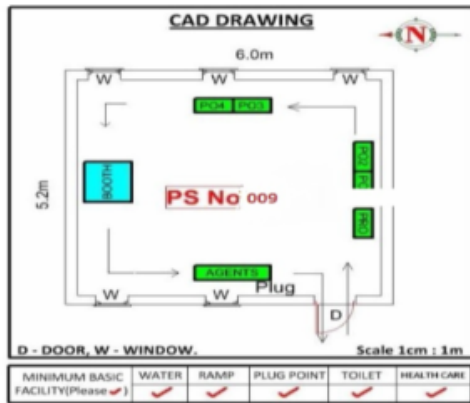

নির্বাচক নিবন্ধন আধিকারিকের স্বাক্ষর

Nazri Naksha

Google Map View

Polling Station Building Front View

Polling Station Front View

Cad View

Key MAP View

1 নাম : মনীষা চক্রবর্তী স্বামীর নাম: শিশির চক্রবর্তী বাড়ির নং : n0547 বয়স : 67 লিঙ্গ : মহিলা	LFB3599826 ফটো উপলব্ধ	2 নাম : বীরেন্দ্র কুমার দাস পিতার নাম: হীরালাল দাস বাড়ির নং : n0074 বয়স : 82 লিঙ্গ : পুরুষ	LFB0899757 ফটো উপলব্ধ	3 নাম : রোহিন্দ্র সমাদ্দার পিতার নাম: প্রসেনজিৎ সমাদ্দার বাড়ির নং : n0566 বয়স : 28 লিঙ্গ : পুরুষ	ZZC2757359 ফটো উপলব্ধ
4 নাম : পারমিতা সমাদ্দার স্বামীর নাম: প্রসেনজিৎ সমাদ্দার বাড়ির নং : n0567 বয়স : 56 লিঙ্গ : মহিলা	ZZC2757367 ফটো উপলব্ধ	5 নাম : পূজা গান্ধুলী অন্যান্য: রজনী ডালমিয়া বাড়ির নং : 00 বয়স : 35 লিঙ্গ : মহিলা	ZZC3161205 ফটো উপলব্ধ	6 নাম : আয়ুষ মন্ডল পিতার নাম: নিত্যা মণ্ডল বাড়ির নং : 00 বয়স : 24 লিঙ্গ : পুরুষ	ZZC3177656 ফটো উপলব্ধ
7 নাম : অর্চনা পাণ্ডে স্বামীর নাম: শৈলেশ পাণ্ডে বাড়ির নং : 00 বয়স : 38 লিঙ্গ : মহিলা	ZZC3177623 ফটো উপলব্ধ	8 নাম : দিনেশ কুমার বাউরী পিতার নাম: গোপী বাউরী বাড়ির নং : 1বী বয়স : 43 লিঙ্গ : পুরুষ	FVF1949875 ফটো উপলব্ধ	9 নাম : পম্পা বাউরী স্বামীর নাম: দিনেশ কুমার বাউরী বাড়ির নং : 1বী বয়স : 35 লিঙ্গ : মহিলা	ZZC3119856 ফটো উপলব্ধ
10 নাম : ফালগুনী মন্ডল স্বামীর নাম: নিত্যা সরন বাড়ির নং : 1বী বয়স : 57 লিঙ্গ : মহিলা	SBJ2449179 ফটো উপলব্ধ	11 নাম : ইমণ কল্যাণ ঘোষ পিতার নাম: মানস মোহন ঘোষ বাড়ির নং : 2 বয়স : 28 লিঙ্গ : পুরুষ	ZZC2722494 ফটো উপলব্ধ	12 নাম : সৌমিক চক্রবর্তী পিতার নাম: শৈলেশ চক্রবর্তী বাড়ির নং : 2C/16 বয়স : 44 লিঙ্গ : পুরুষ	ZZC1253236 ফটো উপলব্ধ
13 নাম : প্রতিমা লাহিড়ী স্বামীর নাম: ভক্তিময় লাহিড়ী বাড়ির নং : 2E বয়স : 70 লিঙ্গ : মহিলা	ZZC1462464 ফটো উপলব্ধ	14 নাম : ঈন্দ্রনীল লাহিড়ী পিতার নাম: ভক্তিময় লাহিড়ী বাড়ির নং : 2ই বয়স : 52 লিঙ্গ : পুরুষ	ZZC3113412 ফটো উপলব্ধ	15 নাম : বিলম গঙ্গোপাধ্যায় পিতার নাম: জয়দীপ গঙ্গোপাধ্যায় বাড়ির নং : 2J বয়স : 27 লিঙ্গ : মহিলা	ZZC2722502 ফটো উপলব্ধ
16 নাম : দেবাংগু সেন পিতার নাম: দিলীপ কুমার সেন বাড়ির নং : 3ই বয়স : 64 লিঙ্গ : পুরুষ	ZZC3166055 ফটো উপলব্ধ	17 নাম : পাপিয়া সেন স্বামীর নাম: দেবাংগু সেন বাড়ির নং : 3ই বয়স : 62 লিঙ্গ : মহিলা	ZZC3166014 ফটো উপলব্ধ	18 নাম : অরুণিতা চক্রবর্তী স্বামীর নাম: অরিন্দ্র চক্রবর্তী বাড়ির নং : 4/7 বয়স : 40 লিঙ্গ : মহিলা	ZZC2050003 ফটো উপলব্ধ
19 নাম : সীমা আগরওয়াল স্বামীর নাম: রাজীব আগরওয়াল বাড়ির নং : 13 বয়স : 62 লিঙ্গ : মহিলা	LFB3806387 ফটো উপলব্ধ	20 নাম : প্রতিভা আগরওয়াল স্বামীর নাম: ইব্র আগরওয়াল বাড়ির নং : 13 বয়স : 62 লিঙ্গ : মহিলা	ZZC2313104 ফটো উপলব্ধ	21 নাম : অনিল কুমার পিতার নাম: নাহরিয়া রাম বাড়ির নং : 13 বয়স : 77 লিঙ্গ : পুরুষ	ZZC3093440 ফটো উপলব্ধ
22 নাম : অনিতা কুমার স্বামীর নাম: অনিল কুমার বাড়ির নং : 13 বয়স : 70 লিঙ্গ : মহিলা	ZZC3093432 ফটো উপলব্ধ	23 নাম : জয়ন্ত সাহা পিতার নাম: জ্যোৎস্না কুমার সাহা বাড়ির নং : 13 বয়স : 58 লিঙ্গ : পুরুষ	MNB3292067 ফটো উপলব্ধ	24 নাম : সোমা সাহা স্বামীর নাম: জয়ন্ত সাহা বাড়ির নং : 13 বয়স : 55 লিঙ্গ : মহিলা	MNB3292075 ফটো উপলব্ধ
25 নাম : সুকতা সাহা পিতার নাম: জয়ন্ত সাহা বাড়ির নং : 13 বয়স : 28 লিঙ্গ : মহিলা	ZSG2120145 ফটো উপলব্ধ	26 নাম : সৌমিল সাহা পিতার নাম: জয়ন্ত সাহা বাড়ির নং : 13 বয়স : 22 লিঙ্গ : পুরুষ	ZZC3168747 ফটো উপলব্ধ	27 নাম : প্রীয়ঙ্কা মুখার্জি পিতার নাম: প্রসন্ন মুখার্জি বাড়ির নং : 14/1 বয়স : 36 লিঙ্গ : মহিলা	ZZC2689297 ফটো উপলব্ধ
28 নাম : প্রতীক মুখার্জি পিতার নাম: প্রসন্ন মুখার্জি বাড়ির নং : 14/1 বয়স : 33 লিঙ্গ : পুরুষ	ZZC2689313 ফটো উপলব্ধ	29 নাম : প্রসন্ন মুখার্জী পিতার নাম: পরিমল মুখার্জী বাড়ির নং : 14/1 বয়স : 66 লিঙ্গ : পুরুষ	LFB0368266 ফটো উপলব্ধ	30 নাম : অনুরাধা মুখার্জী স্বামীর নাম: প্রসন্ন মুখার্জী বাড়ির নং : 14/1 বয়স : 61 লিঙ্গ : মহিলা	LFB0368274 ফটো উপলব্ধ