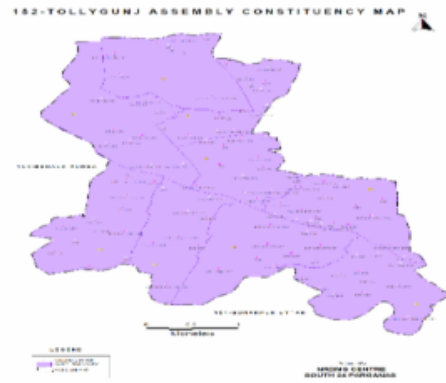

Key MAP View