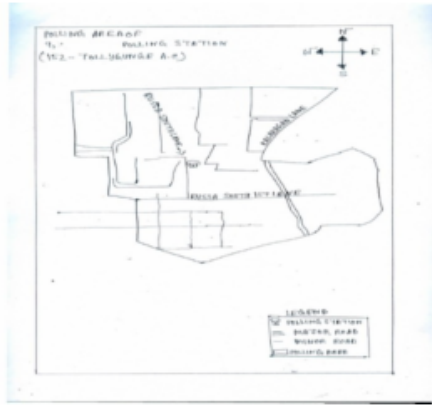

Nazri Naksha