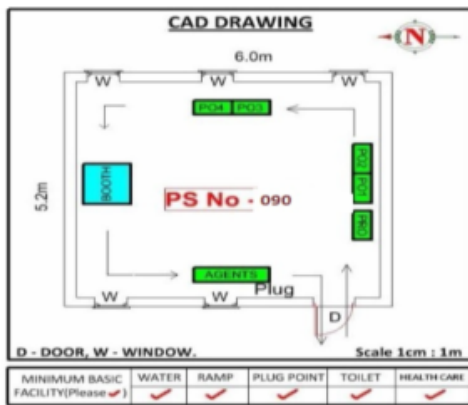

নির্বাচক নিবন্ধন আধিকারিকের স্বাক্ষর

Nazri Naksha

Google Map View

Polling Station Building Front View

Polling Station Front View

Cad View

Key MAP View

1	LFB3821386	নাম : নন্দিনী কাজুরী (বোস) স্বামীর নাম: কৃষ্ণ কুমার কাজুরী বাড়ির নং : n0194 বয়স : 69 লিঙ্গ : মহিলা	ফটো উপলব্ধ	2	WB/04/025/0858161	নাম : কম্পনা রায় স্বামীর নাম: শিশির কুমার রায় বাড়ির নং : n0285 বয়স : 79 লিঙ্গ : মহিলা	ফটো উপলব্ধ	3	ZZC2807576	নাম : সমির কুমার দাস পিতার নাম: পংচনান দাস বাড়ির নং : 00 বয়স : 56 লিঙ্গ : পুরুষ	ফটো উপলব্ধ
4	UVL0955146	নাম : প্রদীপ কুমার বন্দ্যোপাধ্যায় পিতার নাম: আদিনাথ বন্দ্যোপাধ্যায় বাড়ির নং : -1এ ফার্স্ট ফ্লোর বয়স : 72 লিঙ্গ : পুরুষ	ফটো উপলব্ধ	5	WB/23/150/351090	নাম : গোপাল সাহা পিতার নাম: চুনীলাল সাহা বাড়ির নং : 1স্ট-ফ্ল, ফ ল-1,89 বয়স : 67 লিঙ্গ : পুরুষ	ফটো উপলব্ধ	6	LFB4024659	নাম : পুষ্কর ঘোষ দস্তিদার পিতার নাম: বিনয় ঘোষ দস্তিদার বাড়ির নং : 4/17 বয়স : 74 লিঙ্গ : পুরুষ	ফটো উপলব্ধ
7	LFB4143632	নাম : প্রতীপ ঘোষ দস্তিদার পিতার নাম: পুষ্কর ঘোষ দস্তিদার বাড়ির নং : 4/30 বয়স : 43 লিঙ্গ : পুরুষ	ফটো উপলব্ধ	8	ZZC1735851	নাম : নবীন কুমার আগরওয়াল পিতার নাম: শ্রীলাল আগরওয়াল বাড়ির নং : 4/30 বয়স : 53 লিঙ্গ : পুরুষ	ফটো উপলব্ধ	9	ZZC1735844	নাম : রজনী বনিক (আগরওয়াল) স্বামীর নাম: নবীন কুমার আগরওয়াল বাড়ির নং : 4/30 বয়স : 43 লিঙ্গ : মহিলা	ফটো উপলব্ধ
10	ZZC1119122	নাম : সুদীপ দাস পিতার নাম: সুদাম চন্দ্র দাস বাড়ির নং : 4/64 বয়স : 50 লিঙ্গ : পুরুষ	ফটো উপলব্ধ	11	ZZC1071828	নাম : রাধা সাহা পিতার নাম: গোবিন্দ সাহা বাড়ির নং : 6 বয়স : 36 লিঙ্গ : মহিলা	ফটো উপলব্ধ	12	ZZC2336196	নাম : ইন্দ্রানী দত্ত স্বামীর নাম: শান্তনু দত্ত বাড়ির নং : 11 বয়স : 48 লিঙ্গ : মহিলা	ফটো উপলব্ধ
13	ZZC2826675	নাম : স্নিতা সাহা স্বামীর নাম: রাকেশ সাহা বাড়ির নং : ৩৩/এ বয়স : 28 লিঙ্গ : মহিলা	ফটো উপলব্ধ	14	ZZC3129905	নাম : সায়ক দাস মায়ের নাম: মধুমিতা দাস বাড়ির নং : 80 বয়স : 25 লিঙ্গ : পুরুষ	ফটো উপলব্ধ	15	ZZC2618650	নাম : আকাশ বন্দ্যোপাধ্যায় পিতার নাম: প্রদীপ কুমার বন্দ্যোপাধ্যায় বাড়ির নং : 52 বয়স : 28 লিঙ্গ : পুরুষ	ফটো উপলব্ধ
16	WB/23/150/351004	নাম : কল্যান কুমার ব্যানার্জী পিতার নাম: দীনেশ চন্দ্র ব্যানার্জী বাড়ির নং : 52 বয়স : 78 লিঙ্গ : পুরুষ	ফটো উপলব্ধ	17	WB/23/150/351005	নাম : দিলীপ কুমার ব্যানার্জী পিতার নাম: দীনেশ কুমার ব্যানার্জী বাড়ির নং : 52 বয়স : 70 লিঙ্গ : পুরুষ	ফটো উপলব্ধ	18	WB/23/150/351009	নাম : সুজাতা ব্যানার্জী স্বামীর নাম: কল্যান কুমার ব্যানার্জী বাড়ির নং : 52 বয়স : 69 লিঙ্গ : মহিলা	ফটো উপলব্ধ
19	WB/23/150/351007	নাম : সৌভম ব্যানার্জী পিতার নাম: নীতিশ ব্যানার্জী বাড়ির নং : 52 বয়স : 62 লিঙ্গ : পুরুষ	ফটো উপলব্ধ	20	WB/23/150/351012	নাম : মধুমিতা ব্যানার্জী পিতার নাম: দিলীপ কুমার ব্যানার্জী বাড়ির নং : 52 বয়স : 62 লিঙ্গ : মহিলা	ফটো উপলব্ধ	21	WB/23/150/351011	নাম : সুস্মীতা ব্যানার্জী স্বামীর নাম: সুবোধ কুমার ব্যানার্জী বাড়ির নং : 52 বয়স : 60 লিঙ্গ : মহিলা	ফটো উপলব্ধ
22	WB/23/150/351532	নাম : সম্রাট ব্যানার্জী পিতার নাম: নীতিশ ব্যানার্জী বাড়ির নং : 52 বয়স : 48 লিঙ্গ : পুরুষ	ফটো উপলব্ধ	23	ZZC1735711	নাম : আনন্দিনী ব্যানার্জী পিতার নাম: প্রদীপ ব্যানার্জী বাড়ির নং : 52 বয়স : 35 লিঙ্গ : মহিলা	ফটো উপলব্ধ	24	ZZC1290758	নাম : অভিষেক বন্দ্যোপাধ্যায় পিতার নাম: দিলীপ কুমার বন্দ্যোপাধ্যায় বাড়ির নং : 52 বয়স : 34 লিঙ্গ : পুরুষ	ফটো উপলব্ধ
25	LFB1101328	নাম : লক্ষ্মী রানী ব্যানার্জী পিতার নাম: জি সি ব্যানার্জী বাড়ির নং : 53 বয়স : 54 লিঙ্গ : মহিলা	ফটো উপলব্ধ	26	ZZC2960813	নাম : রুপমা বণিক স্বামীর নাম: সুধীন কুমার বণিক বাড়ির নং : 53 বয়স : 32 লিঙ্গ : মহিলা	ফটো উপলব্ধ	27	ZZC2960805	নাম : পূজা বরুয়া স্বামীর নাম: বিজয় বরুয়া বাড়ির নং : 53 বয়স : 27 লিঙ্গ : মহিলা	ফটো উপলব্ধ
28	LFB0531996	নাম : মালা ভট্টাচার্য স্বামীর নাম: তপন ভট্টাচার্য বাড়ির নং : 53 বয়স : 55 লিঙ্গ : মহিলা	ফটো উপলব্ধ	29	LFB3821089	নাম : দেবাশিষ ভট্টাচার্য পিতার নাম: তপন ভট্টাচার্য বাড়ির নং : 53 বয়স : 39 লিঙ্গ : পুরুষ	ফটো উপলব্ধ	30	ZZC2800381	নাম : তানিয়া ভট্টাচার্য স্বামীর নাম: দেবাশিষ ভট্টাচার্য বাড়ির নং : 53 বয়স : 30 লিঙ্গ : মহিলা	ফটো উপলব্ধ