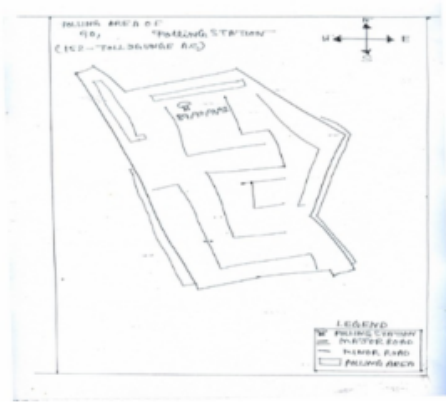

নির্বাচক নিবন্ধন আধিকারিকের স্বাক্ষর

Nazri Naksha

Google Map View

Polling Station Building Front View

Polling Station Front View

Cad View

Key MAP View

1	LFB3821386	নাম : নন্দিনী কাজুরী (বোস) স্বামীর নাম: কৃষ্ণ কুমার কাজুরী বাড়ির নং : n0194 বয়স : 69 লিঙ্গ : মহিলা	ফটো উপলব্ধ	2	WB/04/025/0858161	নাম : কম্পনা রায় স্বামীর নাম: শিশির কুমার রায় বাড়ির নং : n0285 বয়স : 79 লিঙ্গ : মহিলা	ফটো উপলব্ধ	3	ZZC2807576	নাম : সমির কুমার দাস পিতার নাম: পংচনান দাস বাড়ির নং : 00 বয়স : 56 লিঙ্গ : পুরুষ	ফটো উপলব্ধ
4	UVL0955146	নাম : প্রদীপ কুমার বন্দ্যোপাধ্যায় পিতার নাম: আদিনাথ বন্দ্যোপাধ্যায় বাড়ির নং : -1এ ফার্স্ট ফ্লোর বয়স : 72 লিঙ্গ : পুরুষ	ফটো উপলব্ধ	5	WB/23/150/351090	নাম : গোপাল সাহা পিতার নাম: চুনীলাল সাহা বাড়ির নং : 1স্ট-ফ্ল, ফ ল-1,89 বয়স : 67 লিঙ্গ : পুরুষ	ফটো উপলব্ধ	6	LFB4024659	নাম : পুষ্কর ঘোষ দস্তিদার পিতার নাম: বিনয় ঘোষ দস্তিদার বাড়ির নং : 4/17 বয়স : 74 লিঙ্গ : পুরুষ	ফটো উপলব্ধ
7	LFB4143632	নাম : প্রতীপ ঘোষ দস্তিদার পিতার নাম: পুষ্কর ঘোষ দস্তিদার বাড়ির নং : 4/30 বয়স : 43 লিঙ্গ : পুরুষ	ফটো উপলব্ধ	8	ZZC1735851	নাম : নবীন কুমার আগরওয়াল পিতার নাম: শ্রীলাল আগরওয়াল বাড়ির নং : 4/30 বয়স : 53 লিঙ্গ : পুরুষ	ফটো উপলব্ধ	9	ZZC1735844	নাম : রজনী বনিক (আগরওয়াল) স্বামীর নাম: নবীন কুমার আগরওয়াল বাড়ির নং : 4/30 বয়স : 43 লিঙ্গ : মহিলা	ফটো উপলব্ধ
10	ZZC1119122	নাম : সুদীপ দাস পিতার নাম: সুদাম চন্দ্র দাস বাড়ির নং : 4/64 বয়স : 50 লিঙ্গ : পুরুষ	ফটো উপলব্ধ	11	ZZC1071828	নাম : রাধা সাহা পিতার নাম: গোবিন্দ সাহা বাড়ির নং : 6 বয়স : 36 লিঙ্গ : মহিলা	ফটো উপলব্ধ	12	ZZC2336196	নাম : ইন্দ্রানী দত্ত স্বামীর নাম: শান্তনু দত্ত বাড়ির নং : 11 বয়স : 48 লিঙ্গ : মহিলা	ফটো উপলব্ধ
13	ZZC2826675	নাম : স্নিতা সাহা স্বামীর নাম: রাকেশ সাহা বাড়ির নং : ৩৩/এ বয়স : 28 লিঙ্গ : মহিলা	ফটো উপলব্ধ	14	ZZC3129905	নাম : সায়ক দাস মায়ের নাম: মধুমিতা দাস বাড়ির নং : 80 বয়স : 25 লিঙ্গ : পুরুষ	ফটো উপলব্ধ	15	ZZC2618650	নাম : আকাশ বন্দ্যোপাধ্যায় পিতার নাম: প্রদীপ কুমার বন্দ্যোপাধ্যায় বাড়ির নং : 52 বয়স : 28 লিঙ্গ : পুরুষ	ফটো উপলব্ধ
16	WB/23/150/351004	নাম : কল্যান কুমার ব্যানার্জী পিতার নাম: দীনেশ চন্দ্র ব্যানার্জী বাড়ির নং : 52 বয়স : 78 লিঙ্গ : পুরুষ	ফটো উপলব্ধ	17	WB/23/150/351005	নাম : দিলীপ কুমার ব্যানার্জী পিতার নাম: দীনেশ কুমার ব্যানার্জী বাড়ির নং : 52 বয়স : 70 লিঙ্গ : পুরুষ	ফটো উপলব্ধ	18	WB/23/150/351009	নাম : সুজাতা ব্যানার্জী স্বামীর নাম: কল্যান কুমার ব্যানার্জী বাড়ির নং : 52 বয়স : 69 লিঙ্গ : মহিলা	ফটো উপলব্ধ
19	WB/23/150/351007	নাম : সৌভম ব্যানার্জী পিতার নাম: নীতিশ ব্যানার্জী বাড়ির নং : 52 বয়স : 62 লিঙ্গ : পুরুষ	ফটো উপলব্ধ	20	WB/23/150/351012	নাম : মধুমিতা ব্যানার্জী পিতার নাম: দিলীপ কুমার ব্যানার্জী বাড়ির নং : 52 বয়স : 62 লিঙ্গ : মহিলা	ফটো উপলব্ধ	21	WB/23/150/351011	নাম : সুস্মীতা ব্যানার্জী স্বামীর নাম: সুবোধ কুমার ব্যানার্জী বাড়ির নং : 52 বয়স : 60 লিঙ্গ : মহিলা	ফটো উপলব্ধ
22	WB/23/150/351532	নাম : সম্রাট ব্যানার্জী পিতার নাম: নীতিশ ব্যানার্জী বাড়ির নং : 52 বয়স : 48 লিঙ্গ : পুরুষ	ফটো উপলব্ধ	23	ZZC1735711	নাম : আনন্দিনী ব্যানার্জী পিতার নাম: প্রদীপ ব্যানার্জী বাড়ির নং : 52 বয়স : 35 লিঙ্গ : মহিলা	ফটো উপলব্ধ	24	ZZC1290758	নাম : অভিষেক বন্দ্যোপাধ্যায় পিতার নাম: দিলীপ কুমার বন্দ্যোপাধ্যায় বাড়ির নং : 52 বয়স : 34 লিঙ্গ : পুরুষ	ফটো উপলব্ধ
25	LFB1101328	নাম : লক্ষ্মী রানী ব্যানার্জী পিতার নাম: জি সি ব্যানার্জী বাড়ির নং : 53 বয়স : 54 লিঙ্গ : মহিলা	ফটো উপলব্ধ	26	ZZC2960813	নাম : রুপমা বণিক স্বামীর নাম: সুধীন কুমার বণিক বাড়ির নং : 53 বয়স : 32 লিঙ্গ : মহিলা	ফটো উপলব্ধ	27	ZZC2960805	নাম : পূজা বরুয়া স্বামীর নাম: বিজয় বরুয়া বাড়ির নং : 53 বয়স : 27 লিঙ্গ : মহিলা	ফটো উপলব্ধ
28	LFB0531996	নাম : মালা ভট্টাচার্য স্বামীর নাম: তপন ভট্টাচার্য বাড়ির নং : 53 বয়স : 55 লিঙ্গ : মহিলা	ফটো উপলব্ধ	29	LFB3821089	নাম : দেবাশিষ ভট্টাচার্য পিতার নাম: তপন ভট্টাচার্য বাড়ির নং : 53 বয়স : 39 লিঙ্গ : পুরুষ	ফটো উপলব্ধ	30	ZZC2800381	নাম : তানিয়া ভট্টাচার্য স্বামীর নাম: দেবাশিষ ভট্টাচার্য বাড়ির নং : 53 বয়স : 30 লিঙ্গ : মহিলা	ফটো উপলব্ধ