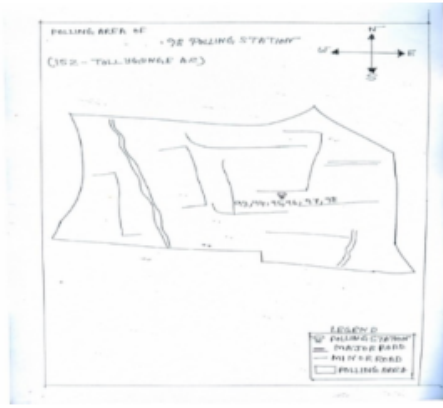

নির্বাচক নিবন্ধন আধিকারিকের স্বাক্ষর

Nazri Naksha

Google Map View

Polling Station Building Front View

Polling Station Front View

Cad View

Key MAP View

বিধানসভা নির্বাচনক্ষেত্রের নং, নাম : 152-টালিগঞ্জ  
ভাগ নং, নাম : 1-মানিক বন্দ্যোপাধ্যায় সরণী (মূর এভিনিউ) প্রেমীসেস নং.29-39,11/1