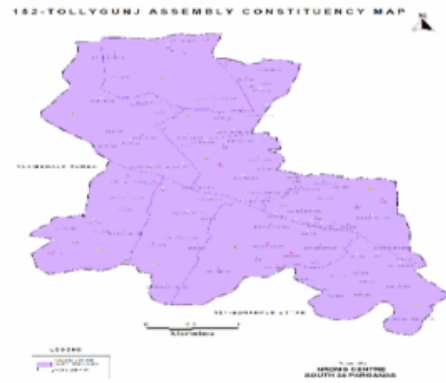

## নির্বাচক তালিকা 2026 S25 পশ্চিমবঙ্গ

বিধানসভা নির্বাচনক্ষেত্রের নং, নাম ও সংরক্ষণের স্থিতি : 152 - টালীগঞ্জ (সাধারণ)		অংশ নং : 98			
বিধানসভা নির্বাচনক্ষেত্রটি যে লোকসভা নির্বাচনক্ষেত্রের / ক্ষেত্রসমূহের অন্তর্ভুক্ত তার নং, নাম ও সংরক্ষণ স্থিতি : 22 - যাদবপুর (সাধারণ)					
1. সংশোধনের পূর্ণ বিবরণ					
সংশোধনের বৎসর :	2026	নির্বাচক তালিকার পরিচিতি :			
ভিত্তি তারিখ :	01-01-2026	বিশেষ নিবিড় সংশোধন ২০২৬ এর চূড়ান্ত ভোটার তালিকার সহিত 09-04-2026 তারিখ অবধি সংশোধিত নির্বাচক তালিকা			
সংশোধনের প্রকৃতি :	ধারাবাহিক সংশোধন 2026				
প্রকাশনার তারিখ :	09-04-2026				
2. অংশ ও নির্বাচনী এলাকার পূর্ণ বিবরণ :					
অংশের ভাগ নং ও নাম :					
1-মানিক বন্দ্যোপাধ্যায় সরণী (মুর এভিনিউ )প্রেমীসেস নং.29-39,11/1		প্রধান শহর/গ্রাম : কোলকাতা মিউনিসিপাল কর্পোরেশন ওয়ার্ড : 097 থানা : রিজেন্ট পার্ক গ্রাম পঞ্চায়েত : ব্লক : মহকুমা : জেলা : দক্ষিণ 24 পরগণা পিন : 700040			
2-নন্দলাল মিত্র লেন ( অল প্রেমিসেস ) .					
3. ভোট গ্রহন কেন্দ্রের পূর্ণ বিবরণ :					
ভোট গ্রহন কেন্দ্রের নং, নাম :		ভোট গ্রহন কেন্দ্রের শ্রেণী :		শহরাঞ্চল	
98 - ইন্ডাস্ট্রিয়াল ট্রেনিং ইন্সটিটিউট , টালীগঞ্জ		এই অংশে সহায়ক ভোটগ্রহন কেন্দ্রের সংখ্যা :		0	
ভোট গ্রহন কেন্দ্রের ঠিকানা :					
ইন্ডাস্ট্রিয়াল ট্রেনিং ইন্সটিটিউট , টালীগঞ্জ, রুম-৩, ২৪ , চণ্ডী ঘোষ রোড , কোলকাতা-৪০					
4. নির্বাচকের সংখ্যা :					
প্রথম ক্রমিক নং	শেষ ক্রমিক নং	মোট সংখ্যা			
		পুরুষ	মহিলা	তৃতীয় লিঙ্গ	মোট
1	777	360	411	0	771

নির্বাচক নিবন্ধন আধিকারিকের স্বাক্ষর

Nazri Naksha

Google Map View

Polling Station Building Front View

Polling Station Front View

Cad View

Key MAP View

বিধানসভা নির্বাচনক্ষেত্রের নং, নাম : 152-টালিগঞ্জ  
ভাগ নং, নাম : 1-মানিক বন্দ্যোপাধ্যায় সরণী (মূর এভিনিউ) প্রেমীসেস নং.29-39,11/1