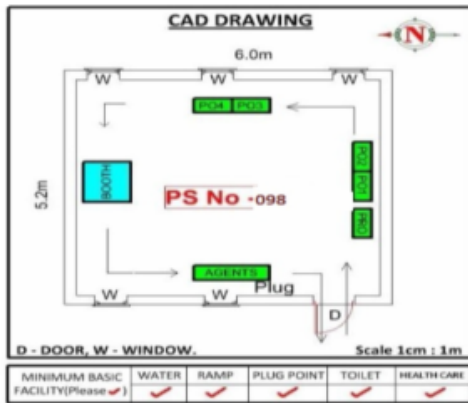

নির্বাচক নিবন্ধন আধিকারিকের স্বাক্ষর

Nazri Naksha

Google Map View

Polling Station Building Front View

Polling Station Front View

Cad View

Key MAP View

বিধানসভা নির্বাচনক্ষেত্রের নং, নাম : 152-টালিগঞ্জ  
ভাগ নং, নাম : 1-মানিক বন্দ্যোপাধ্যায় সরণী (মূর এভিনিউ) প্রেমীসেস নং.29-39,11/1