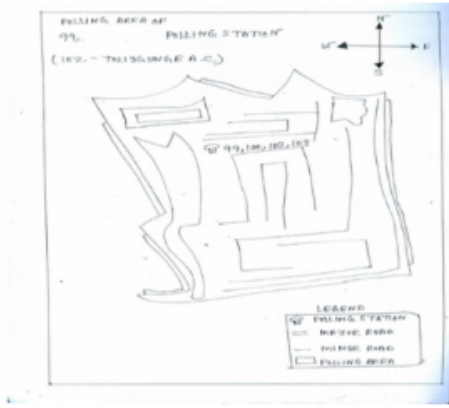

Nazri Naksha