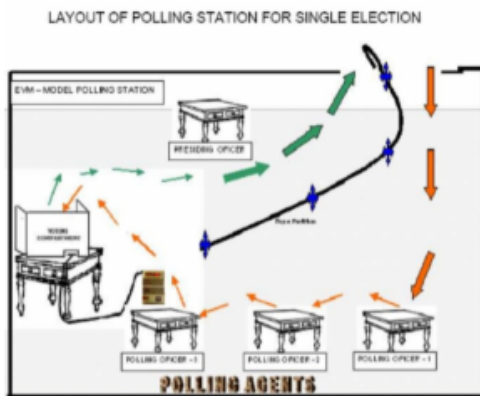

নির্বাচক নিবন্ধন আধিকারিকের স্বাক্ষর

Nazri Naksha

Google Map View

Polling Station Building Front View

Polling Station Front View

Cad View

Key MAP View

1 নাম : সুরাইয়া বিবি স্বামীর নাম: সাদ্দাম আলি গাজি বাড়ির নং : n0008 বয়স : 33 লিঙ্গ : মহিলা	XXR1995323 ফটো উপলব্ধ	2 নাম : মোনিরা বিবি স্বামীর নাম: আক্তার আলি গাজী বাড়ির নং : n0008 বয়স : 39 লিঙ্গ : মহিলা	XXR1995315 ফটো উপলব্ধ	3 নাম : মোমসাদ আলম সেখ পিতার নাম: আবু মাসুদ বাড়ির নং : N0074 বয়স : 28 লিঙ্গ : পুরুষ	XXR2180131 ফটো উপলব্ধ
4 নাম : সাবিয়া খাতুন স্বামীর নাম: সেখ হমিদুল ইসলাম বাড়ির নং : N0112 বয়স : 27 লিঙ্গ : মহিলা	XXR2187243 ফটো উপলব্ধ	5 নাম : আরিফ লস্কর পিতার নাম: নূর মহম্মাদ লস্কর বাড়ির নং : n0060 বয়স : 30 লিঙ্গ : পুরুষ	XXR2095313 ফটো উপলব্ধ	6 নাম : সাইনাজ সিদ্দিকা স্বামীর নাম: মোজাইদুল ইসলাম গাজী বাড়ির নং : n0001 বয়স : 27 লিঙ্গ : মহিলা	XXR2095289 ফটো উপলব্ধ
7 নাম : টিনা খাতুন মায়ের নাম: মকসুদা বিবি বাড়ির নং : n0055 বয়স : 27 লিঙ্গ : মহিলা	XXR2095248 ফটো উপলব্ধ	8 নাম : খুকুমনি খাতুন মায়ের নাম: মকসুদা বিবি বাড়ির নং : n0055 বয়স : 31 লিঙ্গ : মহিলা	XXR2095230 ফটো উপলব্ধ	9 নাম : সাহানারা বেগম স্বামীর নাম: আবদুল আমিন শেখ বাড়ির নং : n0085 বয়স : 48 লিঙ্গ : মহিলা	DSW0419648 ফটো উপলব্ধ
10 নাম : আবুল মোজাহের পিতার নাম: গোলাম মোস্তাফা বাড়ির নং : n0074 বয়স : 40 লিঙ্গ : পুরুষ	DSW2826527 ফটো উপলব্ধ	11 নাম : আবুল মানাজর সেখ পিতার নাম: গোলাম মোস্তাফা সেখ বাড়ির নং : n0074 বয়স : 42 লিঙ্গ : পুরুষ	DSW2416154 ফটো উপলব্ধ	12 নাম : আবু মোসাব সেখ পিতার নাম: মোস্তাফা সেখ বাড়ির নং : n0074 বয়স : 52 লিঙ্গ : পুরুষ	DSW0141614 ফটো উপলব্ধ
13 নাম : আবু মাসুদ পিতার নাম: গোলাম মোস্তাফা সেখ বাড়ির নং : n0074 বয়স : 57 লিঙ্গ : পুরুষ	DSW0425017 ফটো উপলব্ধ	14 নাম : সজিজুল লস্কর পিতার নাম: সাহাজাহান লস্কর বাড়ির নং : n0055 বয়স : 36 লিঙ্গ : পুরুষ	XXR1043835 ফটো উপলব্ধ	15 নাম : মাঝিয়া খাতুন পিতার নাম: সাহাজাহান লস্কর বাড়ির নং : n0055 বয়স : 39 লিঙ্গ : মহিলা	XXR1043850 ফটো উপলব্ধ
16 নাম : আলম গীর লস্কর মায়ের নাম: মাবুদা লস্কর বাড়ির নং : n0055 বয়স : 53 লিঙ্গ : পুরুষ	XXR1126317 ফটো উপলব্ধ	17 নাম : সাহেরা স্বামীর নাম: জাহাঙ্গীর বাড়ির নং : n0055 বয়স : 58 লিঙ্গ : মহিলা	DSW0419556 ফটো উপলব্ধ	18 নাম : মকসুদা স্বামীর নাম: বড়জাহান বাড়ির নং : n0055 বয়স : 61 লিঙ্গ : মহিলা	DSW2043891 ফটো উপলব্ধ
19 নাম : নাজমা স্বামীর নাম: সাহাজাহান বাড়ির নং : n0055 বয়স : 63 লিঙ্গ : মহিলা	DSW0419523 ফটো উপলব্ধ	20 নাম : জাহাঙ্গীর লস্কর পিতার নাম: আবুসিদ্দিক লস্কর বাড়ির নং : n0055 বয়স : 65 লিঙ্গ : পুরুষ	DSW0419549 ফটো উপলব্ধ	21 নাম : সায়রাবানু স্বামীর নাম: নাসির বাড়ির নং : n0090 বয়স : 59 লিঙ্গ : মহিলা	DSW2825735 ফটো উপলব্ধ
22 নাম : কাশমিরা স্বামীর নাম: কাজেম বাড়ির নং : n0090 বয়স : 66 লিঙ্গ : মহিলা	DSW2825719 ফটো উপলব্ধ	23 নাম : আনোয়ারা স্বামীর নাম: নূরহোসেন বাড়ির নং : n0089 বয়স : 59 লিঙ্গ : মহিলা	DSW0420497 ফটো উপলব্ধ	24 নাম : ফতেমা স্বামীর নাম: নূরহোসেন বাড়ির নং : n0089 বয়স : 61 লিঙ্গ : মহিলা	DSW0420489 ফটো উপলব্ধ
25 নাম : এমরান আলি মোল্লা পিতার নাম: এমদাদুল মোল্লা বাড়ির নং : n0037 বয়স : 38 লিঙ্গ : পুরুষ	DSW2688836 ফটো উপলব্ধ	26 নাম : রাজিয়া স্বামীর নাম: এমদাদুল বাড়ির নং : n0037 বয়স : 59 লিঙ্গ : মহিলা	DSW0418616 ফটো উপলব্ধ	27 নাম : আজমিরা অন্যান্য: সিরাজুল ইসলাম মোল্লা বাড়ির নং : n0037 বয়স : 67 লিঙ্গ : মহিলা	DSW0418574 ফটো উপলব্ধ
28 নাম : খায়রোন নেসা বিবি স্বামীর নাম: নূর হোসেন গাজী বাড়ির নং : n0109 বয়স : 44 লিঙ্গ : মহিলা	XXR0001073 ফটো উপলব্ধ	29 নাম : মাহমুদা বিবি স্বামীর নাম: আলী হোসেন গাজী বাড়ির নং : n0109 বয়স : 42 লিঙ্গ : মহিলা	XXR0001081 ফটো উপলব্ধ	30 নাম : আলী হোসেন গাজী মায়ের নাম: খায়রোন বিবি গাজী বাড়ির নং : n0109 বয়স : 47 লিঙ্গ : পুরুষ	XXR0001099 ফটো উপলব্ধ