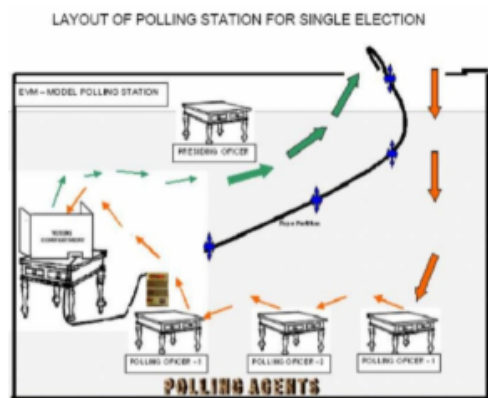

নির্বাচক নিবন্ধন আধিকারিকের স্বাক্ষর

Nazri Naksha

Google Map View

Polling Station Building Front View

Polling Station Front View

Cad View

Key MAP View

1	XXR1334366	নাম : রেহানা বিবি স্বামীর নাম: আনসার আলি মীর বাড়ির নং : n0014 বয়স : 52 লিঙ্গ : মহিলা	ফটো উপলব্ধ	2	XXR1736990	নাম : ইয়াসিন মীর পিতার নাম: আসগার আলি মীর বাড়ির নং : n0014 বয়স : 30 লিঙ্গ : পুরুষ	ফটো উপলব্ধ	3	XXR1736925	নাম : সরমিনা খাতুন পিতার নাম: আসগার আলি মীর বাড়ির নং : n0014 বয়স : 31 লিঙ্গ : মহিলা	ফটো উপলব্ধ
4	WB/17/115/246674	নাম : ডলি বিবি মীর স্বামীর নাম: আসগার আলি মীর বাড়ির নং : n0014 বয়স : 55 লিঙ্গ : মহিলা	ফটো উপলব্ধ	5	WB/17/115/246780	নাম : হারুন রসিদ খান্ডার পিতার নাম: আব্দুদাসা খান্ডার বাড়ির নং : n0018 বয়স : 53 লিঙ্গ : পুরুষ	ফটো উপলব্ধ	6	XXR2644417	নাম : মুন্নী বিবি স্বামীর নাম: মাল্লান আলি খান্দার বাড়ির নং : n0018 বয়স : 50 লিঙ্গ : মহিলা	ফটো উপলব্ধ
7	XXR0024679	নাম : ফিরোজ খাঁ পিতার নাম: লিয়াকত আলি আনসারি বাড়ির নং : n0022 বয়স : 40 লিঙ্গ : পুরুষ	ফটো উপলব্ধ	8	XXR1497213	নাম : হাফিজা বিবি পিতার নাম: রহমতুল্লা মীর বাড়ির নং : n0025 বয়স : 40 লিঙ্গ : মহিলা	ফটো উপলব্ধ	9	XXR1497221	নাম : মানোয়ারা বিবি মীর স্বামীর নাম: নুরেল হক মীর বাড়ির নং : n0026 বয়স : 49 লিঙ্গ : মহিলা	ফটো উপলব্ধ
10	XXR1839554	নাম : সাবিনা খাতুন পিতার নাম: সেখ আব্বাস আলি বাড়ির নং : n0192 বয়স : 31 লিঙ্গ : মহিলা	ফটো উপলব্ধ	11	XXR1132018	নাম : হালিমা বিবি মীর স্বামীর নাম: সাহাআলম মীর বাড়ির নং : n0005 বয়স : 40 লিঙ্গ : মহিলা	ফটো উপলব্ধ	12	XXR1334333	নাম : দেলোয়ার হোসেন মীর পিতার নাম: রুস্তম আলি মীর বাড়ির নং : n0005 বয়স : 33 লিঙ্গ : পুরুষ	ফটো উপলব্ধ
13	WB/17/115/315628	নাম : নাসিরা বিবি স্বামীর নাম: খোরসেদ মোল্লা বাড়ির নং : n0209 বয়স : 53 লিঙ্গ : মহিলা	ফটো উপলব্ধ	14	XXR2096857	নাম : সলিমুদ্দিন মোল্লা পিতার নাম: বসির আঃ মোল্লা বাড়ির নং : n0126 বয়স : 31 লিঙ্গ : পুরুষ	ফটো উপলব্ধ	15	XXR2096915	নাম : নাজমা বিবি স্বামীর নাম: সাইফুদ্দিন মোল্লা বাড়ির নং : n0126 বয়স : 33 লিঙ্গ : মহিলা	ফটো উপলব্ধ
16	XXR2501120	নাম : মুরসিদা বিবি স্বামীর নাম: নাসির উদ্দিন মোল্লা বাড়ির নং : N00 বয়স : 33 লিঙ্গ : মহিলা	ফটো উপলব্ধ	17	WB/17/114/123390	নাম : মোসলেমা বিবি স্বামীর নাম: সফি সেখ বাড়ির নং : n0200 বয়স : 61 লিঙ্গ : মহিলা	ফটো উপলব্ধ	18	XXR2501252	নাম : মোবাসেরা বিবি স্বামীর নাম: কবির হোসেন মোল্লা বাড়ির নং : N000 বয়স : 26 লিঙ্গ : মহিলা	ফটো উপলব্ধ
19	XXR2503175	নাম : রুবিয়া খাতুন স্বামীর নাম: সেখ সাবির বাড়ির নং : N00 বয়স : 30 লিঙ্গ : মহিলা	ফটো উপলব্ধ	20	XXR2514404	নাম : নাজিয়া বানু স্বামীর নাম: মিজানুর রহমান মীর বাড়ির নং : N000 বয়স : 41 লিঙ্গ : মহিলা	ফটো উপলব্ধ	21	XXR1209477	নাম : তানজিলা খাতুন পিতার নাম: নুরুল ইসলাম মোল্লা বাড়ির নং : N000 বয়স : 37 লিঙ্গ : মহিলা	ফটো উপলব্ধ
22	XXR1209980	নাম : পারভিনা বিবি স্বামীর নাম: মহঃ রফিকুল ইসলাম মোল্লা বাড়ির নং : N000 বয়স : 36 লিঙ্গ : মহিলা	ফটো উপলব্ধ	23	XXR2515062	নাম : মহম্মদ ইকবাল হোসেন মোল্লা পিতার নাম: মহম্মাদ মোতিয়ার রহমান মোল্লা বাড়ির নং : এ জেড-98 বয়স : 47 লিঙ্গ : পুরুষ	ফটো উপলব্ধ	24	XXR1129444	নাম : রেবা খাতুন পিতার নাম: গোঁরা মন্ডল বাড়ির নং : N000 বয়স : 34 লিঙ্গ : মহিলা	ফটো উপলব্ধ
25	XXR2534865	নাম : আবুল বাসার পিতার নাম: আবুল কালাম বাড়ির নং : এন00 বয়স : 23 লিঙ্গ : পুরুষ	ফটো উপলব্ধ	26	XXR2534709	নাম : সাবিনা পারভিন পিতার নাম: সেখ রবিয়ল বাড়ির নং : এন00 বয়স : 23 লিঙ্গ : মহিলা	ফটো উপলব্ধ	27	DSW2055788	নাম : খাইরুন্নেসা বিবি মীর স্বামীর নাম: নূর আলম মীর বাড়ির নং : n0005 বয়স : 43 লিঙ্গ : মহিলা	ফটো উপলব্ধ
28	WB/17/115/246655	নাম : নূর আলম মীর পিতার নাম: জেহেন মীর বাড়ির নং : এন0000 বয়স : 52 লিঙ্গ : পুরুষ	ফটো উপলব্ধ	29	DSW0419382	নাম : সাকিলা বিবি স্বামীর নাম: মহম্মাদ নাসির উদ্দিন মোল্লা বাড়ির নং : N000 বয়স : 54 লিঙ্গ : মহিলা	ফটো উপলব্ধ	30	XXR2501997	নাম : রুবিনা বিবি স্বামীর নাম: ইমরান মোল্লা বাড়ির নং : N000 বয়স : 27 লিঙ্গ : মহিলা	ফটো উপলব্ধ