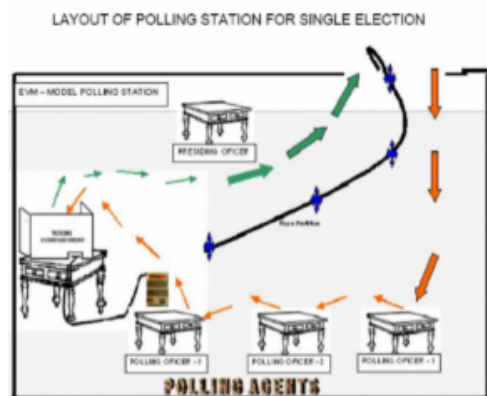

নির্বাচক নিবন্ধন আধিকারিকের স্বাক্ষর

Nazri Naksha

Google Map View

Polling Station Building Front View

Polling Station Front View

Cad View

Key MAP View

1 নাম : সঙ্গিতা দেবী স্বামীর নাম : অশোক কুমার কাউর বাড়ির নং : n0333 বয়স : 60 লিঙ্গ : মহিলা	XXR1910025 ফটো উপলব্ধ	2 নাম : পারমিন্দার কৌর পাবেস ধীমান স্বামীর নাম : পর্বেশ ধীমান বাড়ির নং : n0122 বয়স : 40 লিঙ্গ : মহিলা	DSW2726834 ফটো উপলব্ধ	3 নাম : কৃষ্ণা কান্ত সিং পিতার নাম : লালন সিং বাড়ির নং : n0390 বয়স : 37 লিঙ্গ : পুরুষ	XXR2087393 ফটো উপলব্ধ
4 নাম : ওঙ্গিন্দ্রিলা পিতার নাম : কেশব মিশ্র বাড়ির নং : n0541 বয়স : 34 লিঙ্গ : মহিলা	NSR1316280 ফটো উপলব্ধ	5 নাম : পী লাভণ্য স্বামীর নাম : পী রাম বাবু বাড়ির নং : ই4-150/5/ন্য বয়স : 37 লিঙ্গ : মহিলা	NSR2219897 ফটো উপলব্ধ	6 নাম : পী রাম বাবু পিতার নাম : পী তরণী রাও বাড়ির নং : ই4-150/5/ন্য বয়স : 39 লিঙ্গ : পুরুষ	FSZ1915404 ফটো উপলব্ধ
7 নাম : শোভা দেবী স্বামীর নাম : ভুবনেশ্বর সিং বাড়ির নং : এন00 বয়স : 65 লিঙ্গ : মহিলা	FSZ5890793 ফটো উপলব্ধ	8 নাম : হোসল্যা দেবী স্বামীর নাম : রামলাল যাদব বাড়ির নং : 59/2 বয়স : 65 লিঙ্গ : মহিলা	XXR1773779 ফটো উপলব্ধ	9 নাম : রজত কুমার সিং পিতার নাম : কুমার বিনোদ সিং বাড়ির নং : F-3/285/1, বয়স : 30 লিঙ্গ : পুরুষ	XXR1773456 ফটো উপলব্ধ
10 নাম : নিলিমা হাজরা স্বামীর নাম : দুধকুমার হাজরা বাড়ির নং : n0018 বয়স : 57 লিঙ্গ : মহিলা	DSW2929545 ফটো উপলব্ধ	11 নাম : সুরজিৎ হাজরা মায়ের নাম : লিলামা হাজরা বাড়ির নং : n0018 বয়স : 38 লিঙ্গ : পুরুষ	DSW3018231 ফটো উপলব্ধ	12 নাম : লীলাবতী দেবী স্বামীর নাম : লালন সিং বাড়ির নং : n0389 বয়স : 72 লিঙ্গ : মহিলা	FSZ0073049 ফটো উপলব্ধ
13 নাম : রাহুল কুমার সিং পিতার নাম : কুমার বিনোদ সিং বাড়ির নং : এফ_-3/285/1 বয়স : 33 লিঙ্গ : পুরুষ	XXR1657741 ফটো উপলব্ধ	14 নাম : রাজ মণি দেবী স্বামীর নাম : কুমার বিনোদ সিং বাড়ির নং : এফ3/285/1 বয়স : 56 লিঙ্গ : মহিলা	XXR1190966 ফটো উপলব্ধ	15 নাম : লালন সিং পিতার নাম : বিক্রমা জিত সিং বাড়ির নং : n0390 বয়স : 74 লিঙ্গ : পুরুষ	NSR1495183 ফটো উপলব্ধ
16 নাম : মঃ . মুস্তাফিজ পিতার নাম : মঃ . মবিজান বাড়ির নং : n0534 বয়স : 49 লিঙ্গ : পুরুষ	JNV2038305 ফটো উপলব্ধ	17 নাম : কন্দন কুমার রায় পিতার নাম : ডিও কুমার রায় বাড়ির নং : এন0000 বয়স : 25 লিঙ্গ : পুরুষ	XXR2268530 ফটো উপলব্ধ	18 নাম : পী তরণী রাও পিতার নাম : পী উমাপতি বাড়ির নং : ই4-150/5/ন্য বয়স : 66 লিঙ্গ : পুরুষ	FSZ5845532 ফটো উপলব্ধ
19 নাম : পী পদ্মনাভম পিতার নাম : পী তরণী রাও বাড়ির নং : ই4-150/5/ন্য বয়স : 35 লিঙ্গ : পুরুষ	NSR1310440 ফটো উপলব্ধ	20 নাম : পী কৃষ্ণ বাণী স্বামীর নাম : পী তরণী রাও বাড়ির নং : এন18 বয়স : 61 লিঙ্গ : মহিলা	FSZ5845524 ফটো উপলব্ধ	21 নাম : মৌসুমি আচার্য্য স্বামীর নাম : টিকেন্দ্র কুমার আচার্য্য বাড়ির নং : ই ৩-১৯৫ বয়স : 58 লিঙ্গ : মহিলা	XXR1224732 ফটো উপলব্ধ
22 নাম : মৈত্রয়ী আনন্দি পিতার নাম : মোহাম্মদ মুস্তাফিজ বাড়ির নং : 00 বয়স : 22 লিঙ্গ : মহিলা	XXR2684991 ফটো উপলব্ধ	23 নাম : বৈকুন্ঠনাথ ওবা পিতার নাম : সিদ্ধানাথ ওবা বাড়ির নং : n0250 বয়স : 58 লিঙ্গ : পুরুষ	XXR1657972 ফটো উপলব্ধ	24 নাম : সুপ্রভা ওবা স্বামীর নাম : অমরেন্দ্র কুমার ওবা বাড়ির নং : N0000 বয়স : 32 লিঙ্গ : মহিলা	XXR2455954 ফটো উপলব্ধ
25 নাম : মার্কেদয়া ওবা পিতার নাম : নিবাস ওবা বাড়ির নং : n0407 বয়স : 63 লিঙ্গ : পুরুষ	WB/23/149/021307 ফটো উপলব্ধ	26 নাম : অমরেন্দ্র কুমার ওবা পিতার নাম : বৈকুন্ঠ নাথ ওবা বাড়ির নং : বী11 বয়স : 35 লিঙ্গ : পুরুষ	XXR1773720 ফটো উপলব্ধ	27 নাম : রিটা ওবা স্বামীর নাম : মার্কেন্ডয় ওবা বাড়ির নং : N000 বয়স : 57 লিঙ্গ : মহিলা	XXR2455533 ফটো উপলব্ধ
28 নাম : সুশীলা ওবা স্বামীর নাম : বৈকুন্ঠনাথ ওবা বাড়ির নং : n0249 বয়স : 57 লিঙ্গ : মহিলা	XXR1657964 ফটো উপলব্ধ	29 নাম : রাজীব রঞ্জন ওবা পিতার নাম : সিউজী ওবা বাড়ির নং : n0395 বয়স : 47 লিঙ্গ : পুরুষ	XXR2029502 ফটো উপলব্ধ	30 নাম : বিনোদ কুমার ওবা পিতার নাম : সিউ জি ওবা বাড়ির নং : n0276 বয়স : 49 লিঙ্গ : পুরুষ	XXR2029692 ফটো উপলব্ধ