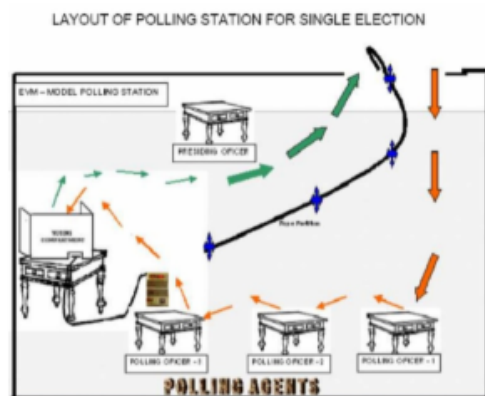

নির্বাচক নিবন্ধন আধিকারিকের স্বাক্ষর

Nazri Naksha

Google Map View

Polling Station Building Front View

Polling Station Front View

Cad View

Key MAP View

1 নাম : পূজা যাদব স্বামীর নাম : উত্তম যাদব বাড়ির নং : N0000 বয়স : 45 লিঙ্গ : মহিলা	XXR2482768 ফটো উপলব্ধ	2 নাম : অমিত রায় পিতার নাম : তপন রায় বাড়ির নং : N0000 বয়স : 30 লিঙ্গ : পুরুষ	XXR2484673 ফটো উপলব্ধ	3 নাম : কবিতা মুখার্জী মায়ের নাম : দীপালি মুখার্জী বাড়ির নং : N0000 বয়স : 28 লিঙ্গ : মহিলা	XXR2483378 ফটো উপলব্ধ
4 নাম : পিপাসা রায় সাধুখাঁ স্বামীর নাম : অমিত রায় বাড়ির নং : N0000 বয়স : 25 লিঙ্গ : মহিলা	XXR2484061 ফটো উপলব্ধ	5 নাম : শুভদীপ ঘোষাল পিতার নাম : শান্তিরঞ্জন ঘোষাল বাড়ির নং : N0000 বয়স : 24 লিঙ্গ : পুরুষ	XXR2483659 ফটো উপলব্ধ	6 নাম : পল্লব মন্ডল পিতার নাম : প্রশান্ত মন্ডল বাড়ির নং : N0000 বয়স : 27 লিঙ্গ : পুরুষ	XXR2485365 ফটো উপলব্ধ
7 নাম : বিশ্বজিৎ সাধুখাঁ পিতার নাম : দুধ কুমার সাধুখাঁ বাড়ির নং : N0000 বয়স : 26 লিঙ্গ : পুরুষ	XXR2485449 ফটো উপলব্ধ	8 নাম : ঋতম নস্কর পিতার নাম : মিন্টু নস্কর বাড়ির নং : N0000 বয়স : 24 লিঙ্গ : পুরুষ	XXR2483550 ফটো উপলব্ধ	9 নাম : দিলীপ মন্ডল অন্যান্য : শীলা মন্ডল বাড়ির নং : N0000 বয়স : 69 লিঙ্গ : পুরুষ	XXR2483485 ফটো উপলব্ধ
10 নাম : সোমা মন্ডল স্বামীর নাম : ইন্দ্রজিৎ মন্ডল বাড়ির নং : N0000 বয়স : 41 লিঙ্গ : মহিলা	XXR2484111 ফটো উপলব্ধ	11 নাম : তপতী তরফদার অন্যান্য : রাজেশ সিং বাড়ির নং : N0000 বয়স : 29 লিঙ্গ : মহিলা	XXR2485043 ফটো উপলব্ধ	12 নাম : সুনাম সাধুখাঁ পিতার নাম : লক্ষ্মণ সাধুখাঁ বাড়ির নং : N0000 বয়স : 24 লিঙ্গ : পুরুষ	XXR2484269 ফটো উপলব্ধ
13 নাম : পিউ সিং স্বামীর নাম : রাজেশ সিং বাড়ির নং : N0000 বয়স : 27 লিঙ্গ : মহিলা	XXR2485100 ফটো উপলব্ধ	14 নাম : নিবেদিতা মুখার্জী পিতার নাম : পিযুষ মুখার্জী বাড়ির নং : N0000 বয়স : 27 লিঙ্গ : মহিলা	XXR2484004 ফটো উপলব্ধ	15 নাম : সৈকত তরফদার পিতার নাম : নেপাল চন্দ্র তরফদার বাড়ির নং : N0000 বয়স : 24 লিঙ্গ : পুরুষ	XXR2483725 ফটো উপলব্ধ
16 নাম : রিয়া সাধুখাঁ পিতার নাম : রণজীত সাধুখাঁ বাড়ির নং : এন00 বয়স : 26 লিঙ্গ : মহিলা	XXR2237055 ফটো উপলব্ধ	17 নাম : অনুশ্রী সাধুখাঁ পিতার নাম : পালান চন্দ্র সাধুখাঁ বাড়ির নং : এন00 বয়স : 26 লিঙ্গ : মহিলা	XXR2237048 ফটো উপলব্ধ	18 নাম : সুলতা তরফদার স্বামীর নাম : তারক নাথ তরফদার বাড়ির নং : 18 বয়স : 30 লিঙ্গ : মহিলা	XXR2237006 ফটো উপলব্ধ
19 নাম : ইন্দ্রজিৎ সাধুখাঁ পিতার নাম : দুধ কুমার সাধুখাঁ বাড়ির নং : এন00 বয়স : 27 লিঙ্গ : পুরুষ	XXR2237139 ফটো উপলব্ধ	20 নাম : লাবনী সাধুখাঁ পিতার নাম : অনাথ সাধুখাঁ বাড়ির নং : এন00 বয়স : 25 লিঙ্গ : মহিলা	XXR2242956 ফটো উপলব্ধ	21 নাম : প্রীতম কয়াল পিতার নাম : তাপস কয়াল কয়াল বাড়ির নং : N0000 বয়স : 24 লিঙ্গ : পুরুষ	XXR2483220 ফটো উপলব্ধ
22 নাম : প্রীতি হালদার স্বামীর নাম : সোমিত হালদার বাড়ির নং : 52/জে বয়স : 24 লিঙ্গ : মহিলা	XXR2485522 ফটো উপলব্ধ	23 নাম : দীপান্বিতা মন্ডল পিতার নাম : পুলক মন্ডল বাড়ির নং : N0000 বয়স : 24 লিঙ্গ : মহিলা	XXR2482859 ফটো উপলব্ধ	24 নাম : উত্তম যাদব মায়ের নাম : মুন্নি দেবী যাদব বাড়ির নং : N0000 বয়স : 41 লিঙ্গ : পুরুষ	XXR2482826 ফটো উপলব্ধ
25 নাম : রিয়া মন্ডল অন্যান্য : পাঁচু বালা মন্ডল বাড়ির নং : N0000 বয়স : 26 লিঙ্গ : মহিলা	XXR2484988 ফটো উপলব্ধ	26 নাম : কুণাল দাস নস্কর পিতার নাম : অমিত দাস নস্কর বাড়ির নং : N0000 বয়স : 24 লিঙ্গ : পুরুষ	XXR2483956 ফটো উপলব্ধ	27 নাম : বাসন্তী মন্ডল নস্কর স্বামীর নাম : পল্টু মন্ডল বাড়ির নং : N0000 বয়স : 27 লিঙ্গ : মহিলা	XXR2484780 ফটো উপলব্ধ
28 নাম : সমীক্ষা সাধুখাঁ পিতার নাম : অনিল কুমার সাধুখাঁ বাড়ির নং : N0000 বয়স : 24 লিঙ্গ : মহিলা	XXR2484301 ফটো উপলব্ধ	29 নাম : দীপালি মন্ডল মায়ের নাম : পাঁচু বালা মন্ডল বাড়ির নং : N0000 বয়স : 40 লিঙ্গ : মহিলা	XXR2484913 ফটো উপলব্ধ	30 নাম : গঙ্গা সাধুখাঁ স্বামীর নাম : দিলীপ সাধুখাঁ বাড়ির নং : N0000 বয়স : 31 লিঙ্গ : মহিলা	XXR2483964 ফটো উপলব্ধ