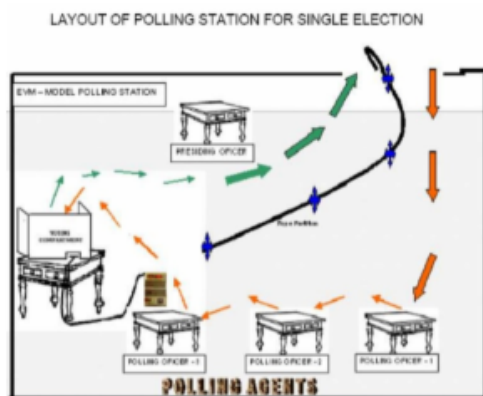

নির্বাচক নিবন্ধন আধিকারিকের স্বাক্ষর

Nazri Naksha

Google Map View

Polling Station Building Front View

Polling Station Front View

Cad View

Key MAP View

1	WB/17/115/324462	DSW2486058	3	WB/17/115/324160	
নাম : মর্জিনা বিবি স্বামীর নাম: সেখ মহম্মদ সঈদ বাড়ির নং : n0025 বয়স : 70 লিঙ্গ : মহিলা	ফটো উপলব্ধ	নাম : সেখ রাজেশ পিতার নাম: সেখ আব্দুল লতিফ বাড়ির নং : n0016 বয়স : 42 লিঙ্গ : পুরুষ	ফটো উপলব্ধ	নাম : রেহানাখাতুন স্বামীর নাম: সামসুল বাড়ির নং : n0016 বয়স : 49 লিঙ্গ : মহিলা	ফটো উপলব্ধ
4	WB/17/115/324102	DSW2486470	6	WB/17/115/324240	
নাম : ফুলগুরাবিবি স্বামীর নাম: নজরুল বাড়ির নং : n0073 বয়স : 56 লিঙ্গ : মহিলা	ফটো উপলব্ধ	নাম : আনসুরাবিবি স্বামীর নাম: রেজ্জাক বাড়ির নং : n0072 বয়স : 66 লিঙ্গ : মহিলা	ফটো উপলব্ধ	নাম : হাসিনাবানু স্বামীর নাম: সেখ দোস্তমহম্মাদ বাড়ির নং : n0108 বয়স : 66 লিঙ্গ : মহিলা	ফটো উপলব্ধ
7	XXR1911379	XXR1775170	9	XXR1520717	
নাম : রমজান আলি সেখ পিতার নাম: রহিম আলি সেখ বাড়ির নং : n0105 বয়স : 31 লিঙ্গ : পুরুষ	ফটো উপলব্ধ	নাম : আফসানা খাতুন মায়ের নাম: সায়দা বিবি বাড়ির নং : n0105 বয়স : 34 লিঙ্গ : মহিলা	ফটো উপলব্ধ	নাম : সায়দা বিবি স্বামীর নাম: আনোয়ার বাড়ির নং : n0105 বয়স : 45 লিঙ্গ : মহিলা	ফটো উপলব্ধ
10	DSW3063187	DSW2866051	12	XXR1775626	
নাম : সেখ রহিম পিতার নাম: সেখ আজিজুল বাড়ির নং : n0105 বয়স : 63 লিঙ্গ : পুরুষ	ফটো উপলব্ধ	নাম : রহিমা বিবি স্বামীর নাম: মুসলিম বাড়ির নং : n0105 বয়স : 71 লিঙ্গ : মহিলা	ফটো উপলব্ধ	নাম : আউব আলি মোল্লা পিতার নাম: মহঃ আসগার আলি মোল্লা বাড়ির নং : n0082 বয়স : 30 লিঙ্গ : পুরুষ	ফটো উপলব্ধ
13	XXR1659861	XXR1382605	15	XXR1521111	
নাম : রেশমা খাতুন পিতার নাম: মহঃ আসগার আলি মোল্লা বাড়ির নং : n0082 বয়স : 31 লিঙ্গ : মহিলা	ফটো উপলব্ধ	নাম : সইদুল ইসলাম সেখ পিতার নাম: আব্দুল আজিজ সেখ বাড়ির নং : n0082 বয়স : 34 লিঙ্গ : পুরুষ	ফটো উপলব্ধ	নাম : মহঃ জামাল আলি মোল্লা পিতার নাম: মহঃ আব্দুল মোল্লা বাড়ির নং : n0082 বয়স : 30 লিঙ্গ : পুরুষ	ফটো উপলব্ধ
16	XXR1775261	XXR1521046	18	XXR1659648	
নাম : সকিনা বিবি স্বামীর নাম: আব্বাস আলি মোল্লা বাড়ির নং : n0082 বয়স : 33 লিঙ্গ : মহিলা	ফটো উপলব্ধ	নাম : আব্বাস আলি মোল্লা পিতার নাম: আব্বাস আলি মোল্লা বাড়ির নং : n0082 বয়স : 34 লিঙ্গ : পুরুষ	ফটো উপলব্ধ	নাম : সাইনাজ বিবি স্বামীর নাম: আমির হোসেন মোল্লা বাড়ির নং : n0082 বয়স : 31 লিঙ্গ : মহিলা	ফটো উপলব্ধ
19	XXR1194455	XXR1911551	21	XXR1194497	
নাম : আমির হোসেন মোল্লা পিতার নাম: মহঃ আব্বাস বাড়ির নং : n0082 বয়স : 38 লিঙ্গ : পুরুষ	ফটো উপলব্ধ	নাম : রাবিয়া বিবি স্বামীর নাম: বাবুল সেখ বাড়ির নং : n0082 বয়স : 33 লিঙ্গ : মহিলা	ফটো উপলব্ধ	নাম : বাবুল সেখ পিতার নাম: আব্দুল আজিজ বাড়ির নং : n0082 বয়স : 30 লিঙ্গ : পুরুষ	ফটো উপলব্ধ
22	XXR1911593	DSW2993111	24	WB/17/115/324513	
নাম : সুলতানা খাতুন পিতার নাম: রমজান সেখ বাড়ির নং : n0025 বয়স : 31 লিঙ্গ : মহিলা	ফটো উপলব্ধ	নাম : সাহেদ সেখ পিতার নাম: রমজান সেখ বাড়ির নং : n0025 বয়স : 38 লিঙ্গ : পুরুষ	ফটো উপলব্ধ	নাম : অসীম মন্ডল পিতার নাম: পঞ্চানন মন্ডল বাড়ির নং : n0082 বয়স : 55 লিঙ্গ : পুরুষ	ফটো উপলব্ধ
25	XXR2279503	WB/17/115/324109	27	WB/17/115/324060	
নাম : সহারা বিবি স্বামীর নাম: আজিজ বাড়ির নং : n0082 বয়স : 57 লিঙ্গ : মহিলা	ফটো উপলব্ধ	নাম : আসগার মোল্লা পিতার নাম: বদরুদ্দিন মোল্লা বাড়ির নং : n0082 বয়স : 55 লিঙ্গ : পুরুষ	ফটো উপলব্ধ	নাম : মহঃআব্বাস মোল্লা পিতার নাম: বদরুদ্দিন মোল্লা বাড়ির নং : n0082 বয়স : 66 লিঙ্গ : পুরুষ	ফটো উপলব্ধ
28	XXR1659549	WB/17/115/324140	30	XXR1195064	
নাম : মাবুদ আলি মোল্লা মায়ের নাম: রমুছা বাড়ির নং : n0082 বয়স : 35 লিঙ্গ : পুরুষ	ফটো উপলব্ধ	নাম : রমুছা স্বামীর নাম: বদরুদ্দিন বাড়ির নং : n0082 বয়স : 73 লিঙ্গ : মহিলা	ফটো উপলব্ধ	নাম : কেশিদা বেগম স্বামীর নাম: নাসির উদ্দিন বাড়ির নং : n0081 বয়স : 41 লিঙ্গ : মহিলা	ফটো উপলব্ধ