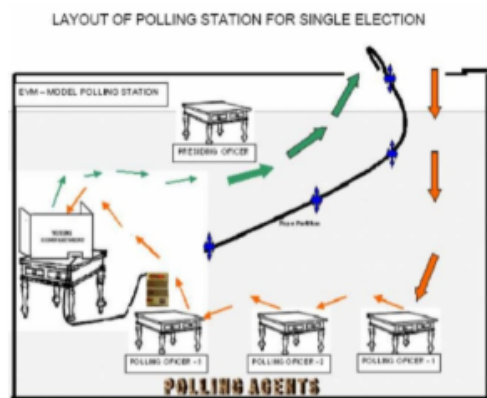

নির্বাচক নিবন্ধন আধিকারিকের স্বাক্ষর

Nazri Naksha

Google Map View

Polling Station Building Front View

Polling Station Front View

Cad View

Key MAP View

1	XXR1776368	নাম : রওসনআরা বিবি স্বামীর নাম: জানেআলম খান বাড়ির নং : n0312 বয়স : 55 লিঙ্গ : মহিলা	ফটো উপলব্ধ	2	XXR1776202	নাম : মহঃ দিলওয়ার পিতার নাম: মহঃ আসলাম বাড়ির নং : n0297 বয়স : 36 লিঙ্গ : পুরুষ	ফটো উপলব্ধ	3	WB/17/115/039614	নাম : মহঃ আসগার পিতার নাম: অসলাম বাড়ির নং : n0296 বয়স : 51 লিঙ্গ : পুরুষ	ফটো উপলব্ধ
4	WB/17/115/039244	নাম : নাজমা বিবি স্বামীর নাম: আসলাম বাড়ির নং : n0293 বয়স : 71 লিঙ্গ : মহিলা	ফটো উপলব্ধ	5	XXR1776418	নাম : মোঃ মেহফুজ পিতার নাম: মোঃ ওমর বাড়ির নং : c6-31 বয়স : 34 লিঙ্গ : পুরুষ	ফটো উপলব্ধ	6	XXR1776400	নাম : মাইমুন নেসা স্বামীর নাম: মোঃ ওমর বাড়ির নং : c6-31 বয়স : 51 লিঙ্গ : মহিলা	ফটো উপলব্ধ
7	XXR1912534	নাম : মেহেরাজ মহঃ পিতার নাম: সিরাজ মহঃ বাড়ির নং : n0216 বয়স : 32 লিঙ্গ : পুরুষ	ফটো উপলব্ধ	8	BFZ2758415	নাম : বাসন্তী মণ্ডল পিতার নাম: যাদব মণ্ডল বাড়ির নং : n0214 বয়স : 51 লিঙ্গ : মহিলা	ফটো উপলব্ধ	9	XXR1196617	নাম : মমতা দেবী স্বামীর নাম: উপেন্দ্র সিংহ বাড়ির নং : n0172 বয়স : 52 লিঙ্গ : মহিলা	ফটো উপলব্ধ
10	XXR1522036	নাম : সালমা বেগম স্বামীর নাম: আরশাদ আলি বাড়ির নং : n0302 বয়স : 36 লিঙ্গ : মহিলা	ফটো উপলব্ধ	11	XXR1196583	নাম : আরেশাদ আলি পিতার নাম: আহমেদ বাড়ির নং : n0171 বয়স : 45 লিঙ্গ : পুরুষ	ফটো উপলব্ধ	12	WB/17/115/1534094	নাম : তনুজা মণ্ডল (নস্বর) স্বামীর নাম: মোহন্ত নস্বর বাড়ির নং : n0154 বয়স : 49 লিঙ্গ : মহিলা	ফটো উপলব্ধ
13	DSW2972735	নাম : বেলা নস্বর (কর্মকার) স্বামীর নাম: আশীষ নস্বর বাড়ির নং : n0153 বয়স : 40 লিঙ্গ : মহিলা	ফটো উপলব্ধ	14	XXR1062165	নাম : রেখা হালদার স্বামীর নাম: নির্মল হালদার বাড়ির নং : n0151 বয়স : 50 লিঙ্গ : মহিলা	ফটো উপলব্ধ	15	XXR1062157	নাম : নির্মল হালদার পিতার নাম: ব্রজেন্দ্র হালদার বাড়ির নং : n0150 বয়স : 60 লিঙ্গ : পুরুষ	ফটো উপলব্ধ
16	XXR2154904	নাম : রেশমা বিবি পিতার নাম: মহঃ ওমর বাড়ির নং : c6-31 বয়স : 28 লিঙ্গ : মহিলা	ফটো উপলব্ধ	17	XXR2154938	নাম : রোজিনা বেগম স্বামীর নাম: সারুক আলি সেখ বাড়ির নং : n0418 বয়স : 28 লিঙ্গ : মহিলা	ফটো উপলব্ধ	18	XXR2810356	নাম : মহম্মদ আজাদ পিতার নাম: মহম্মদ নাসিম বাড়ির নং : এন0380 বয়স : 29 লিঙ্গ : পুরুষ	ফটো উপলব্ধ
19	SHZ1237130	নাম : রিজিয়া বিবি স্বামীর নাম: নূর মহম্মদ নস্বর বাড়ির নং : n0819 বয়স : 36 লিঙ্গ : মহিলা	ফটো উপলব্ধ	20	XXR2262483	নাম : জেসমিল বিবি স্বামীর নাম: নূর মহম্মদ বাড়ির নং : এন0387 বয়স : 31 লিঙ্গ : মহিলা	ফটো উপলব্ধ	21	XXR2433274	নাম : ফুলজান বিবি স্বামীর নাম: সেখ আব্দুল বাড়ির নং : N00 বয়স : 43 লিঙ্গ : মহিলা	ফটো উপলব্ধ
22	XXR2434140	নাম : প্রিতিকা সাহা পিতার নাম: বিশ্বনাথ সাহা বাড়ির নং : N00 বয়স : 26 লিঙ্গ : মহিলা	ফটো উপলব্ধ	23	XXR2434561	নাম : মহম্মদ আলি পুরকাইত পিতার নাম: রউপ আলি পুরকাইত বাড়ির নং : N00 বয়স : 24 লিঙ্গ : পুরুষ	ফটো উপলব্ধ	24	XXR2432466	নাম : মোহম্মদ কাদের হোসেন পিতার নাম: মোহম্মদ আলি বাড়ির নং : N00 বয়স : 29 লিঙ্গ : পুরুষ	ফটো উপলব্ধ
25	XXR2432375	নাম : সুপ্রভাত মন্ডল পিতার নাম: প্রদীপ মন্ডল বাড়ির নং : N00 বয়স : 24 লিঙ্গ : পুরুষ	ফটো উপলব্ধ	26	XXR2433837	নাম : সোভন দাস পিতার নাম: প্রদীপ চন্দ্র দাস বাড়ির নং : N00 বয়স : 25 লিঙ্গ : পুরুষ	ফটো উপলব্ধ	27	XXR2432334	নাম : পার্থ গরুই পিতার নাম: সুভাষ চন্দ্র গরুই বাড়ির নং : N00 বয়স : 25 লিঙ্গ : পুরুষ	ফটো উপলব্ধ
28	XXR2433324	নাম : প্রতিমা মন্ডল স্বামীর নাম: তাপস মন্ডল বাড়ির নং : N00 বয়স : 29 লিঙ্গ : মহিলা	ফটো উপলব্ধ	29	XXR2434280	নাম : অনোয়ার আলি মন্ডল পিতার নাম: মোহম্মদ হাসিম মন্ডল বাড়ির নং : N00 বয়স : 40 লিঙ্গ : পুরুষ	ফটো উপলব্ধ	30	XXR2433340	নাম : চন্দানি হেলা পিতার নাম: গৌতম হেলা বাড়ির নং : N00 বয়স : 26 লিঙ্গ : মহিলা	ফটো উপলব্ধ