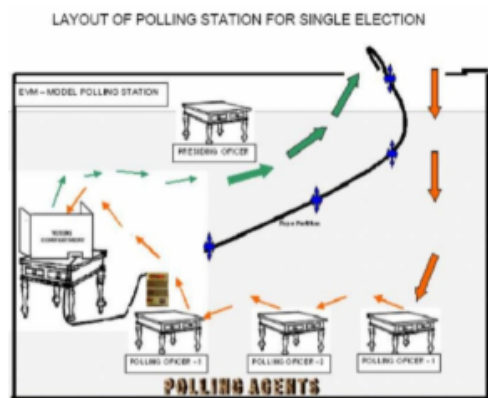

নির্বাচক নিবন্ধন আধিকারিকের স্বাক্ষর

Nazri Naksha

Google Map View

Polling Station Building Front View

Polling Station Front View

Cad View

Key MAP View

1 নাম : নাসিমা খাতুন স্বামীর নাম: আব্দুস সাত্তার বাড়ির নং : n0115 বয়স : 71 লিঙ্গ : মহিলা ফটো উপলব্ধ	WB/17/115/456019	2 নাম : মহিরম বিবি স্বামীর নাম: ভোলা বাড়ির নং : n0112 বয়স : 56 লিঙ্গ : মহিলা ফটো উপলব্ধ	WB/17/115/456210	3 নাম : সেখঃ নাসিবুল ইসলাম পিতার নাম: সেখঃ আজিজুর রহমান বাড়ির নং : n0101 বয়স : 44 লিঙ্গ : পুরুষ ফটো উপলব্ধ	DSW2903714
4 নাম : সাখিনা বিবি স্বামীর নাম: আজিজুল বাড়ির নং : n0101 বয়স : 71 লিঙ্গ : মহিলা ফটো উপলব্ধ	WB/17/115/456231	5 নাম : মানোয়ারা বিবি স্বামীর নাম: মঞ্জুর বাড়ির নং : n0069 বয়স : 61 লিঙ্গ : মহিলা ফটো উপলব্ধ	WB/17/115/456294	6 নাম : নাসিমা খাতুন স্বামীর নাম: হাকিম আলি বাড়ির নং : n0065 বয়স : 56 লিঙ্গ : মহিলা ফটো উপলব্ধ	WB/17/115/456242
7 নাম : আসমা বিবি মোল্লা পিতার নাম: নজরুল মোল্লা বাড়ির নং : ডরিউ-১৮ বয়স : 34 লিঙ্গ : মহিলা ফটো উপলব্ধ	RUN1386648	8 নাম : পৌসিয়া বিবি স্বামীর নাম: মোহম্মদ ইদ্রিস সেখ বাড়ির নং : n0061 বয়স : 36 লিঙ্গ : মহিলা ফটো উপলব্ধ	XXR1523281	9 নাম : ইদ্রিস মহঃ পিতার নাম: ইউনিস সেখ মোহঃ বাড়ির নং : n0061 বয়স : 39 লিঙ্গ : পুরুষ ফটো উপলব্ধ	XXR1385392
10 নাম : রিয়াজ আলি সেখ পিতার নাম: মঞ্জুর রাস্তত বাড়ির নং : n0061 বয়স : 42 লিঙ্গ : পুরুষ ফটো উপলব্ধ	DSW3076478	11 নাম : মহিভোয়েসা বিবি স্বামীর নাম: মহম্মদ ইউনিস বাড়ির নং : n0061 বয়স : 66 লিঙ্গ : মহিলা ফটো উপলব্ধ	WB/17/115/456101	12 নাম : জাহানারা বিবি স্বামীর নাম: আলাউদ্দীন মোল্লা বাড়ির নং : n0151 বয়স : 38 লিঙ্গ : মহিলা ফটো উপলব্ধ	XXR1777770
13 নাম : সালাউদ্দিন সেখ পিতার নাম: জাহাঙ্গীর সেখ বাড়ির নং : n0086 বয়স : 43 লিঙ্গ : পুরুষ ফটো উপলব্ধ	DSW2562403	14 নাম : সেখ রাজকুমার পিতার নাম: সেখ আনোয়ার আলি বাড়ির নং : n0086 বয়স : 33 লিঙ্গ : পুরুষ ফটো উপলব্ধ	XXR1523117	15 নাম : সেখ রাকেশ পিতার নাম: সেখ আনোয়ার আলি বাড়ির নং : n0086 বয়স : 36 লিঙ্গ : পুরুষ ফটো উপলব্ধ	XXR1200591
16 নাম : সাহারা বিবি স্বামীর নাম: সেখ আনোয়ার আলি বাড়ির নং : n0086 বয়স : 52 লিঙ্গ : মহিলা ফটো উপলব্ধ	XXR1523232	17 নাম : সেখ জুমান পিতার নাম: আব্বাস বাড়ির নং : n0073 বয়স : 36 লিঙ্গ : পুরুষ ফটো উপলব্ধ	XXR1200427	18 নাম : সামিমা খাতুন পিতার নাম: আব্বাস বাড়ির নং : n0073 বয়স : 39 লিঙ্গ : মহিলা ফটো উপলব্ধ	XXR1200567
19 নাম : নাসিমা বিবি পিতার নাম: আব্বাস বাড়ির নং : n0073 বয়স : 42 লিঙ্গ : মহিলা ফটো উপলব্ধ	XXR1200575	20 নাম : সালমা বিবি পিতার নাম: আব্বাস আলি বাড়ির নং : n0073 বয়স : 46 লিঙ্গ : মহিলা ফটো উপলব্ধ	XXR1200583	21 নাম : আরবানু বিবি স্বামীর নাম: আব্বাস বাড়ির নং : n0073 বয়স : 56 লিঙ্গ : মহিলা ফটো উপলব্ধ	XXR2824860
22 নাম : রশিদা খাতুন মায়ের নাম: সালমা বিবি বাড়ির নং : 01 বয়স : 20 লিঙ্গ : মহিলা ফটো উপলব্ধ	XXR2793164	23 নাম : সিরাজ আলি সেখ মায়ের নাম: মানোয়ারা বিবি বাড়ির নং : n0069 বয়স : 35 লিঙ্গ : পুরুষ ফটো উপলব্ধ	XXR1200377	24 নাম : মেহরুয়েসা স্বামীর নাম: জাহাঙ্গীর বাড়ির নং : n0086 বয়স : 81 লিঙ্গ : মহিলা ফটো উপলব্ধ	XXR2647253
25 নাম : আনোয়ার আলি শেখ পিতার নাম: জাহাঙ্গীর শেখ বাড়ির নং : n0086 বয়স : 61 লিঙ্গ : পুরুষ ফটো উপলব্ধ	WB/17/115/456072	26 নাম : বেগম বিবি স্বামীর নাম: সেরাব বাড়ির নং : n0080 বয়স : 52 লিঙ্গ : মহিলা ফটো উপলব্ধ	WB/17/115/456300	27 নাম : সেরাব আলি শেখ পিতার নাম: হামির আলি শেখ বাড়ির নং : n0080 বয়স : 59 লিঙ্গ : পুরুষ ফটো উপলব্ধ	WB/17/115/456281
28 নাম : সানোয়ার শেখ(আলি) পিতার নাম: হামির আলি শেখ(আলি) বাড়ির নং : n0080 বয়স : 63 লিঙ্গ : পুরুষ ফটো উপলব্ধ	WB/17/115/456031	29 নাম : সামশের তব রেজ পিতার নাম: সেখ আব্দুল গনি বাড়ির নং : n0082 বয়স : 71 লিঙ্গ : পুরুষ ফটো উপলব্ধ	WB/17/115/456051	30 নাম : আলাউদ্দিন মোল্লা পিতার নাম: আহম্মদ মোল্লা বাড়ির নং : n0151 বয়স : 42 লিঙ্গ : পুরুষ ফটো উপলব্ধ	XXR1385483