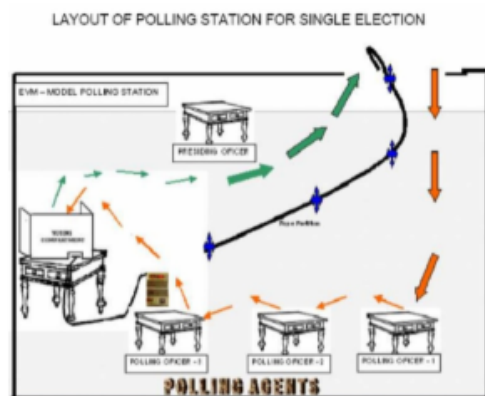

নির্বাচক নিবন্ধন আধিকারিকের স্বাক্ষর

Nazri Naksha

Google Map View

Polling Station Building Front View

Polling Station Front View

Cad View

Key MAP View

1 নাম : জয়নামদা খাতুন পিতার নাম : রাজু সেখ বাড়ির নং : 221 বয়স : 36 লিঙ্গ : মহিলা	XXR2196079 ফটো উপলব্ধ	2 নাম : ফয়েজ আলি পিতার নাম : মহম্মদ বাড়ির নং : n0316 বয়স : 35 লিঙ্গ : পুরুষ	XXR1204130 ফটো উপলব্ধ	3 নাম : সালেহা খাতুন স্বামীর নাম : আহমেদ ফাইয়াজ বাড়ির নং : n0032 বয়স : 32 লিঙ্গ : মহিলা	DSW2562825 ফটো উপলব্ধ
4 নাম : আহমেদ ইজাজ পিতার নাম : ইসমাইল বাড়ির নং : n0032 বয়স : 61 লিঙ্গ : পুরুষ	DSW2562809 ফটো উপলব্ধ	5 নাম : মহম্মদ দানিশ একবাল পিতার নাম : মহঃ হালিম একবাল বাড়ির নং : n0026 বয়স : 31 লিঙ্গ : পুরুষ	XXR1662329 ফটো উপলব্ধ	6 নাম : মহঃ ইরফান পিতার নাম : মহঃ হালিম বাড়ির নং : n0026 বয়স : 35 লিঙ্গ : পুরুষ	XXR1200799 ফটো উপলব্ধ
7 নাম : সাবানা বিবি স্বামীর নাম : সাইফুল খান বাড়ির নং : n0026 বয়স : 48 লিঙ্গ : মহিলা	XXR1200740 ফটো উপলব্ধ	8 নাম : আসমা বিবি স্বামীর নাম : দাবার হোসেন মোল্লা বাড়ির নং : n0026 বয়স : 50 লিঙ্গ : মহিলা	XXR1459957 ফটো উপলব্ধ	9 নাম : লুবাব মোস্তাফিজা মায়ের নাম : আসমা বিবি বাড়ির নং : n0026 বয়স : 50 লিঙ্গ : পুরুষ	XXR1459940 ফটো উপলব্ধ
10 নাম : রোজিনা খাতুন পিতার নাম : রফিকউদ্দিন মোল্লা বাড়ির নং : n0024 বয়স : 31 লিঙ্গ : মহিলা	XXR1914324 ফটো উপলব্ধ	11 নাম : মোতিয়া পিতার নাম : নুরআলি বাড়ির নং : n0024 বয়স : 76 লিঙ্গ : মহিলা	WB/17/115/459238 ফটো উপলব্ধ	12 নাম : মেহেরুল্লাহা স্বামীর নাম : জোহর বাড়ির নং : n0023 বয়স : 81 লিঙ্গ : মহিলা	WB/17/115/459200 ফটো উপলব্ধ
13 নাম : সেখ জব্বার পিতার নাম : আব্দুল সাত্তার সেখ বাড়ির নং : n0021 বয়স : 38 লিঙ্গ : পুরুষ	XXR1202803 ফটো উপলব্ধ	14 নাম : হানুফা বিবি স্বামীর নাম : সেখ জয়নাল বাড়ির নং : n0021 বয়স : 39 লিঙ্গ : মহিলা	XXR1523851 ফটো উপলব্ধ	15 নাম : সেখ জয়নাল পিতার নাম : আব্দুল সাত্তার সেখ বাড়ির নং : n0021 বয়স : 42 লিঙ্গ : পুরুষ	XXR1202795 ফটো উপলব্ধ
16 নাম : রেহানা বিবি স্বামীর নাম : মসিউর রহমান বাড়ির নং : n0087 বয়স : 50 লিঙ্গ : মহিলা	DSW1412345 ফটো উপলব্ধ	17 নাম : মন্না সেখ পিতার নাম : আসমহম্মদ সেখ বাড়ির নং : 0210 বয়স : 33 লিঙ্গ : পুরুষ	XXR1387372 ফটো উপলব্ধ	18 নাম : আব্দুল খালেক সেখ পিতার নাম : সেখ নাসিরউদ্দিন বাড়ির নং : 0210 বয়স : 33 লিঙ্গ : পুরুষ	XXR1387083 ফটো উপলব্ধ
19 নাম : বানু বিবি স্বামীর নাম : সেখ সাবির বাড়ির নং : n0085 বয়স : 35 লিঙ্গ : মহিলা	XXR1460054 ফটো উপলব্ধ	20 নাম : আব্দুল রহমান পিতার নাম : সেখ আসমহম্মদ বাড়ির নং : n0085 বয়স : 34 লিঙ্গ : পুরুষ	XXR1201490 ফটো উপলব্ধ	21 নাম : আব্দুল রহিম সেখ পিতার নাম : সেখ আসমহম্মদ বাড়ির নং : n0085 বয়স : 37 লিঙ্গ : পুরুষ	XXR1201516 ফটো উপলব্ধ
22 নাম : আসমা খাতুন পিতার নাম : আসমহম্মদ বাড়ির নং : n0085 বয়স : 35 লিঙ্গ : মহিলা	XXR1201508 ফটো উপলব্ধ	23 নাম : জাহানারা বিবি স্বামীর নাম : সেখ আসমহম্মদ বাড়ির নং : n0085 বয়স : 55 লিঙ্গ : মহিলা	XXR1201482 ফটো উপলব্ধ	24 নাম : সেখ আসমহম্মদ পিতার নাম : সেখ মহঃ রফিক বাড়ির নং : n0085 বয়স : 61 লিঙ্গ : পুরুষ	DSW2563179 ফটো উপলব্ধ
25 নাম : ফজিলা খাতুন পিতার নাম : নুর আলম খাঁন বাড়ির নং : n0082 বয়স : 33 লিঙ্গ : মহিলা	XXR1778208 ফটো উপলব্ধ	26 নাম : সাহানা খাতুন পিতার নাম : আজিজুর রহমান বাড়ির নং : n0082 বয়স : 32 লিঙ্গ : মহিলা	XXR1662345 ফটো উপলব্ধ	27 নাম : মিঠা সেখ পিতার নাম : নুর আলম সেখ বাড়ির নং : n0082 বয়স : 33 লিঙ্গ : পুরুষ	XXR1459932 ফটো উপলব্ধ
28 নাম : নুরজাহান বিবি স্বামীর নাম : মনিরুল সেখ বাড়ির নং : n0082 বয়স : 42 লিঙ্গ : মহিলা	XXR1460005 ফটো উপলব্ধ	29 নাম : করবানু সেখ পিতার নাম : আব্দুল সালিম বাড়ির নং : n0082 বয়স : 42 লিঙ্গ : পুরুষ	XXR1523885 ফটো উপলব্ধ	30 নাম : ককসানা বিবি স্বামীর নাম : সেখ হালিম বাড়ির নং : n0082 বয়স : 42 লিঙ্গ : মহিলা	XXR1201847 ফটো উপলব্ধ