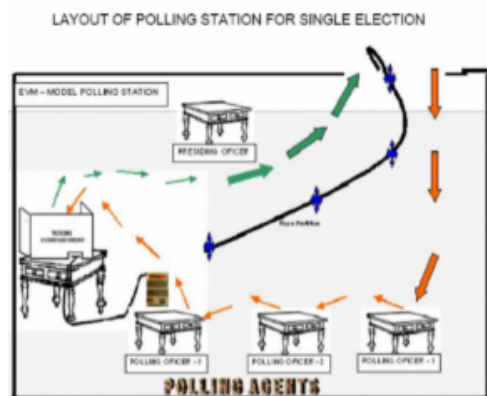

নির্বাচক নিবন্ধন আধিকারিকের স্বাক্ষর

Nazri Naksha

Google Map View

Polling Station Building Front View

Polling Station Front View

Cad View

Key MAP View

1	XXR0330761	নাম : সেখ গোলাম মোরতাজা পিতার নাম: সেখ রমজান আলি বাড়ির নং : n0006 বয়স : 51 লিঙ্গ : পুরুষ	ফটো উপলব্ধ	2	WB/17/115/132586	নাম : রওসনারা বেগম পিতার নাম: রমজান বাড়ির নং : n0006 বয়স : 53 লিঙ্গ : মহিলা	ফটো উপলব্ধ	3	XXR1778968	নাম : চাঁদনী বিবি স্বামীর নাম: ইমতিয়াজ আলী সেখ বাড়ির নং : n0003 বয়স : 53 লিঙ্গ : মহিলা	ফটো উপলব্ধ
4	XXR1779370	নাম : এসতেখার আলী সেখ পিতার নাম: সওকত আলী সেখ বাড়ির নং : n0003 বয়স : 35 লিঙ্গ : পুরুষ	ফটো উপলব্ধ	5	XXR1779107	নাম : রেজিনা বিবি স্বামীর নাম: আসিক আলী সেখ বাড়ির নং : n0003 বয়স : 38 লিঙ্গ : মহিলা	ফটো উপলব্ধ	6	XXR1524396	নাম : সেখ ইমতিয়াজ আলি পিতার নাম: সেখ সওকত আলি বাড়ির নং : n0003 বয়স : 37 লিঙ্গ : পুরুষ	ফটো উপলব্ধ
7	XXR0336412	নাম : মহম্মদ আলি সেখ পিতার নাম: আকবর আলি সেখ বাড়ির নং : n0003 বয়স : 40 লিঙ্গ : পুরুষ	ফটো উপলব্ধ	8	XXR1524479	নাম : সানিয়া খাতুন বিবি পিতার নাম: সওকত আলি সেখ বাড়ির নং : n0003 বয়স : 41 লিঙ্গ : মহিলা	ফটো উপলব্ধ	9	DSW2367761	নাম : সেখ আশিক আলি পিতার নাম: সওকত আলি বাড়ির নং : n0003 বয়স : 43 লিঙ্গ : পুরুষ	ফটো উপলব্ধ
10	WB/17/115/132658	নাম : সাবিয়া বেগম স্বামীর নাম: সওকত বাড়ির নং : n0003 বয়স : 61 লিঙ্গ : মহিলা	ফটো উপলব্ধ	11	XXR1914589	নাম : ফাইজান আহমাদ কুরেসি পিতার নাম: মহঃ সাহিদ বাড়ির নং : n0002 বয়স : 29 লিঙ্গ : পুরুষ	ফটো উপলব্ধ	12	XXR1663053	নাম : আসফাক কুরেশী পিতার নাম: মারুফ কুরেশী বাড়ির নং : n0002 বয়স : 39 লিঙ্গ : পুরুষ	ফটো উপলব্ধ
13	XXR1779263	নাম : আয়েশা খাতুন পিতার নাম: মারুফ মহঃ বাড়ির নং : n0002 বয়স : 43 লিঙ্গ : মহিলা	ফটো উপলব্ধ	14	WB/17/115/132792	নাম : মহঃ সাকিল আহমদ পিতার নাম: মারুফ বাড়ির নং : n0002 বয়স : 51 লিঙ্গ : পুরুষ	ফটো উপলব্ধ	15	WB/17/115/132520	নাম : শিবানী দে স্বামীর নাম: বাপী বাড়ির নং : n0084 বয়স : 56 লিঙ্গ : মহিলা	ফটো উপলব্ধ
16	WB/17/115/132517	নাম : বাপী দে পিতার নাম: বিশ্বনাথ বাড়ির নং : n0084 বয়স : 61 লিঙ্গ : পুরুষ	ফটো উপলব্ধ	17	WB/17/115/132365	নাম : ভারতী মুখার্জী স্বামীর নাম: কৃষ্ণ মুখার্জী বাড়ির নং : n0047 বয়স : 59 লিঙ্গ : মহিলা	ফটো উপলব্ধ	18	XXR1203702	নাম : আকবর বিবি স্বামীর নাম: মেসবাউদ্দিন মোল্লা বাড়ির নং : n0045 বয়স : 38 লিঙ্গ : মহিলা	ফটো উপলব্ধ
19	WB/17/115/132595	নাম : সাকিলা স্বামীর নাম: কামাল বাড়ির নং : n0042 বয়স : 52 লিঙ্গ : মহিলা	ফটো উপলব্ধ	20	WB/17/115/132681	নাম : রবীন পাখিরা পিতার নাম: বেচুরাম বাড়ির নং : n0031 বয়স : 49 লিঙ্গ : পুরুষ	ফটো উপলব্ধ	21	XXR1524552	নাম : রুপা বিবি স্বামীর নাম: খালেদ মোল্লা বাড়ির নং : n0018 বয়স : 38 লিঙ্গ : মহিলা	ফটো উপলব্ধ
22	XXR1524446	নাম : শিউলী খাতুন পিতার নাম: সিরাজুল ইসলাম মোল্লা বাড়ির নং : n0014 বয়স : 35 লিঙ্গ : মহিলা	ফটো উপলব্ধ	23	XXR1524438	নাম : সফিক হাসান পিতার নাম: সিরাজুল ইসলাম মোল্লা বাড়ির নং : n0014 বয়স : 38 লিঙ্গ : পুরুষ	ফটো উপলব্ধ	24	WB/17/115/132294	নাম : জোবেদা বিবি স্বামীর নাম: সাইফুল বাড়ির নং : n0009 বয়স : 61 লিঙ্গ : মহিলা	ফটো উপলব্ধ
25	XXR1062926	নাম : সাহানারা বিবি স্বামীর নাম: সেখ গোলাম মোর্তাজা বাড়ির নং : n0006 বয়স : 40 লিঙ্গ : মহিলা	ফটো উপলব্ধ	26	DSW2680205	নাম : শেহনারা বিবি স্বামীর নাম: মহঃ হানিফ বাড়ির নং : n0185 বয়স : 42 লিঙ্গ : মহিলা	ফটো উপলব্ধ	27	DSW2680197	নাম : মহঃ হানিফ পিতার নাম: মহঃ রোজদার বাড়ির নং : n0185 বয়স : 44 লিঙ্গ : পুরুষ	ফটো উপলব্ধ
28	XXR1779271	নাম : আলতাব গাজী পিতার নাম: আসলাম গাজী বাড়ির নং : n0155 বয়স : 30 লিঙ্গ : পুরুষ	ফটো উপলব্ধ	29	XXR1778976	নাম : মানোয়ারা খাতুন পিতার নাম: আসলাম গাজী বাড়ির নং : n0155 বয়স : 31 লিঙ্গ : মহিলা	ফটো উপলব্ধ	30	DSW2365690	নাম : রবিনা পারবিন স্বামীর নাম: আসলাম গাজী বাড়ির নং : n0155 বয়স : 46 লিঙ্গ : মহিলা	ফটো উপলব্ধ