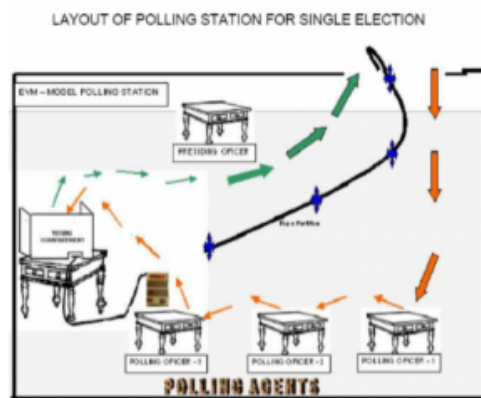

নির্বাচক নিবন্ধন আধিকারিকের স্বাক্ষর

Nazri Naksha

Google Map View

Polling Station Building Front View

Polling Station Front View

Cad View

Key MAP View

1 নাম : আসুরা বিবি স্বামীর নাম: হায়দার মোল্লা বাড়ির নং : n0060 বয়স : 48 লিঙ্গ : মহিলা	DSW3062064 ফটো উপলব্ধ	2 নাম : শকিলা বিবি স্বামীর নাম: লিয়াকাত মোল্লা বাড়ির নং : n0060 বয়স : 56 লিঙ্গ : মহিলা	WB/17/115/315135 ফটো উপলব্ধ	3 নাম : রেসমা বিবি স্বামীর নাম: নাসির হোসেন মোল্লা বাড়ির নং : n0049 বয়স : 45 লিঙ্গ : মহিলা	DSW2700987 ফটো উপলব্ধ
4 নাম : আসিয়া সুলতান বিবি স্বামীর নাম: আবুল হোসেন বাড়ির নং : n0049 বয়স : 45 লিঙ্গ : মহিলা	DSW2864387 ফটো উপলব্ধ	5 নাম : আবুলহোসেন মোল্লা পিতার নাম: কুদদুশ মোল্লা বাড়ির নং : n0049 বয়স : 53 লিঙ্গ : পুরুষ	XXR2283349 ফটো উপলব্ধ	6 নাম : হাসিনাবিবি স্বামীর নাম: কুদদুশ বাড়ির নং : n0049 বয়স : 79 লিঙ্গ : মহিলা	XXR2283323 ফটো উপলব্ধ
7 নাম : সহবাস আলি মোল্লা পিতার নাম: কওসের আলি মোল্লা বাড়ির নং : n0044 বয়স : 37 লিঙ্গ : পুরুষ	XXR1208404 ফটো উপলব্ধ	8 নাম : ইউনুস আলি মোল্লা পিতার নাম: আসরাফ মোল্লা বাড়ির নং : n0044 বয়স : 55 লিঙ্গ : পুরুষ	WB/17/115/315543 ফটো উপলব্ধ	9 নাম : সুরাইয়া বিবি স্বামীর নাম: সাহা আলাম মোল্লা বাড়ির নং : n0003 বয়স : 41 লিঙ্গ : মহিলা	XXR1527001 ফটো উপলব্ধ
10 নাম : আবিদ হোসেন মোল্লা মায়ের নাম: নুরনেহার বাড়ির নং : n0008 বয়স : 39 লিঙ্গ : পুরুষ	XXR1527225 ফটো উপলব্ধ	11 নাম : মাফুজা বিবি স্বামীর নাম: বন্দে আলি মোল্লা বাড়ির নং : n0044 বয়স : 47 লিঙ্গ : মহিলা	XXR1209584 ফটো উপলব্ধ	12 নাম : বন্দে আলি মোল্লা পিতার নাম: আসরাফ মোল্লা বাড়ির নং : n0044 বয়স : 57 লিঙ্গ : পুরুষ	WB/17/115/315622 ফটো উপলব্ধ
13 নাম : সুরাইয়া বিবি স্বামীর নাম: আসলাম মোল্লা বাড়ির নং : n0044 বয়স : 46 লিঙ্গ : মহিলা	XXR1208818 ফটো উপলব্ধ	14 নাম : আসলাম মোল্লা পিতার নাম: আসরাফ মোল্লা বাড়ির নং : n0044 বয়স : 61 লিঙ্গ : পুরুষ	WB/17/115/315327 ফটো উপলব্ধ	15 নাম : মফিদুল ইসলাম মোল্লা পিতার নাম: জয়নাল আবেদীন মোল্লা বাড়ির নং : n0062 বয়স : 43 লিঙ্গ : পুরুষ	DSW2104032 ফটো উপলব্ধ
16 নাম : মনিরুল মোল্লা পিতার নাম: জয়নাল আবঃ মোল্লা বাড়ির নং : n0062 বয়স : 54 লিঙ্গ : পুরুষ	WB/17/115/315601 ফটো উপলব্ধ	17 নাম : মেহেরুল্লাহ স্বামীর নাম: জয়নাল আবেদিন বাড়ির নং : n0062 বয়স : 71 লিঙ্গ : মহিলা	WB/17/115/315778 ফটো উপলব্ধ	18 নাম : মাসকুরা বিবি স্বামীর নাম: রফিকুল মোল্লা বাড়ির নং : n0062 বয়স : 52 লিঙ্গ : মহিলা	XXR2280626 ফটো উপলব্ধ
19 নাম : সাইফুদ্দিন মোল্লা পিতার নাম: লিয়াকাত আলি মোল্লা বাড়ির নং : n0060 বয়স : 35 লিঙ্গ : পুরুষ	XXR1208354 ফটো উপলব্ধ	20 নাম : রুকসানা বিবি স্বামীর নাম: মহঃ আরিশ মন্ডল বাড়ির নং : 00 বয়স : 41 লিঙ্গ : মহিলা	XXR1130129 ফটো উপলব্ধ	21 নাম : আবুল কালাম মোল্লা পিতার নাম: মহম্মাদ আলি মোল্লা বাড়ির নং : n0053 বয়স : 45 লিঙ্গ : পুরুষ	XXR2289197 ফটো উপলব্ধ
22 নাম : মানসুরা বিবি স্বামীর নাম: সামসুদ্দিন মোল্লা বাড়ির নং : n0053 বয়স : 51 লিঙ্গ : মহিলা	WB/17/115/315379 ফটো উপলব্ধ	23 নাম : সামসুদ্দিন মোল্লা পিতার নাম: মহম্মাদ মোল্লা বাড়ির নং : n0053 বয়স : 60 লিঙ্গ : পুরুষ	WB/17/115/315350 ফটো উপলব্ধ	24 নাম : আলাউদ্দিন মোল্লা পিতার নাম: মহম্মাদ মোল্লা বাড়ির নং : n0053 বয়স : 64 লিঙ্গ : পুরুষ	WB/17/115/315334 ফটো উপলব্ধ
25 নাম : মরিয়ম বিবি স্বামীর নাম: মহম্মাদ আলি মোল্লা বাড়ির নং : n0053 বয়স : 87 লিঙ্গ : মহিলা	WB/17/115/315206 ফটো উপলব্ধ	26 নাম : নাজিবুল হক মোল্লা পিতার নাম: আব্দুল হাকিম মোল্লা বাড়ির নং : n0101 বয়স : 38 লিঙ্গ : পুরুষ	XXR1208560 ফটো উপলব্ধ	27 নাম : সাহারা বিবি স্বামীর নাম: হাসান মোল্লা বাড়ির নং : n0101 বয়স : 46 লিঙ্গ : মহিলা	XXR1209071 ফটো উপলব্ধ
28 নাম : মরজাহান বিবি স্বামীর নাম: হায়দার মোল্লা বাড়ির নং : n0101 বয়স : 37 লিঙ্গ : মহিলা	XXR1209089 ফটো উপলব্ধ	29 নাম : মনজিলা বিবি স্বামীর নাম: রজব আলি মোল্লা বাড়ির নং : n0101 বয়স : 53 লিঙ্গ : মহিলা	XXR1782812 ফটো উপলব্ধ	30 নাম : রজবআলী মোল্লা পিতার নাম: আহ্বক মোল্লা বাড়ির নং : n0101 বয়স : 54 লিঙ্গ : পুরুষ	WB/17/115/315933 ফটো উপলব্ধ