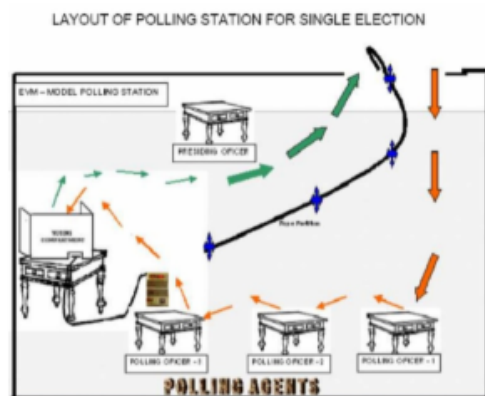

নির্বাচক নিবন্ধন আধিকারিকের স্বাক্ষর

Nazri Naksha

Google Map View

Polling Station Building Front View

Polling Station Front View

Cad View

Key MAP View

1	XXR1394279	নাম : আশা খাতুন পিতার নাম: আশাদুল্লা মোল্লা বাড়ির নং : n0139 বয়স : 33 লিঙ্গ : মহিলা	ফটো উপলব্ধ	2	WB/17/115/147525	নাম : মনিরা খাতুন (বিবি) স্বামীর নাম: মীর মসিউর রহমান বাড়ির নং : n0126 বয়স : 53 লিঙ্গ : মহিলা	ফটো উপলব্ধ	3	XXR1212273	নাম : সফিকুল মোল্লা পিতার নাম: ইয়াসিন আলি মোল্লা বাড়ির নং : n0121 বয়স : 42 লিঙ্গ : পুরুষ	ফটো উপলব্ধ
4	XXR1783448	নাম : রাজেশ সেখ পিতার নাম: নূর মহম্মাদ সেখ বাড়ির নং : n0112 বয়স : 31 লিঙ্গ : পুরুষ	ফটো উপলব্ধ	5	DSW0079699	নাম : নূর মহম্মাদ সেখ মায়ের নাম: নূর খাতুন বিবি বাড়ির নং : n0112 বয়স : 51 লিঙ্গ : পুরুষ	ফটো উপলব্ধ	6	DSW0079616	নাম : নূর হোসেন সেখ মায়ের নাম: নূর খাতুন বিবি বাড়ির নং : n0112 বয়স : 57 লিঙ্গ : পুরুষ	ফটো উপলব্ধ
7	XXR1783349	নাম : সুলতানা বিবি স্বামীর নাম: আব্দে আলি মোল্লা বাড়ির নং : n0066 বয়স : 37 লিঙ্গ : মহিলা	ফটো উপলব্ধ	8	DSW2498871	নাম : আব্দে আলি মোল্লা মায়ের নাম: নূরনাহার বিবি বাড়ির নং : n0066 বয়স : 43 লিঙ্গ : পুরুষ	ফটো উপলব্ধ	9	DSW0632919	নাম : নূরনাহার বিবি স্বামীর নাম: তৈয়েব আলি বাড়ির নং : n0066 বয়স : 65 লিঙ্গ : মহিলা	ফটো উপলব্ধ
10	XXR1211838	নাম : মোমতাজ বিবি স্বামীর নাম: মুজিবর রহমান মোল্লা বাড়ির নং : n0010 বয়স : 45 লিঙ্গ : মহিলা	ফটো উপলব্ধ	11	DSW0632950	নাম : মুজিবর রহমান মোল্লা পিতার নাম: বোরহান মোল্লা বাড়ির নং : n0010 বয়স : 51 লিঙ্গ : পুরুষ	ফটো উপলব্ধ	12	DSW0632943	নাম : বজনুর রহমান মোল্লা পিতার নাম: বোরহান মোল্লা বাড়ির নং : n0010 বয়স : 56 লিঙ্গ : পুরুষ	ফটো উপলব্ধ
13	XXR1918952	নাম : রাহানা বিবি স্বামীর নাম: আবুসিন্দিক মোল্লা বাড়ির নং : n0006 বয়স : 30 লিঙ্গ : মহিলা	ফটো উপলব্ধ	14	DSW2499291	নাম : আবুসিন্দিক মোল্লা মায়ের নাম: আফজারুন্নেছা বিবি বাড়ির নং : n0006 বয়স : 43 লিঙ্গ : পুরুষ	ফটো উপলব্ধ	15	XXR1211804	নাম : ফিরোজা বিবি স্বামীর নাম: মহঃ আকবর আলি মোল্লা বাড়ির নং : n0006 বয়স : 42 লিঙ্গ : মহিলা	ফটো উপলব্ধ
16	DSW3065539	নাম : জাহানারা বিবি স্বামীর নাম: আবুল হাসান মোল্লা বাড়ির নং : n0006 বয়স : 42 লিঙ্গ : মহিলা	ফটো উপলব্ধ	17	DSW2872588	নাম : আবুল হাসান মোল্লা পিতার নাম: জাহাঙ্গীর মোল্লা বাড়ির নং : n0006 বয়স : 51 লিঙ্গ : পুরুষ	ফটো উপলব্ধ	18	DSW0634634	নাম : আফজারুন্নেছা বিবি পিতার নাম: জাহাঙ্গীর বাড়ির নং : n0006 বয়স : 55 লিঙ্গ : মহিলা	ফটো উপলব্ধ
19	DSW0633941	নাম : ঝর্ণা পাল স্বামীর নাম: রতন পাল বাড়ির নং : n0168 বয়স : 65 লিঙ্গ : মহিলা	ফটো উপলব্ধ	20	DSW0635813	নাম : রসিদা বিবি স্বামীর নাম: উজির আলি সেখ বাড়ির নং : n0168 বয়স : 71 লিঙ্গ : মহিলা	ফটো উপলব্ধ	21	DSW2121960	নাম : রজব আলি মোল্লা পিতার নাম: গফুর মোল্লা বাড়ির নং : n0033 বয়স : 42 লিঙ্গ : পুরুষ	ফটো উপলব্ধ
22	DSW0632901	নাম : হাজেরা বিবি অন্যান্য: গোফুর আলি বাড়ির নং : n0033 বয়স : 81 লিঙ্গ : মহিলা	ফটো উপলব্ধ	23	DSW0632695	নাম : আনসার আলি মোল্লা পিতার নাম: মুছা মোল্লা বাড়ির নং : n0020 বয়স : 63 লিঙ্গ : পুরুষ	ফটো উপলব্ধ	24	DSW0635227	নাম : হাসান আলি মোল্লা পিতার নাম: হাতেম আলি মোল্লা বাড়ির নং : n0019 বয়স : 49 লিঙ্গ : পুরুষ	ফটো উপলব্ধ
25	DSW07880189	নাম : জ্যোৎস্না রায় স্বামীর নাম: ভোলানাথ রায় বাড়ির নং : n0168 বয়স : 49 লিঙ্গ : মহিলা	ফটো উপলব্ধ	26	DSW0635219	নাম : মানসুরা বিবি স্বামীর নাম: হাতেম আলি মোল্লা বাড়ির নং : n0019 বয়স : 69 লিঙ্গ : মহিলা	ফটো উপলব্ধ	27	XXR1394238	নাম : কাদির মোল্লা পিতার নাম: ফরহাদ মোল্লা বাড়ির নং : n0017 বয়স : 35 লিঙ্গ : পুরুষ	ফটো উপলব্ধ
28	DSW0634766	নাম : নাজির হোসেন মোল্লা পিতার নাম: ফরহাদ আলি মোল্লা বাড়ির নং : n0017 বয়স : 51 লিঙ্গ : পুরুষ	ফটো উপলব্ধ	29	XXR1394188	নাম : মানোয়ারা বিবি স্বামীর নাম: নূরআজম মোল্লা বাড়ির নং : n0015 বয়স : 51 লিঙ্গ : মহিলা	ফটো উপলব্ধ	30	DSW0634543	নাম : জানে আলম মোল্লা পিতার নাম: আলি জান মোল্লা বাড়ির নং : n0015 বয়স : 49 লিঙ্গ : পুরুষ	ফটো উপলব্ধ