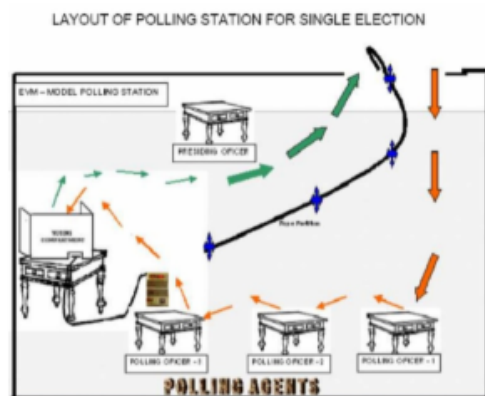

নির্বাচক নিবন্ধন আধিকারিকের স্বাক্ষর

Nazri Naksha

Google Map View

Polling Station Building Front View

Polling Station Front View

Cad View

Key MAP View

1 নাম : ইয়াসমিনা খাতুন পিতার নাম: নিয়ামত আলি বাড়ির নং : n0228 বয়স : 32 লিঙ্গ : মহিলা	XXR2037612 ফটো উপলব্ধ	2 নাম : নাজিরা খাতুন পিতার নাম: নিয়ামত আলি বাড়ির নং : n0228 বয়স : 38 লিঙ্গ : মহিলা	XXR2037620 ফটো উপলব্ধ	3 নাম : আজহার আলি সেখ পিতার নাম: সামসুল হক সেখ বাড়ির নং : n0158 বয়স : 28 লিঙ্গ : পুরুষ	XXR2037604 ফটো উপলব্ধ
4 নাম : রেশমা বিবি স্বামীর নাম: সিরাজুল ইসলাম মোল্লা বাড়ির নং : n0264 বয়স : 36 লিঙ্গ : মহিলা	XXR1398072 ফটো উপলব্ধ	5 নাম : অঞ্জনা চক্রবর্তী(বিশ্বাস) স্বামীর নাম: শ্যামল চক্রবর্তী বাড়ির নং : n0034 বয়স : 47 লিঙ্গ : মহিলা	XXR1213008 ফটো উপলব্ধ	6 নাম : মানোয়ারা বিবি স্বামীর নাম: সাহানুর সেখ বাড়ির নং : n0167 বয়স : 41 লিঙ্গ : মহিলা	DSW2370708 ফটো উপলব্ধ
7 নাম : সোনি খাতুন পিতার নাম: জাঞ্জির আনসারী মহাম্মাদ বাড়ির নং : n0141 বয়স : 40 লিঙ্গ : মহিলা	DSW2969889 ফটো উপলব্ধ	8 নাম : সনু সেখ পিতার নাম: সেলিম বাড়ির নং : n0139 বয়স : 38 লিঙ্গ : পুরুষ	XXR1213107 ফটো উপলব্ধ	9 নাম : কনিজ ফাতমা পিতার নাম: সেলিম বাড়ির নং : n0139 বয়স : 71 লিঙ্গ : মহিলা	DSW2801777 ফটো উপলব্ধ
10 নাম : সেখ নূর আহম্মাদ মোল্লা পিতার নাম: সৈয়দ ইসলাম মোল্লা বাড়ির নং : n0002 বয়স : 43 লিঙ্গ : পুরুষ	DSW1411842 ফটো উপলব্ধ	11 নাম : নূরমহ সেখ পিতার নাম: সৈয়দ সেখ বাড়ির নং : n0002 বয়স : 54 লিঙ্গ : পুরুষ	WB/17/115/138025 ফটো উপলব্ধ	12 নাম : খলিলুর রহমান পিতার নাম: এমআর মোল্লা বাড়ির নং : n0001 বয়স : 47 লিঙ্গ : পুরুষ	XXR2655553 ফটো উপলব্ধ
13 নাম : কোহিনুর বিবি স্বামীর নাম: এমআর বাড়ির নং : n0001 বয়স : 71 লিঙ্গ : মহিলা	DSW0248278 ফটো উপলব্ধ	14 নাম : ইয়াসমিনা খাতুন মায়ের নাম: আজমিরা বিবি বাড়ির নং : n0160 বয়স : 39 লিঙ্গ : মহিলা	XXR1213321 ফটো উপলব্ধ	15 নাম : আজমীরাবিবি স্বামীর নাম: ইসমাইল বাড়ির নং : n0160 বয়স : 66 লিঙ্গ : মহিলা	WB/17/115/138284 ফটো উপলব্ধ
16 নাম : আসগার আলি সেখ পিতার নাম: শামসুল হক সেখ বাড়ির নং : n0158 বয়স : 30 লিঙ্গ : পুরুষ	XXR1919315 ফটো উপলব্ধ	17 নাম : রোজিনা সেক স্বামীর নাম: নজরুল হক সেখ বাড়ির নং : n0158 বয়স : 39 লিঙ্গ : মহিলা	XXR1212505 ফটো উপলব্ধ	18 নাম : নজরুল হক সেখ মায়ের নাম: সামসন বিবি বাড়ির নং : n0158 বয়স : 41 লিঙ্গ : পুরুষ	DSW2370872 ফটো উপলব্ধ
19 নাম : আলমুস নবিনা বিবি স্বামীর নাম: সামসন বাড়ির নং : n0158 বয়স : 51 লিঙ্গ : মহিলা	DSW1350560 ফটো উপলব্ধ	20 নাম : রাফেয়া বিবি স্বামীর নাম: নূরুল হক সেখ বাড়ির নং : n0158 বয়স : 52 লিঙ্গ : মহিলা	XXR1395003 ফটো উপলব্ধ	21 নাম : হাসেন আলি খান পিতার নাম: জিয়াদ খান বাড়ির নং : n0158 বয়স : 60 লিঙ্গ : পুরুষ	WB/17/115/138639 ফটো উপলব্ধ
22 নাম : সিরাজুলহক সেখ পিতার নাম: মহআলি সেখ বাড়ির নং : n0158 বয়স : 50 লিঙ্গ : পুরুষ	WB/17/115/138454 ফটো উপলব্ধ	23 নাম : নূরুলহক সেখ পিতার নাম: মহআলি সেখ বাড়ির নং : n0158 বয়স : 54 লিঙ্গ : পুরুষ	WB/17/115/138261 ফটো উপলব্ধ	24 নাম : সামসুনবিবি স্বামীর নাম: মহআলি বাড়ির নং : n0158 বয়স : 79 লিঙ্গ : মহিলা	WB/17/115/138416 ফটো উপলব্ধ
25 নাম : নূরউদ্দিন সেখ পিতার নাম: নূরুল হক সেখ বাড়ির নং : n0158 বয়স : 28 লিঙ্গ : পুরুষ	XXR2037570 ফটো উপলব্ধ	26 নাম : সানোয়ারা বিবি স্বামীর নাম: সিরাজুল হক সেখ বাড়ির নং : n0144 বয়স : 35 লিঙ্গ : মহিলা	XXR1783620 ফটো উপলব্ধ	27 নাম : তাপস দাস পিতার নাম: শম্ভু দাস বাড়ির নং : N-0146 বয়স : 40 লিঙ্গ : পুরুষ	XXR1213073 ফটো উপলব্ধ
28 নাম : বেলাতি বিবি স্বামীর নাম: সাহাদত বাড়ির নং : N-0146 বয়স : 51 লিঙ্গ : মহিলা	WB/17/115/138470 ফটো উপলব্ধ	29 নাম : কোহিনুর বিবি অন্যান্য: হাফিজুদ্দিন বাড়ির নং : n0144 বয়স : 69 লিঙ্গ : মহিলা	DSW2370971 ফটো উপলব্ধ	30 নাম : তাজউদ্দিন পিতার নাম: তাহের মহঃ বাড়ির নং : n0141 বয়স : 38 লিঙ্গ : পুরুষ	DSW2370914 ফটো উপলব্ধ