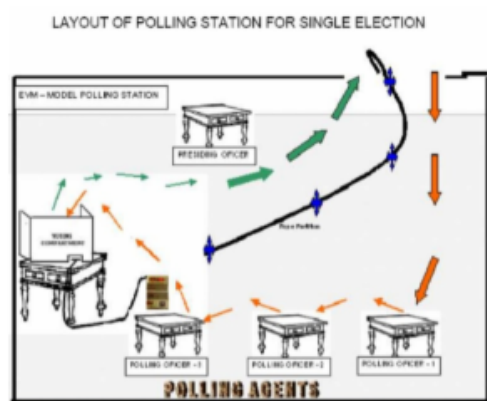

নির্বাচক নিবন্ধন আধিকারিকের স্বাক্ষর

Nazri Naksha

Google Map View

Polling Station Building Front View

Polling Station Front View

Cad View

Key MAP View

1 নাম : জামিলা বিবি স্বামীর নাম: মহসিন সেখ বাড়ির নং : n0097 বয়স : 43 লিঙ্গ : মহিলা	DSW2376309	ফটো উপলব্ধ	2 নাম : ডলি বিবি স্বামীর নাম: গোলাম হোসেন বাড়ির নং : n0097 বয়স : 56 লিঙ্গ : মহিলা	DSW2376291	ফটো উপলব্ধ	3 নাম : মহসীন সেখ পিতার নাম: সেকেন্দার সেখ বাড়ির নং : 99 বয়স : 55 লিঙ্গ : পুরুষ	DSW1352707	ফটো উপলব্ধ
4 নাম : রীনা সাধুখাঁ অন্যান্য: অশোক সাধুখাঁ বাড়ির নং : n0097 বয়স : 61 লিঙ্গ : মহিলা	WB/17/115/150588	ফটো উপলব্ধ	5 নাম : কহিনুর বিবি স্বামীর নাম: আনসার আলি মীর বাড়ির নং : n0097 বয়স : 70 লিঙ্গ : মহিলা	DSW2735728	ফটো উপলব্ধ	6 নাম : সেখ মুন্সিফ আলি পিতার নাম: সেখ মোক্তার আলি বাড়ির নং : n0095 বয়স : 35 লিঙ্গ : পুরুষ	XXR1216175	ফটো উপলব্ধ
7 নাম : সেখ ফিরজ মায়ের নাম: ফিরোজা বেগম বাড়ির নং : 96 বয়স : 39 লিঙ্গ : পুরুষ	DSW2971356	ফটো উপলব্ধ	8 নাম : আসুরা বিবি স্বামীর নাম: সেখ মুজিবর বাড়ির নং : n0095 বয়স : 44 লিঙ্গ : মহিলা	XXR1216092	ফটো উপলব্ধ	9 নাম : তালাত ইকবাল স্বামীর নাম: মহম্মদ সামিম ইকবাল বাড়ির নং : n0093 বয়স : 39 লিঙ্গ : মহিলা	DSW3047545	ফটো উপলব্ধ
10 নাম : মহঃ সাহিদ ইকবাল পিতার নাম: ইকবাল রাজা বাড়ির নং : n0093 বয়স : 40 লিঙ্গ : পুরুষ	DSW3047875	ফটো উপলব্ধ	11 নাম : জাসমিনা বিবি স্বামীর নাম: সেখ মইদুল ইসলাম বাড়ির নং : n0076 বয়স : 30 লিঙ্গ : মহিলা	XXR1921121	ফটো উপলব্ধ	12 নাম : মমতাজ বেগম স্বামীর নাম: আলাউদ্দিন বাড়ির নং : n0076 বয়স : 51 লিঙ্গ : মহিলা	WB/17/115/150341	ফটো উপলব্ধ
13 নাম : নাজির হোসেন মোল্লা পিতার নাম: জয়নাল মোল্লা বাড়ির নং : n0076 বয়স : 43 লিঙ্গ : পুরুষ	DSW2376432	ফটো উপলব্ধ	14 নাম : সাবির আলি মোল্লা পিতার নাম: জয়নাল মোল্লা বাড়ির নং : n0076 বয়স : 54 লিঙ্গ : পুরুষ	WB/17/115/150393	ফটো উপলব্ধ	15 নাম : জায়দা বেগম অন্যান্য: রিয়াসুদ্দিন বাড়ির নং : n0076 বয়স : 63 লিঙ্গ : মহিলা	WB/17/115/150261	ফটো উপলব্ধ
16 নাম : সুবেরা বিবি স্বামীর নাম: জয়নাল বাড়ির নং : n0076 বয়স : 66 লিঙ্গ : মহিলা	WB/17/115/150342	ফটো উপলব্ধ	17 নাম : আজিজুল মোল্লা পিতার নাম: রিয়াসুদ্দিন মোল্লা বাড়ির নং : n0076 বয়স : 36 লিঙ্গ : পুরুষ	XXR0401737	ফটো উপলব্ধ	18 নাম : সিরাজুল ইসলাম মোল্লা পিতার নাম: রিয়াসুদ্দিন মোল্লা বাড়ির নং : n0076 বয়স : 37 লিঙ্গ : পুরুষ	DSW3047883	ফটো উপলব্ধ
19 নাম : মইদুল ইসলাম মোল্লা পিতার নাম: রিয়াসুদ্দিন মোল্লা বাড়ির নং : n0076 বয়স : 39 লিঙ্গ : পুরুষ	DSW3047891	ফটো উপলব্ধ	20 নাম : আনিসা বিবি স্বামীর নাম: সাজ্জাদ আলি মোল্লা বাড়ির নং : n0076 বয়স : 35 লিঙ্গ : মহিলা	XXR1215870	ফটো উপলব্ধ	21 নাম : সাজ্জাদ আলি মোল্লা পিতার নাম: রিয়াসুদ্দিন মোল্লা বাড়ির নং : n0076 বয়স : 44 লিঙ্গ : পুরুষ	DSW2376465	ফটো উপলব্ধ
22 নাম : হাফিজ উদ্দিন মোল্লা পিতার নাম: নূর উদ্দিন মোল্লা বাড়ির নং : n0045 বয়স : 37 লিঙ্গ : পুরুষ	XXR1065960	ফটো উপলব্ধ	23 নাম : রুপসানা বিবি স্বামীর নাম: ইউসুফ আলি বাড়ির নং : n0045 বয়স : 43 লিঙ্গ : মহিলা	XXR1215763	ফটো উপলব্ধ	24 নাম : বিলাতীবিবি স্বামীর নাম: সপিউদ্দিন বাড়ির নং : n0045 বয়স : 55 লিঙ্গ : মহিলা	WB/17/115/150410	ফটো উপলব্ধ
25 নাম : সালাউদ্দিন মোল্লা পিতার নাম: সামসুদ্দিন মোল্লা বাড়ির নং : n0045 বয়স : 42 লিঙ্গ : পুরুষ	XXR1215904	ফটো উপলব্ধ	26 নাম : জাহিরউদ্দিন মোল্লা পিতার নাম: নূরউদ্দিন মোল্লা বাড়ির নং : n0045 বয়স : 33 লিঙ্গ : পুরুষ	XXR1921162	ফটো উপলব্ধ	27 নাম : সাবিরউদ্দিন মোল্লা পিতার নাম: নূরউদ্দিন মোল্লা বাড়ির নং : n0045 বয়স : 34 লিঙ্গ : পুরুষ	XXR1215896	ফটো উপলব্ধ
28 নাম : নাসিরউদ্দিন মোল্লা পিতার নাম: নূরউদ্দিন মোল্লা বাড়ির নং : n0045 বয়স : 43 লিঙ্গ : পুরুষ	XXR1216043	ফটো উপলব্ধ	29 নাম : নূরউদ্দিন মোল্লা পিতার নাম: সামসুদ্দিন মোল্লা বাড়ির নং : n0045 বয়স : 64 লিঙ্গ : পুরুষ	WB/17/115/150038	ফটো উপলব্ধ	30 নাম : সাবিনা বিবি স্বামীর নাম: সইয়েদ আলী মোল্লা বাড়ির নং : n0044 বয়স : 35 লিঙ্গ : মহিলা	XXR1529114	ফটো উপলব্ধ