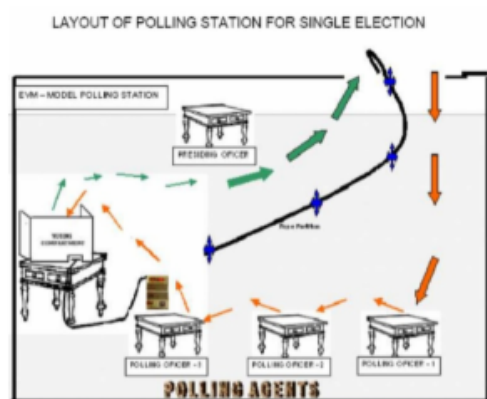

নির্বাচক নিবন্ধন আধিকারিকের স্বাক্ষর

Nazri Naksha

Google Map View

Polling Station Building Front View

Polling Station Front View

Cad View

Key MAP View

1	XXR1216795	নাম : খুরশিদা বিবি স্বামীর নাম: কওসর আলি মোল্লা বাড়ির নং : n0104 বয়স : 44 লিঙ্গ : মহিলা	ফটো উপলব্ধ	2	XXR1785757	নাম : সালমা বিবি পিতার নাম: নওসের মোল্লা বাড়ির নং : n0104 বয়স : 31 লিঙ্গ : মহিলা	ফটো উপলব্ধ	3	WB/17/115/153374	নাম : নওসের মোল্লা পিতার নাম: মহম্মাদ মোল্লা বাড়ির নং : n0104 বয়স : 51 লিঙ্গ : পুরুষ	ফটো উপলব্ধ
4	DSW1352061	নাম : তাজমীরা বিবি স্বামীর নাম: সারাউদ্দিন মীর বাড়ির নং : n0145 বয়স : 53 লিঙ্গ : মহিলা	ফটো উপলব্ধ	5	XXR1066281	নাম : মুশা মোল্লা মায়ের নাম: মুজিবন বিবি বাড়ির নং : n0100 বয়স : 42 লিঙ্গ : পুরুষ	ফটো উপলব্ধ	6	WB/17/115/153487	নাম : মুজিবনবিবি স্বামীর নাম: ইউসুফ বাড়ির নং : n0100 বয়স : 86 লিঙ্গ : মহিলা	ফটো উপলব্ধ
7	DSW1413392	নাম : আলেয়া বিবি স্বামীর নাম: সোয়েব আলি বাড়ির নং : n0093 বয়স : 47 লিঙ্গ : মহিলা	ফটো উপলব্ধ	8	WB/17/115/153261	নাম : সৈয়েব আলি মোল্লা পিতার নাম: সোহরাব মোল্লা বাড়ির নং : n0093 বয়স : 59 লিঙ্গ : পুরুষ	ফটো উপলব্ধ	9	XXR1785773	নাম : নূর আকসান বিবি পিতার নাম: রমজান আলি সেখ বাড়ির নং : n0086 বয়স : 35 লিঙ্গ : মহিলা	ফটো উপলব্ধ
10	XXR1217322	নাম : ইমরান খান পিতার নাম: এনামুল হক খান বাড়ির নং : n0005 বয়স : 35 লিঙ্গ : পুরুষ	ফটো উপলব্ধ	11	DSW3048188	নাম : মনজুর আলম মোল্লা পিতার নাম: সেখ সামসুল হক বাড়ির নং : n0005 বয়স : 40 লিঙ্গ : পুরুষ	ফটো উপলব্ধ	12	XXR1785690	নাম : শাহানাজ সেখ পিতার নাম: সামসেল হক সেখ বাড়ির নং : n0005 বয়স : 49 লিঙ্গ : পুরুষ	ফটো উপলব্ধ
13	XXR1785393	নাম : সালমা বিবি স্বামীর নাম: সেখ জাভেদ জাগিরা বাড়ির নং : n0123 বয়স : 31 লিঙ্গ : মহিলা	ফটো উপলব্ধ	14	XXR1669373	নাম : রেজিনা খাতুন স্বামীর নাম: সেখ মাজহার উদ্দিন আহমেদ বাড়ির নং : n0123 বয়স : 31 লিঙ্গ : মহিলা	ফটো উপলব্ধ	15	XXR1669365	নাম : সাহানা বিবি স্বামীর নাম: আজহারউদ্দিন সেখ বাড়ির নং : n0123 বয়স : 33 লিঙ্গ : মহিলা	ফটো উপলব্ধ
16	WB/17/115/153321	নাম : মিনাবিবি স্বামীর নাম: নূরমহম্মাদ বাড়ির নং : n0123 বয়স : 58 লিঙ্গ : মহিলা	ফটো উপলব্ধ	17	XXR1921337	নাম : সাহাবুদ্দিন মোল্লা পিতার নাম: নূর ইসলাম মোল্লা বাড়ির নং : n0122 বয়স : 31 লিঙ্গ : পুরুষ	ফটো উপলব্ধ	18	XXR1785351	নাম : আকরাম মোল্লা পিতার নাম: নূর ইসলাম মোল্লা বাড়ির নং : n0122 বয়স : 35 লিঙ্গ : পুরুষ	ফটো উপলব্ধ
19	WB/17/115/153543	নাম : খাদিজা স্বামীর নাম: নূরইসলাম বাড়ির নং : n0122 বয়স : 51 লিঙ্গ : মহিলা	ফটো উপলব্ধ	20	WB/17/115/153169	নাম : মাবুদা বিবি স্বামীর নাম: সেখ সইদুল ইসলাম বাড়ির নং : n0122 বয়স : 52 লিঙ্গ : মহিলা	ফটো উপলব্ধ	21	WB/17/115/153608	নাম : নূরইসলাম মোল্লা পিতার নাম: আহাদ মোল্লা বাড়ির নং : n0122 বয়স : 59 লিঙ্গ : পুরুষ	ফটো উপলব্ধ
22	WB/17/115/153168	নাম : অহেমনবিবি স্বামীর নাম: আহাদ বাড়ির নং : n0122 বয়স : 88 লিঙ্গ : মহিলা	ফটো উপলব্ধ	23	XXR1216696	নাম : রোজিনা খাতুন পিতার নাম: গোলাম হোসেন গাজী বাড়ির নং : n0133 বয়স : 37 লিঙ্গ : মহিলা	ফটো উপলব্ধ	24	XXR0407353	নাম : মনম্মাদ সেরাজুলহক গাজী পিতার নাম: গোলাম হোসেন গাজী বাড়ির নং : n0133 বয়স : 38 লিঙ্গ : পুরুষ	ফটো উপলব্ধ
25	WB/17/115/153542	নাম : সব্বিরা স্বামীর নাম: নিজামুদ্দিন বাড়ির নং : n0118 বয়স : 61 লিঙ্গ : মহিলা	ফটো উপলব্ধ	26	WB/17/115/153115	নাম : আনোয়ারা পিতার নাম: সফিউদ্দিন বাড়ির নং : n0117 বয়স : 51 লিঙ্গ : মহিলা	ফটো উপলব্ধ	27	DSW2379642	নাম : সাতানা খাতুন(বিবি) স্বামীর নাম: মগে ফরিদউদ্দিন সেখ বাড়ির নং : n0114 বয়স : 41 লিঙ্গ : মহিলা	ফটো উপলব্ধ
28	XXR1921725	নাম : ফেরদৌসী বেগম স্বামীর নাম: মোঃ সারাউদ্দিন বাড়ির নং : n0114 বয়স : 42 লিঙ্গ : মহিলা	ফটো উপলব্ধ	29	WB/17/115/153199	নাম : সেখ মহম্মাদ ফরিদ উদ্দিন পিতার নাম: সেখ আব্দুল গফুর বাড়ির নং : n0114 বয়স : 50 লিঙ্গ : পুরুষ	ফটো উপলব্ধ	30	WB/17/115/153414	নাম : মহঃ সারাউদ্দিন পিতার নাম: আব্দুল গফুর মালী বাড়ির নং : n0114 বয়স : 51 লিঙ্গ : পুরুষ	ফটো উপলব্ধ