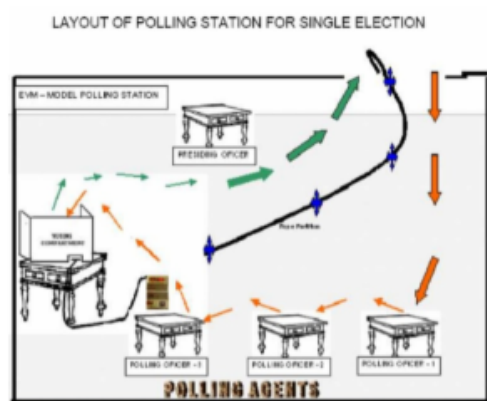

নির্বাচক নিবন্ধন আধিকারিকের স্বাক্ষর

Nazri Naksha

Google Map View

Polling Station Building Front View

Polling Station Front View

Cad View

Key MAP View

1 নাম : ফজিলা বিবি স্বামীর নাম: মহঃ সহিদ পিয়াদা বাড়ির নং : n0103 বয়স : 53 লিঙ্গ : মহিলা	DSW2972370 ফটো উপলব্ধ	2 নাম : পারবিনা বিবি স্বামীর নাম: কালো মণ্ডল বাড়ির নং : n0150 বয়স : 36 লিঙ্গ : মহিলা	XXR1529502 ফটো উপলব্ধ	3 নাম : মানোয়ারা বিবি স্বামীর নাম: কামাল মল্লিক বাড়ির নং : n0151 বয়স : 37 লিঙ্গ : মহিলা	XXR1529510 ফটো উপলব্ধ
4 নাম : হাসিনা বিবি স্বামীর নাম: রাজেক আলি লস্কর বাড়ির নং : এন0044 বয়স : 33 লিঙ্গ : মহিলা	XXR1783125 ফটো উপলব্ধ	5 নাম : সায়ন কয়াল পিতার নাম: মহঃ হোসেন কয়াল বাড়ির নং : n0081 বয়স : 27 লিঙ্গ : পুরুষ	XXR2119535 ফটো উপলব্ধ	6 নাম : সাফিয়া বিবি স্বামীর নাম: সেখ মোস্তফা আলি বাড়ির নং : n0043 বয়স : 34 লিঙ্গ : মহিলা	XXR2119501 ফটো উপলব্ধ
7 নাম : রাজীবুল মল্লিক পিতার নাম: সয়েব মল্লিক বাড়ির নং : n0026 বয়স : 30 লিঙ্গ : পুরুষ	XXR2119477 ফটো উপলব্ধ	8 নাম : রহিমা বিবি স্বামীর নাম: আনিশুর রহমান মোল্লা বাড়ির নং : n0160 বয়স : 49 লিঙ্গ : মহিলা	WB/17/115/333406 ফটো উপলব্ধ	9 নাম : মমতাজ বিবি স্বামীর নাম: আলাউদ্দিন নন্ডল বাড়ির নং : n0171 বয়স : 50 লিঙ্গ : মহিলা	WB/17/115/405049 ফটো উপলব্ধ
10 নাম : রেহানা বেগম স্বামীর নাম: সেখ নজরুল ইসলাম বাড়ির নং : n0161 বয়স : 50 লিঙ্গ : মহিলা	XXR1806710 ফটো উপলব্ধ	11 নাম : সাফিয়া স্বামীর নাম: জাকির বাড়ির নং : n0011 বয়স : 54 লিঙ্গ : মহিলা	WB/17/115/156724 ফটো উপলব্ধ	12 নাম : জাকিরহোসেন মোল্লা পিতার নাম: মনসুর মোল্লা বাড়ির নং : n0011 বয়স : 59 লিঙ্গ : পুরুষ	WB/17/115/156807 ফটো উপলব্ধ
13 নাম : জিন্নাতন স্বামীর নাম: মনসুর বাড়ির নং : n0011 বয়স : 81 লিঙ্গ : মহিলা	WB/17/115/156723 ফটো উপলব্ধ	14 নাম : রুপা বিবি স্বামীর নাম: নজরুল হক মোল্লা বিবি বাড়ির নং : N0006 বয়স : 30 লিঙ্গ : মহিলা	XXR2166007 ফটো উপলব্ধ	15 নাম : সুলতানা কয়াল স্বামীর নাম: সামিম কয়াল বাড়ির নং : n0178 বয়স : 31 লিঙ্গ : মহিলা	XXR2162253 ফটো উপলব্ধ
16 নাম : সাহানারা খাতুন পিতার নাম: সেখ আঃ মল্লাফ বাড়ির নং : n0163 বয়স : 52 লিঙ্গ : মহিলা	GFR1394451 ফটো উপলব্ধ	17 নাম : মিনারা বিবি স্বামীর নাম: সেখ নাজবুল হোসেন বাড়ির নং : n0153 বয়স : 36 লিঙ্গ : মহিলা	XXR1529577 ফটো উপলব্ধ	18 নাম : আজরা পারভীন স্বামীর নাম: সেখ আসলাম বাড়ির নং : n0145 বয়স : 43 লিঙ্গ : মহিলা	XXR1398015 ফটো উপলব্ধ
19 নাম : সেখ শাহনওয়াজ পিতার নাম: সেখ আসলাম বাড়ির নং : N0144 বয়স : 32 লিঙ্গ : পুরুষ	XXR1669951 ফটো উপলব্ধ	20 নাম : সেখ আসলাম পিতার নাম: সেখ ময়না বাড়ির নং : n0144 বয়স : 50 লিঙ্গ : পুরুষ	XXR1398007 ফটো উপলব্ধ	21 নাম : সেখ সাকিল পিতার নাম: সেখ হাসান বাড়ির নং : n0138 বয়স : 35 লিঙ্গ : পুরুষ	XXR1218213 ফটো উপলব্ধ
22 নাম : তাবাসুম বিবি স্বামীর নাম: সালামউদ্দিন লস্কর বাড়ির নং : n0137 বয়স : 37 লিঙ্গ : মহিলা	XXR1218205 ফটো উপলব্ধ	23 নাম : চাঁদনি বিবি স্বামীর নাম: সোলেমান আলি মোল্লা বাড়ির নং : n0131 বয়স : 39 লিঙ্গ : মহিলা	XXR1397405 ফটো উপলব্ধ	24 নাম : রাজিয়া খাতুন স্বামীর নাম: সেখ শেরশা বাড়ির নং : n0127 বয়স : 36 লিঙ্গ : মহিলা	XXR1218015 ফটো উপলব্ধ
25 নাম : আজমিরা বিবি স্বামীর নাম: সেখ আলি হোসেন বাড়ির নং : n0126 বয়স : 34 লিঙ্গ : মহিলা	XXR1786169 ফটো উপলব্ধ	26 নাম : সেখ আলি হোসেন পিতার নাম: সেখ জহুর আলম বাড়ির নং : n0126 বয়স : 43 লিঙ্গ : পুরুষ	XXR1217868 ফটো উপলব্ধ	27 নাম : রুপা বিবি স্বামীর নাম: সেখ সামির আলি বাড়ির নং : n0125 বয়স : 33 লিঙ্গ : মহিলা	XXR1786219 ফটো উপলব্ধ
28 নাম : সেখ সামির আলি পিতার নাম: সেখ রহমত আলি বাড়ির নং : n0125 বয়স : 36 লিঙ্গ : পুরুষ	XXR1217819 ফটো উপলব্ধ	29 নাম : মহঃ মফিদুল ইসলাম পিতার নাম: মহঃ রবিয়ুল সেখ বাড়ির নং : n0043 বয়স : 36 লিঙ্গ : পুরুষ	XXR0412122 ফটো উপলব্ধ	30 নাম : মনোয়ারা বিবি স্বামীর নাম: ইসরাফিল মোল্লা বাড়ির নং : n0043 বয়স : 37 লিঙ্গ : মহিলা	DSW3048691 ফটো উপলব্ধ