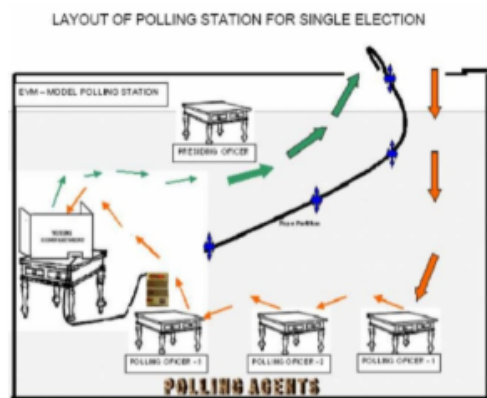

নির্বাচক নিবন্ধন আধিকারিকের স্বাক্ষর

Nazri Naksha

Google Map View

Polling Station Building Front View

Polling Station Front View

Cad View

Key MAP View

1 নাম : মহঃ বসির পিতার নাম: মহঃ নাজির বাড়ির নং : n0147 বয়স : 28 লিঙ্গ : পুরুষ	XXR2039873 ফটো উপলব্ধ	2 নাম : রুকসানা বিবি স্বামীর নাম: আলাউদ্দিন মোল্লা বাড়ির নং : n0126 বয়স : 32 লিঙ্গ : মহিলা	XXR1529494 ফটো উপলব্ধ	3 নাম : হালিমা বিবি স্বামীর নাম: সেখ মোস্তাফা বাড়ির নং : n0124 বয়স : 50 লিঙ্গ : মহিলা	DSW0632406 ফটো উপলব্ধ
4 নাম : ইমতিয়াজ গাজী স্বামীর নাম: সেখ আজিজ বাড়ির নং : n0092 বয়স : 49 লিঙ্গ : মহিলা	WB/17/116/492432 ফটো উপলব্ধ	5 নাম : সেখ মহঃ ওয়সিম পিতার নাম: মোহাম্মদ নসিম বাড়ির নং : n0090 বয়স : 31 লিঙ্গ : পুরুষ	XXR1922434 ফটো উপলব্ধ	6 নাম : সেখ আমির আলি পিতার নাম: সেখ রহমত আলি বাড়ির নং : n0090 বয়স : 33 লিঙ্গ : পুরুষ	XXR1786821 ফটো উপলব্ধ
7 নাম : সেখ রহমত আলি পিতার নাম: আব্দুল রহমান বাড়ির নং : n0090 বয়স : 48 লিঙ্গ : পুরুষ	XXR1580513 ফটো উপলব্ধ	8 নাম : আমেনা বিবি স্বামীর নাম: সহিদুর রহমান মল্লিক বাড়ির নং : n0115 বয়স : 56 লিঙ্গ : মহিলা	WB/30/205/111309 ফটো উপলব্ধ	9 নাম : আর্জিনা বিবি স্বামীর নাম: সিরাজুল রহমান মল্লিক বাড়ির নং : n0113 বয়স : 55 লিঙ্গ : মহিলা	TKS0946913 ফটো উপলব্ধ
10 নাম : সাকিনা বিবি স্বামীর নাম: সেখ উকিল বাড়ির নং : n0097 বয়স : 54 লিঙ্গ : মহিলা	XXR1786516 ফটো উপলব্ধ	11 নাম : সেখ নিজামুদ্দিন পিতার নাম: সেখ আশামুদ্দিন বাড়ির নং : n0095 বয়স : 42 লিঙ্গ : পুরুষ	HZG3840006 ফটো উপলব্ধ	12 নাম : রেশমা বিবি স্বামীর নাম: সেখ রজব আলি বাড়ির নং : n0127 বয়স : 34 লিঙ্গ : মহিলা	XXR1217728 ফটো উপলব্ধ
13 নাম : হাজেরা বিবি স্বামীর নাম: নুরউদ্দিন মোল্লা বাড়ির নং : n0125 বয়স : 37 লিঙ্গ : মহিলা	XXR1217504 ফটো উপলব্ধ	14 নাম : আসুরা বিবি স্বামীর নাম: রমজান আলি সেখ বাড়ির নং : n0073 বয়স : 44 লিঙ্গ : মহিলা	DSW2806933 ফটো উপলব্ধ	15 নাম : পিকী বেগম খাঁন স্বামীর নাম: আব্দুল জাহিদ খাঁন বাড়ির নং : n0073 বয়স : 45 লিঙ্গ : মহিলা	DSW2380384 ফটো উপলব্ধ
16 নাম : ফতেমা বিবি স্বামীর নাম: মাল্লান আলি সেখ বাড়ির নং : n0073 বয়স : 45 লিঙ্গ : মহিলা	DSW2806917 ফটো উপলব্ধ	17 নাম : মেহেরুন বিবি স্বামীর নাম: মুজিবুর রহমান মোল্লা বাড়ির নং : n0073 বয়স : 50 লিঙ্গ : মহিলা	DSW2013506 ফটো উপলব্ধ	18 নাম : সেখ আসলাম আলি পিতার নাম: সেখ আনসার আলি বাড়ির নং : n0023 বয়স : 33 লিঙ্গ : পুরুষ	XXR1398064 ফটো উপলব্ধ
19 নাম : সেখ আকরাম আলি পিতার নাম: সেখ আনসার আলি বাড়ির নং : n0023 বয়স : 37 লিঙ্গ : পুরুষ	DSW3049269 ফটো উপলব্ধ	20 নাম : সাহিদা সেখ স্বামীর নাম: আনসার সেখ বাড়ির নং : n0023 বয়স : 58 লিঙ্গ : মহিলা	WB/17/115/156229 ফটো উপলব্ধ	21 নাম : আমিনা বিবি স্বামীর নাম: সেখ হাসেন আলি বাড়ির নং : n0023 বয়স : 79 লিঙ্গ : মহিলা	XXR1670280 ফটো উপলব্ধ
22 নাম : সেখ আনিস মোহাম্মাদ পিতার নাম: সেখ লুৎফুর রহমান বাড়ির নং : n0022 বয়স : 39 লিঙ্গ : পুরুষ	DSW2972461 ফটো উপলব্ধ	23 নাম : সেখ মতিবুল পিতার নাম: সেখ আনসার আলি বাড়ির নং : n0016 বয়স : 34 লিঙ্গ : পুরুষ	XXR1398031 ফটো উপলব্ধ	24 নাম : সেখ আজহার আলি পিতার নাম: সেখ আকতার আলি বাড়ির নং : n0016 বয়স : 37 লিঙ্গ : পুরুষ	XXR0417634 ফটো উপলব্ধ
25 নাম : বিবিসেহেনারা স্বামীর নাম: আক্তার আলি বাড়ির নং : n0016 বয়স : 61 লিঙ্গ : মহিলা	DSW0287094 ফটো উপলব্ধ	26 নাম : এবাদ সেখ পিতার নাম: রওসন সেখ বাড়ির নং : n0016 বয়স : 51 লিঙ্গ : পুরুষ	WB/17/115/156428 ফটো উপলব্ধ	27 নাম : মরিয়ম সেখ স্বামীর নাম: রওসন সেখ বাড়ির নং : n0016 বয়স : 61 লিঙ্গ : মহিলা	WB/17/115/156541 ফটো উপলব্ধ
28 নাম : সেখ সাবির আলি পিতার নাম: আফসার বাড়ির নং : n0016 বয়স : 49 লিঙ্গ : পুরুষ	DSW0287201 ফটো উপলব্ধ	29 নাম : আব্দুরা স্বামীর নাম: আফসার বাড়ির নং : n0016 বয়স : 66 লিঙ্গ : মহিলা	DSW0287193 ফটো উপলব্ধ	30 নাম : হোসেনআরা বিবি স্বামীর নাম: বাদল সেখ বাড়ির নং : n0016 বয়স : 45 লিঙ্গ : মহিলা	XXR1786565 ফটো উপলব্ধ