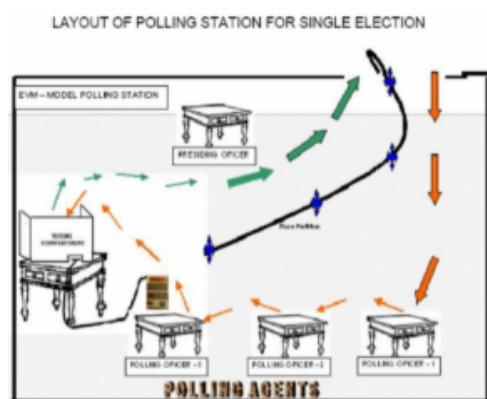

নির্বাচক নিবন্ধন আধিকারিকের স্বাক্ষর

Nazri Naksha

Google Map View

Polling Station Building Front View

Polling Station Front View

Cad View

Key MAP View

1 নাম : তনুজা বিবি স্বামীর নাম: হাফিজ মন্ডল বাড়ির নং : n0006 বয়স : 38 লিঙ্গ : মহিলা	DSW3063435 ফটো উপলব্ধ	2 নাম : সোবেজানবিবি পিতার নাম: রেয়াসউদ্দিন বাড়ির নং : n0006 বয়স : 71 লিঙ্গ : মহিলা	WB/17/115/327238 ফটো উপলব্ধ	3 নাম : মাসুদা বিবি স্বামীর নাম: সেখ আহাসান আলি বাড়ির নং : n0005 বয়স : 38 লিঙ্গ : মহিলা	DSW3063385 ফটো উপলব্ধ
4 নাম : সোনা ম পারবিন (বিবি) স্বামীর নাম: ইমরান বাড়ির নং : N0004 বয়স : 30 লিঙ্গ : মহিলা	XXR1787290 ফটো উপলব্ধ	5 নাম : সাকিলাবিবি স্বামীর নাম: আলাউদ্দিন বাড়ির নং : n0004 বয়স : 59 লিঙ্গ : মহিলা	WB/17/115/327490 ফটো উপলব্ধ	6 নাম : আলাউদ্দিন পিতার নাম: জহরউদ্দিন বাড়ির নং : n0004 বয়স : 67 লিঙ্গ : পুরুষ	WB/17/115/327255 ফটো উপলব্ধ
7 নাম : হালিমা বিবি স্বামীর নাম: মহঃ হাসান উদ্দিন মন্ডল বাড়ির নং : n0002 বয়স : 35 লিঙ্গ : মহিলা	XXR1787217 ফটো উপলব্ধ	8 নাম : আজহারউদ্দিন মণ্ডল পিতার নাম: নজরুল মণ্ডল বাড়ির নং : n0002 বয়স : 41 লিঙ্গ : পুরুষ	XXR1530260 ফটো উপলব্ধ	9 নাম : জাহীরউদ্দিন মণ্ডল পিতার নাম: নজরুল মণ্ডল বাড়ির নং : n0002 বয়স : 42 লিঙ্গ : পুরুষ	DSW2868230 ফটো উপলব্ধ
10 নাম : সেখ মহম্মদ সিদ্দিক পিতার নাম: রহমান বাড়ির নং : n0002 বয়স : 81 লিঙ্গ : পুরুষ	DSW2488245 ফটো উপলব্ধ	11 নাম : জেসমিন বিবি স্বামীর নাম: মহঃ বকতিয়ার রহমান মোল্লা বাড়ির নং : n0001 বয়স : 34 লিঙ্গ : মহিলা	XXR1787555 ফটো উপলব্ধ	12 নাম : সাকিলা বিবি স্বামীর নাম: মহঃ জুমান মোল্লা বাড়ির নং : n0001 বয়স : 44 লিঙ্গ : মহিলা	DSW2488229 ফটো উপলব্ধ
13 নাম : নুরুল হাসান মীর পিতার নাম: নূর মহম্মদ মীর বাড়ির নং : n0027 বয়স : 36 লিঙ্গ : পুরুষ	DSW3063450 ফটো উপলব্ধ	14 নাম : মাসুদা বিবি মোল্লা স্বামীর নাম: আসমত মোল্লা বাড়ির নং : n0027 বয়স : 39 লিঙ্গ : মহিলা	XXR1787688 ফটো উপলব্ধ	15 নাম : আসমাং মোল্লা পিতার নাম: মোবিজ মোল্লা বাড়ির নং : n0027 বয়স : 46 লিঙ্গ : পুরুষ	XXR1842848 ফটো উপলব্ধ
16 নাম : রোশনারাবিবি স্বামীর নাম: নূরমহম্মদ বাড়ির নং : n0027 বয়স : 61 লিঙ্গ : মহিলা	WB/17/115/327468 ফটো উপলব্ধ	17 নাম : মীরনূরমহম্মদ পিতার নাম: মুজাফর বাড়ির নং : n0027 বয়স : 69 লিঙ্গ : পুরুষ	WB/17/115/327044 ফটো উপলব্ধ	18 নাম : সালমা খাতুন পিতার নাম: জানে আলম বাড়ির নং : n0020 বয়স : 42 লিঙ্গ : মহিলা	DSW2487874 ফটো উপলব্ধ
19 নাম : রেবেকা বেগম স্বামীর নাম: জাহাঙ্গীর বাড়ির নং : n0020 বয়স : 57 লিঙ্গ : মহিলা	WB/17/115/327523 ফটো উপলব্ধ	20 নাম : সেখজাহাঙ্গীর পিতার নাম: জানেআলম বাড়ির নং : n0020 বয়স : 65 লিঙ্গ : পুরুষ	WB/17/115/327802 ফটো উপলব্ধ	21 নাম : সামিমা বিবি স্বামীর নাম: মইদুল মন্ডল বাড়ির নং : n0014 বয়স : 35 লিঙ্গ : মহিলা	XXR1787464 ফটো উপলব্ধ
22 নাম : মইদুল মন্ডল পিতার নাম: হান্নান আলি মন্ডল বাড়ির নং : n0014 বয়স : 43 লিঙ্গ : পুরুষ	DSW2487676 ফটো উপলব্ধ	23 নাম : মহঃ হাবিব আলি মন্ডল পিতার নাম: হান্নান আলি মন্ডল বাড়ির নং : n0014 বয়স : 48 লিঙ্গ : পুরুষ	XXR1398445 ফটো উপলব্ধ	24 নাম : মহাতাব বেগম মায়ের নাম: আশিয়া বিবি বাড়ির নং : n0014 বয়স : 46 লিঙ্গ : মহিলা	XXR1219849 ফটো উপলব্ধ
25 নাম : আমেনাবিবি স্বামীর নাম: হান্নান বাড়ির নং : n0014 বয়স : 71 লিঙ্গ : মহিলা	WB/17/115/327072 ফটো উপলব্ধ	26 নাম : হান্নানআলি পিতার নাম: আক্কাস বাড়ির নং : n0014 বয়স : 76 লিঙ্গ : পুরুষ	WB/17/115/327182 ফটো উপলব্ধ	27 নাম : আশমা বেগম স্বামীর নাম: সেখ আবদুল সুকুর বাড়ির নং : n0013 বয়স : 71 লিঙ্গ : মহিলা	XXR2306322 ফটো উপলব্ধ
28 নাম : মহম্মদ হাসান সর্দার পিতার নাম: রুহুল আমিন সর্দার বাড়ির নং : n0012 বয়স : 40 লিঙ্গ : পুরুষ	DSW3063476 ফটো উপলব্ধ	29 নাম : আবেদা বিবি স্বামীর নাম: নূরউদ্দিন মন্ডল বাড়ির নং : n0011 বয়স : 30 লিঙ্গ : মহিলা	XXR1787357 ফটো উপলব্ধ	30 নাম : নূরউদ্দিন মন্ডল পিতার নাম: বদরুদ্দিন মন্ডল বাড়ির নং : n0011 বয়স : 46 লিঙ্গ : পুরুষ	DSW2489052 ফটো উপলব্ধ