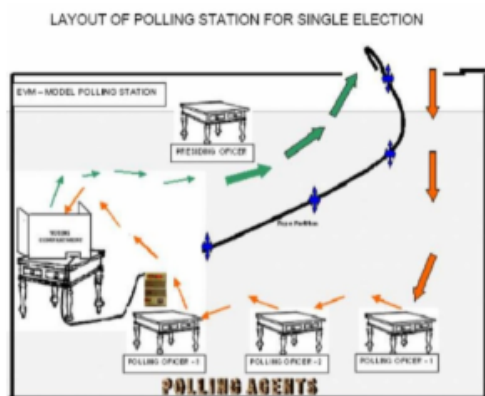

নির্বাচক নিবন্ধন আধিকারিকের স্বাক্ষর

Nazri Naksha

Google Map View

Polling Station Building Front View

Polling Station Front View

Cad View

Key MAP View

1 নাম : হোসেন মোল্লা পিতার নাম: মোহঃ জিকরিয়া মোল্লা বাড়ির নং : n0032 বয়স : 34 লিঙ্গ : পুরুষ	XXR1671882 ফটো উপলব্ধ	2 নাম : হাসান আলি মোল্লা পিতার নাম: মোহঃ জাকরিয়া মোল্লা বাড়ির নং : n0032 বয়স : 35 লিঙ্গ : পুরুষ	XXR1671874 ফটো উপলব্ধ	3 নাম : হোসেনেয়ারা বিবি স্বামীর নাম: শাহআলম মোল্লা বাড়ির নং : n0032 বয়স : 38 লিঙ্গ : মহিলা	XXR1400811 ফটো উপলব্ধ
4 নাম : ওহিদা স্বামীর নাম: জিকরিয়া বাড়ির নং : n0032 বয়স : 77 লিঙ্গ : মহিলা	DSW0612572 ফটো উপলব্ধ	5 নাম : ইসান মোল্লা পিতার নাম: জিকরিয়া মোল্লা বাড়ির নং : n0032 বয়স : 31 লিঙ্গ : পুরুষ	XXR1924786 ফটো উপলব্ধ	6 নাম : রেশমা খাতুন পিতার নাম: জিকরিয়া মোল্লা বাড়ির নং : n0032 বয়স : 36 লিঙ্গ : মহিলা	XXR1788843 ফটো উপলব্ধ
7 নাম : শা আলম মোল্লা পিতার নাম: জিকরিয়া মোল্লা বাড়ির নং : n0032 বয়স : 52 লিঙ্গ : পুরুষ	DSW0612630 ফটো উপলব্ধ	8 নাম : আসুরা স্বামীর নাম: আতিবর রহমান মণ্ডল বাড়ির নং : n0079 বয়স : 53 লিঙ্গ : মহিলা	DSW0610048 ফটো উপলব্ধ	9 নাম : আকতারুন নেসা স্বামীর নাম: আব্দুল হাম্মান মোল্লা বাড়ির নং : n0038 বয়স : 79 লিঙ্গ : মহিলা	DSW0612267 ফটো উপলব্ধ
10 নাম : ওমর বীন মারুফ মোল্লা পিতার নাম: আব্দুল হাম্মান মোল্লা বাড়ির নং : n0038 বয়স : 45 লিঙ্গ : পুরুষ	DSW2994226 ফটো উপলব্ধ	11 নাম : মেহেদি হোসেন শেখ পিতার নাম: আসরাফ আলি শেখ বাড়ির নং : n0081 বয়স : 34 লিঙ্গ : পুরুষ	XXR1531284 ফটো উপলব্ধ	12 নাম : ইয়াসমিন আরা স্বামীর নাম: আসরাফ আলি বাড়ির নং : n0081 বয়স : 53 লিঙ্গ : মহিলা	DSW0610402 ফটো উপলব্ধ
13 নাম : আসরাফ আলি সেখ পিতার নাম: বেলাত আলি সেখ বাড়ির নং : n0081 বয়স : 59 লিঙ্গ : পুরুষ	DSW0610394 ফটো উপলব্ধ	14 নাম : জেসমিনা বিবি স্বামীর নাম: জুমান আলি মোল্লা বাড়ির নং : n0146 বয়স : 37 লিঙ্গ : মহিলা	DSW3064326 ফটো উপলব্ধ	15 নাম : রোহান মণ্ডল পিতার নাম: লুৎফার রহমান মণ্ডল বাড়ির নং : n0075 বয়স : 30 লিঙ্গ : পুরুষ	XXR1788884 ফটো উপলব্ধ
16 নাম : তাজবুল রহমান মণ্ডল পিতার নাম: আনিসুর রহমান মণ্ডল বাড়ির নং : n0075 বয়স : 30 লিঙ্গ : পুরুষ	XXR1788892 ফটো উপলব্ধ	17 নাম : হামিদা বিবি স্বামীর নাম: মোজাম্মেল হক বাড়ির নং : n0075 বয়স : 31 লিঙ্গ : মহিলা	XXR1967926 ফটো উপলব্ধ	18 নাম : সামসোর দোহা মীর পিতার নাম: গোলাম মর্তজা মীর বাড়ির নং : n0075 বয়স : 37 লিঙ্গ : পুরুষ	XXR1222942 ফটো উপলব্ধ
19 নাম : আর্দ্রা খাতুন স্বামীর নাম: আনিসুর রহমান বাড়ির নং : n0075 বয়স : 42 লিঙ্গ : মহিলা	XXR1223361 ফটো উপলব্ধ	20 নাম : নুরননেসা মণ্ডল পিতার নাম: নুরেলহক মণ্ডল বাড়ির নং : n0075 বয়স : 43 লিঙ্গ : মহিলা	DSW2493377 ফটো উপলব্ধ	21 নাম : রাবিয়া পিতার নাম: নুরুল হক মণ্ডল বাড়ির নং : n0075 বয়স : 47 লিঙ্গ : মহিলা	DSW0610980 ফটো উপলব্ধ
22 নাম : মইদুল হক মন্ডল পিতার নাম: মুজিবর রহমান মন্ডল বাড়ির নং : n0075 বয়স : 36 লিঙ্গ : পুরুষ	XXR1222975 ফটো উপলব্ধ	23 নাম : মোজাম্মেল হক মন্ডল পিতার নাম: মুজিবর রহমান মন্ডল বাড়ির নং : n0075 বয়স : 38 লিঙ্গ : পুরুষ	XXR1222967 ফটো উপলব্ধ	24 নাম : সামসুন নেসা স্বামীর নাম: মুজিবর রহমান মন্ডল বাড়ির নং : n0075 বয়স : 51 লিঙ্গ : মহিলা	DSW0610972 ফটো উপলব্ধ
25 নাম : মুজিবর রহমান মন্ডল পিতার নাম: নুরেলহক মন্ডল বাড়ির নং : n0075 বয়স : 56 লিঙ্গ : পুরুষ	DSW0610964 ফটো উপলব্ধ	26 নাম : আনিসুর রহমান মন্ডল পিতার নাম: নুরেল হক মন্ডল বাড়ির নং : n0075 বয়স : 54 লিঙ্গ : পুরুষ	DSW2869923 ফটো উপলব্ধ	27 নাম : ফরিদা স্বামীর নাম: নুরেল হক বাড়ির নং : n0075 বয়স : 76 লিঙ্গ : মহিলা	DSW2869915 ফটো উপলব্ধ
28 নাম : আসমা খাতুন স্বামীর নাম: আতিবার রহমান মোল্লা বাড়ির নং : n0053 বয়স : 38 লিঙ্গ : মহিলা	XXR1223353 ফটো উপলব্ধ	29 নাম : আবুল বাসার মোল্লা পিতার নাম: আতিবার রহমান মোল্লা বাড়ির নং : n0053 বয়স : 51 লিঙ্গ : পুরুষ	DSW0611806 ফটো উপলব্ধ	30 নাম : আলবিদা স্বামীর নাম: আতিবার রহমান মণ্ডল বাড়ির নং : n0053 বয়স : 73 লিঙ্গ : মহিলা	DSW0611780 ফটো উপলব্ধ